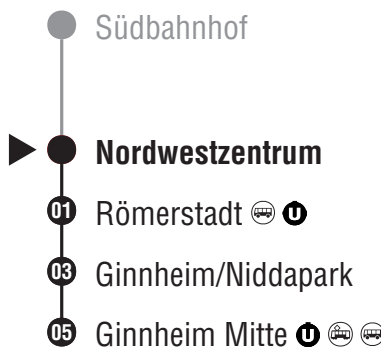

U U1 Richtung Ginnheim Mitte

Gültig ab 14.12.2025
Am 24. und 31.12. Verkehr wie Samstag.

Montag - Freitag		Samstag		Sonn- und Feiertag	
3	56	3	46	3	46
4	16 46	4	16 46	4	16 46
5	01 16 31 46	5	16 46	5	16 46
6	01 16 31 46	6	16 46	6	16 46
7	01 16 28 38 48 58	7	01 16 31 46	7	16 31 46
8	08 18 28 38 48 58	8	01 16 31 46	8	01 16 31 46
9	08 18 28 38 48 58	9	01 16 31 46	9	01 16 31 46
10	08 18 28 38 48 58	10	01 16 28 38 48 58	10	01 16 31 46
11	08 18 28 38 48 58	11	08 18 28 38 48 58	11	01 16 31 46
12	08 18 28 38 48 58	12	08 18 28 38 48 58	12	01 16 31 46
13	08 18 28 38 48 58	13	08 18 28 38 48 58	13	01 16 31 46
14	08 18 28 38 48 58	14	08 18 28 38 48 58	14	01 16 31 46
15	08 18 28 38 48 58	15	08 18 28 38 48 58	15	01 16 31 46
16	08 18 28 38 48 58	16	08 18 28 38 48 58	16	01 16 31 46
17	08 18 28 38 48 58	17	08 18 28 38 48 58	17	01 16 31 46
18	08 18 28 38 48 58	18	08 18 28 38 48 58	18	01 16 31 46
19	08 18 28 38 48 58	19	08 18 28 38 48 58	19	01 16 31 46
20	08 18 28 38 48	20	08 18 28 38 48	20	01 16 31 46
21	01 16 31 46	21	01 16 31 46	21	01 16 31 46
22	01 16 31 46	22	01 16 31 46	22	01 16 31 46
23	01 16 31 46	23	01 16 31 46	23	01 16 31 46
0	01 16 46	0	01 16 46	0	01 16 46
1	16	1	16 31_A	1	16
2		2	01_A 31_A	2	

A nur 31.12.

Aktuelle Abfahrten
realtime departures