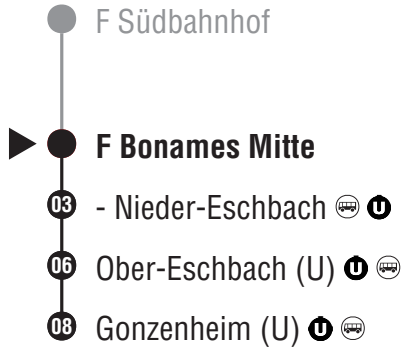

U U2 Richtung Nieder-Eschbach → HG Gonzenheim

Gültig ab 14.12.2025
Am 24. und 31.12. Verkehr wie Samstag.

Montag - Freitag					Samstag					Sonn- und Feiertag								
4	08	28	43	58	4	01	28	58	4	01	28	58						
5	13	28	43	58	5	28	58	5	28	58								
6	13	28	43	58	6	28	43	58	6	28	58							
7	13	25	35	45	55	7	13	28	43	58	7	28	58					
8	05	15	25	35	45	55	8	13	28	43	58	8	28	43	58			
9	05	15	25	35	45	55	9	13	28	43	58	9	13	28	43	58		
10	05	15	25	35	45	55	10	13	25	35	45	55	10	13	28	43	58	
11	05	15	25	35	45	55	11	05	15	25	35	45	55	11	13	28	43	58
12	05	15	25	35	45	55	12	05	15	25	35	45	55	12	13	28	43	58
13	05	15	25	35	45	55	13	05	15	25	35	45	55	13	13	28	43	58
14	05	15	25	35	45	55	14	05	15	25	35	45	55	14	13	28	43	58
15	05	15	25	35	45	55	15	05	15	25	35	45	55	15	13	28	43	58
16	05	15	25	35	45	55	16	05	15	25	35	45	55	16	13	28	43	58
17	05	15	25	35	45	55	17	05	15	25	35	45	55	17	13	28	43	58
18	05	15	25	35	45	55	18	05	15	25	35	45	55	18	13	28	43	58
19	05	15	25	35	45	55	19	05	15	25	35	45	55	19	13	28	43	58
20	05	15	25	35	45	58	20	05	15	25	35	45	58	20	13	28	43	58
21	13	28	43	58	21	13	28	43	58	21	13	28	43	58				
22	13	28	43	58	22	13	28	43	58	22	13	28	43	58				
23	13	28	43	58	23	13	28	43	58	23	13	28	43	58				
0	28	58	0	28	58	0	28	58										
1	28	1	28	1	28													

■ bis F Nieder-Eschbach

Aktuelle Abfahrten
realtime departures