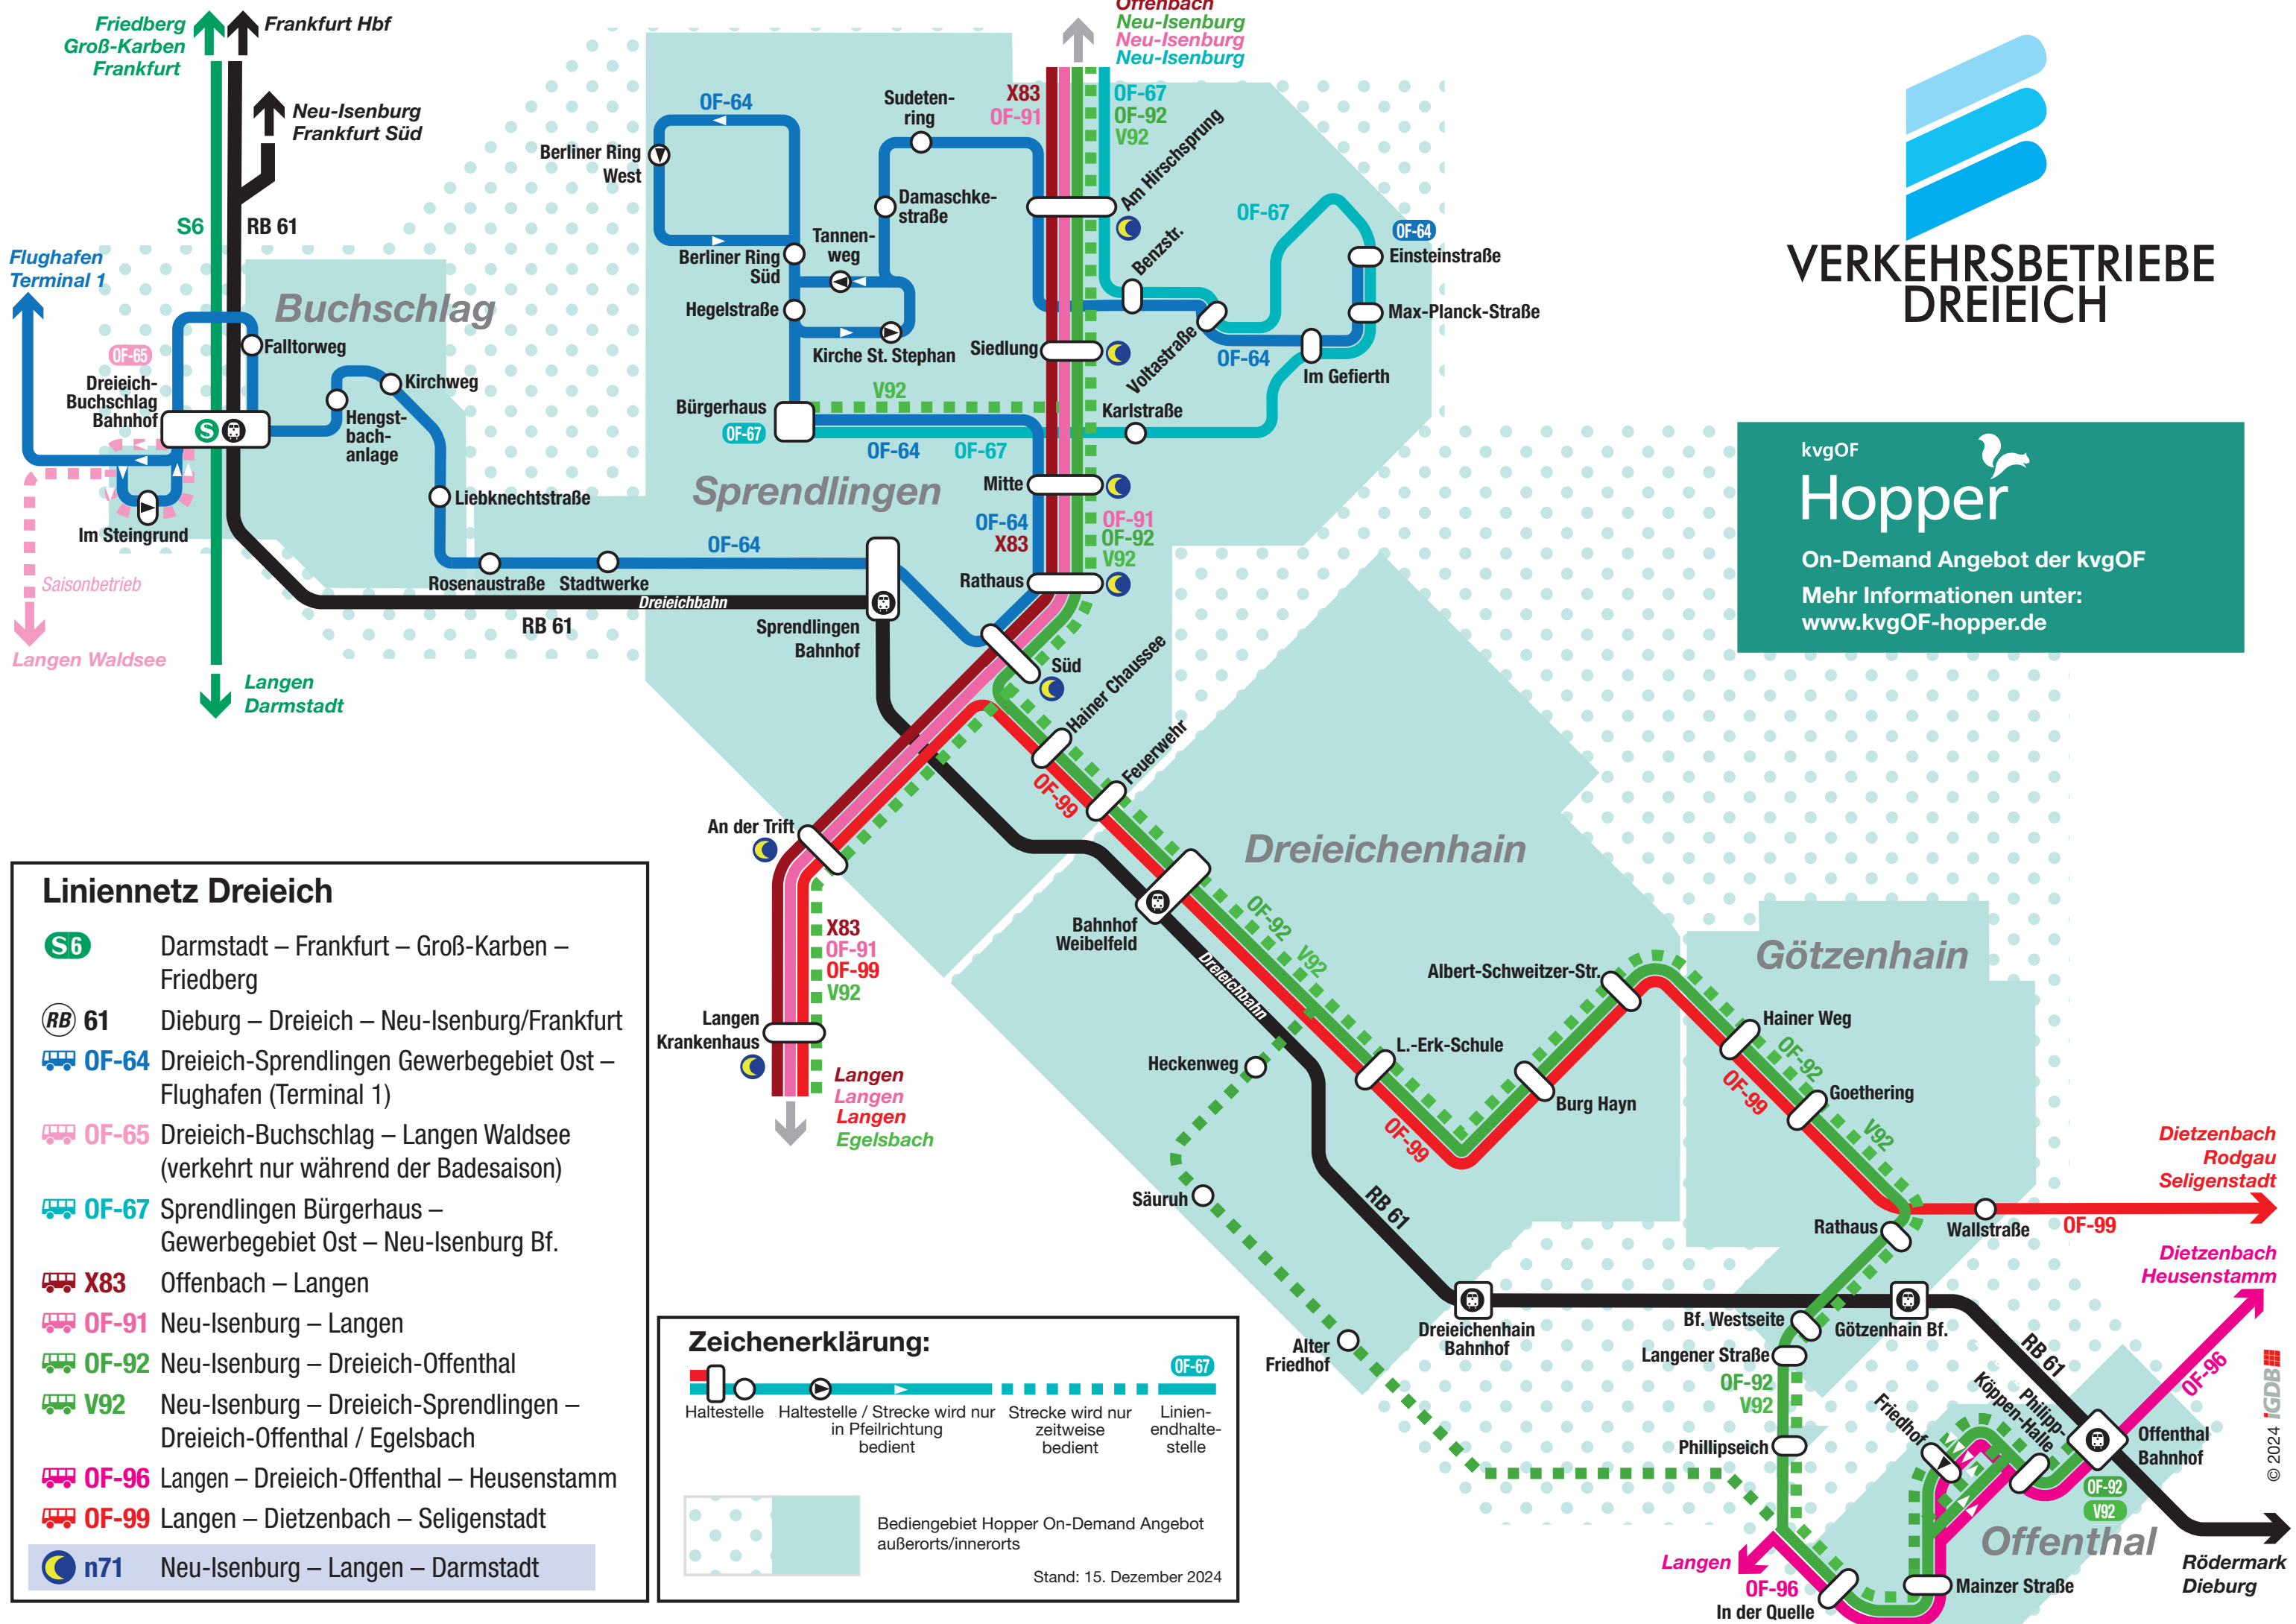

kvgOF
Hopper
On-Demand Angebot der kvgOF
Mehr Informationen unter:
www.kvgOF-hopper.de

Liniennetz Dreieich

- S6** Darmstadt – Frankfurt – Groß-Karben – Friedberg
- RB 61** Dieburg – Dreieich – Neu-Isenburg/Frankfurt
- OF-64** Dreieich-Sprendlingen Gewerbegebiet Ost – Flughafen (Terminal 1)
- OF-65** Dreieich-Buchsschlag – Langen Waldsee (verkehrt nur während der Badesaison)
- OF-67** Sprendlingen Bürgerhaus – Gewerbegebiet Ost – Neu-Isenburg Bf.
- X83** Offenbach – Langen
- OF-91** Neu-Isenburg – Langen
- OF-92** Neu-Isenburg – Dreieich-Offenthal
- V92** Neu-Isenburg – Dreieich-Sprendlingen – Dreieich-Offenthal / Egelsbach
- OF-96** Langen – Dreieich-Offenthal – Heusenstamm
- OF-99** Langen – Dietzenbach – Seligenstadt
- n71** Neu-Isenburg – Langen – Darmstadt

Zeichenerklärung:

Haltestelle Haltestelle / Strecke wird nur in Pfeilrichtung bedient Strecke wird nur zeitweise bedient Linienendhaltestelle

Bediengebiet Hopper On-Demand Angebot außerorts/innerorts

Stand: 15. Dezember 2024