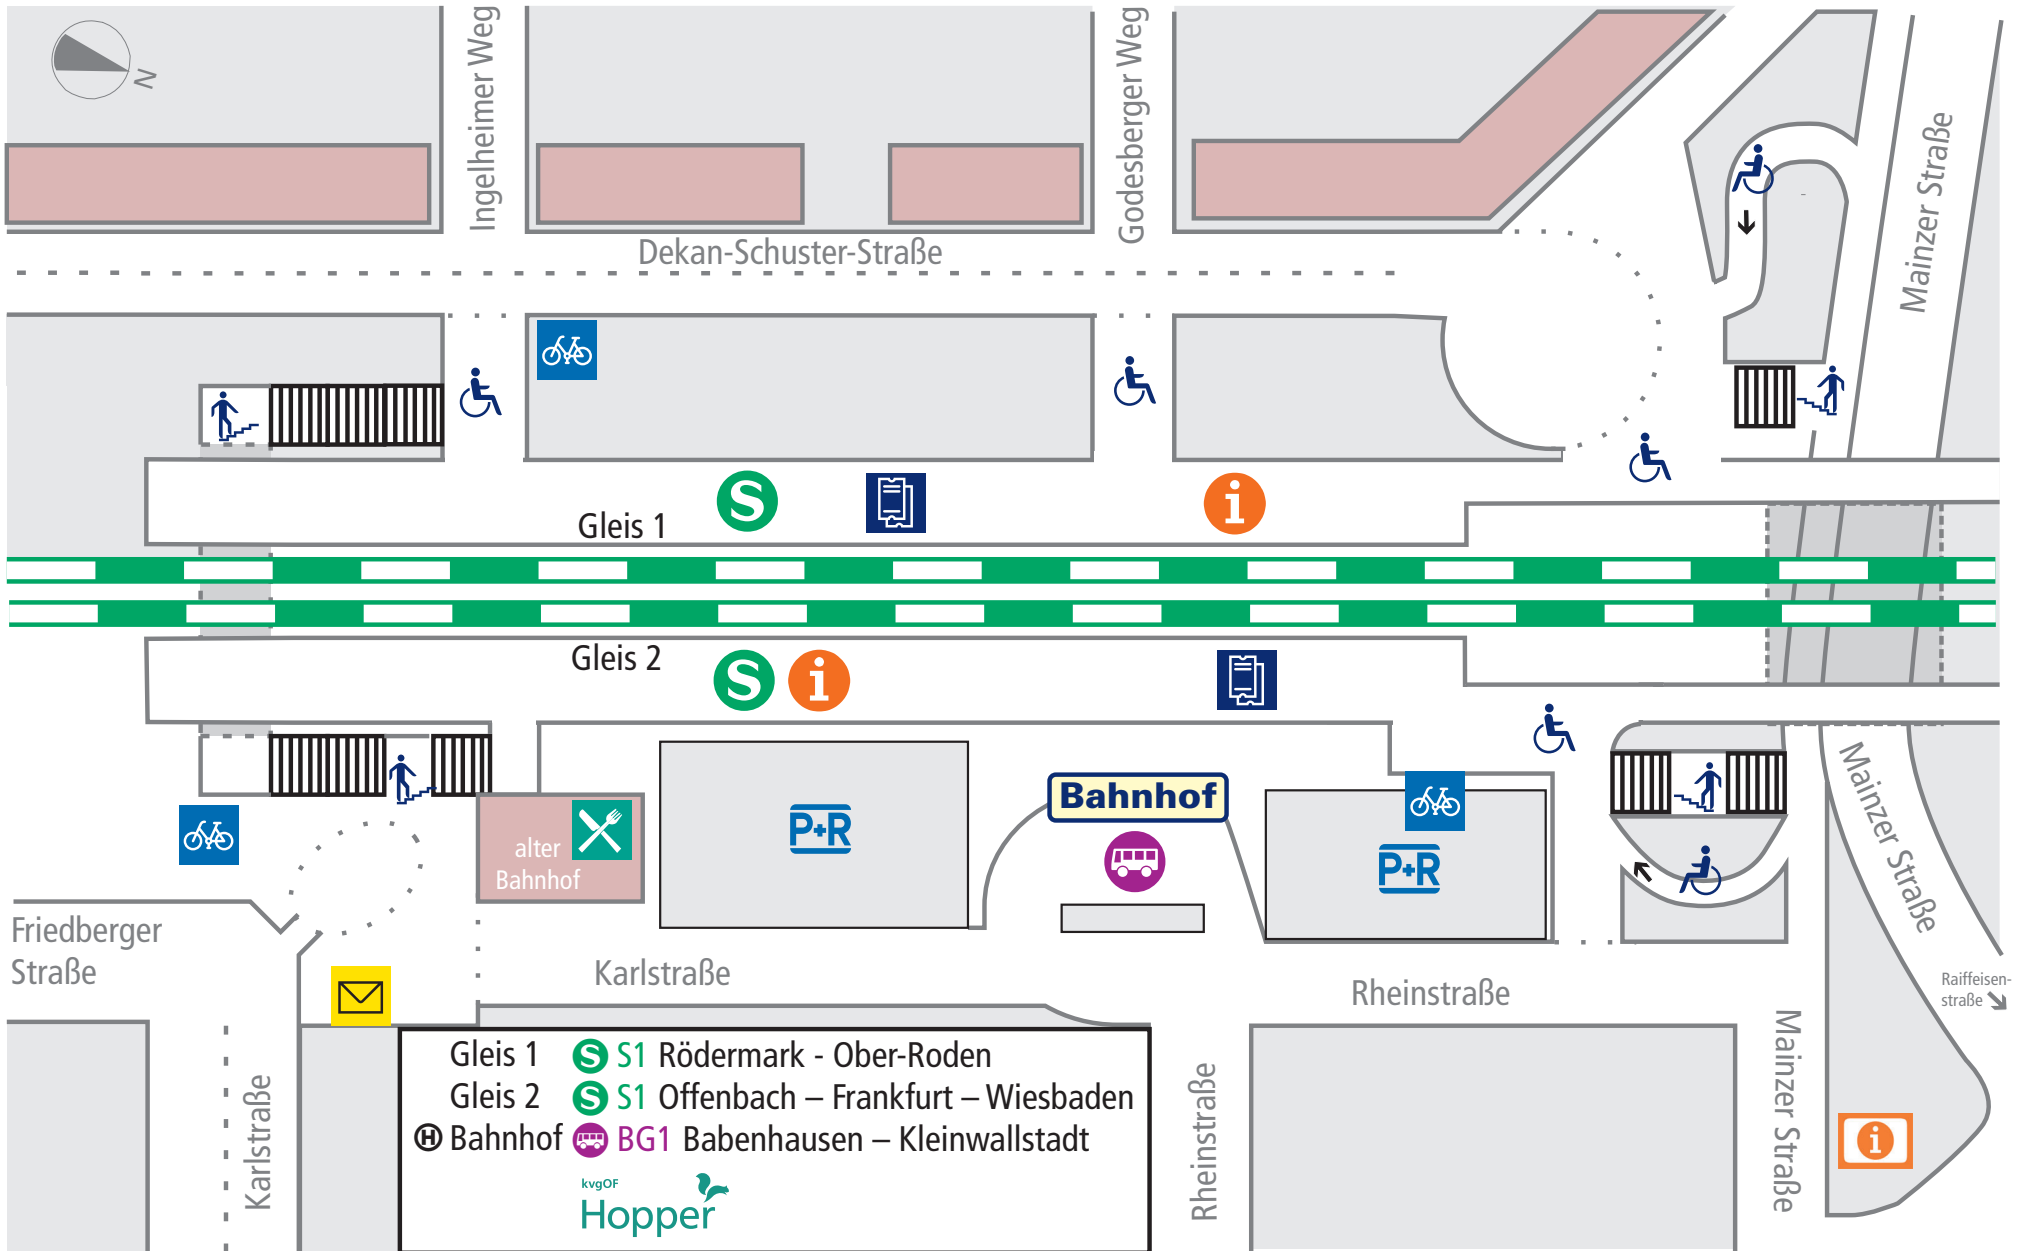

**kvgOF**  
Kreisverkehrsgesellschaft  
Offenbach mbH

# Umgebungsplan Rodgau-Dudenhofen Bf

Partner im **RMV**

Gleis 1 **S** S1 Rödermark - Ober-Roden  
 Gleis 2 **S** S1 Offenbach – Frankfurt – Wiesbaden  
 Ⓜ Bahnhof **BG1** Babenhausen – Kleinwallstadt  
 kvgOF  
**Hopper**