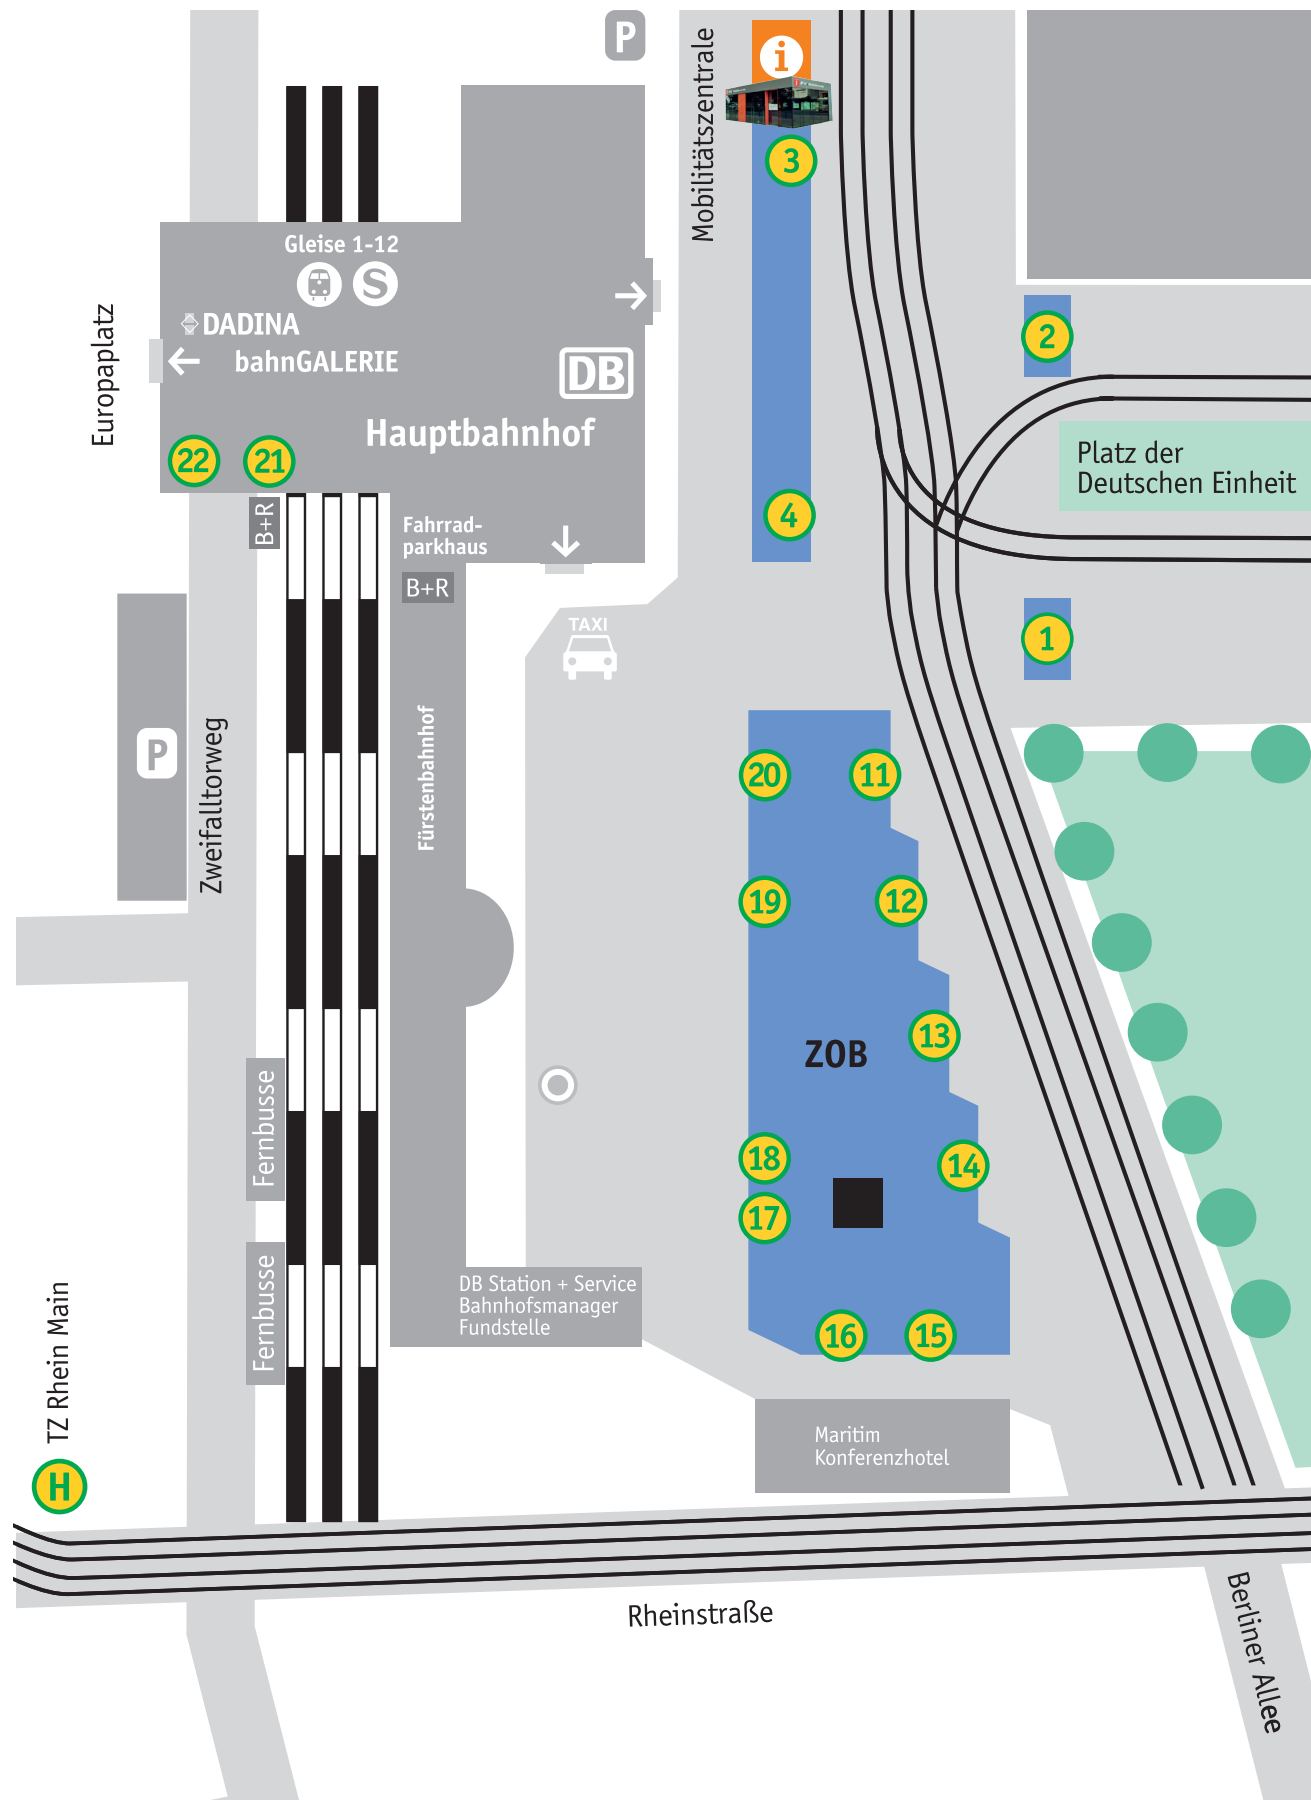

Haltestellenbelegung Darmstadt Hauptbahnhof

Stadtlinien

- 1 — 3 Da. Lichtenbergschule (zeitweilig)
- 2 — K Da. TU-Lichtwiese/Mensa
R Da. Windmühle – Da. Nordbahnhof
SEV Schienenersatzverkehr
- 3 — 1 Da.-Eberstadt Frankenstein
2 Da. Böllenfalltor
3 Da. Lichtenbergschule
5 Da.-Kranichstein Bahnhof
- 4 — H Da.-Kranichstein Kesselhutweg/
Da. Alfred-Messel-Weg
K Da. Kleyerstraße
R Da. Böllenfalltor

Zentraler Omnibusbahnhof (ZOB)

- 11 — AIR nur Ausstieg
40 Eschollbrücken – Goddelau – Leeheim
44 Griesheim – Gernsheim – Klein-Rohrheim
45 Griesheim – Goddelau – Gernsheim
- 12 — WE3 Weiterstadt Hallenbad
WE4 Weiterstadt – Groß-Gerau Kreisklinik
- 13 — 671 Dieburg – Groß-Umstadt – Wiebelsbach Sportplatz
X71 Groß-Umstadt – Wiebelsbach Sportplatz
- 14 — 672 Roßdorf – Groß-Zimmern – Dieburg Bf
673 Roßdorf – Gundernhausen Stetteritz
X78 Groß-Zimmern – Klein-Zimmern – Semd Schule
- 15 — 674 Dieburg – Münster – Rödermark-Ober-Roden Bf
X74 Münster – Rödermark Ober-Roden Bf
- 16 — nur Ausstieg
- 17/18 — MO1 Roßdorf – Ober-Ramstadt – Wembach – Rohrbach
Brunnenstraße
n71 Frankfurt Konstablerwache
- 19 — GB Roßdorf – Zeilhard – Groß-Bieberau Schule
RH Roßdorf – Reinheim – Ueberau Karl-Marx-Straße
678 Reinheim – Groß-Umstadt – Wiebelsbach Sportplatz
693 Roßdorf – Reinheim – Reichelsheim – Fürth (Odw.) Bf
- 20 — AIR Frankfurt Flughafen Terminal 1+2
H Da. Anne-Frank-Straße

Hauptbahnhof Westseite

- 21 — F/FU Da. Haasstraße
- 22 — F/FU Da. Mathildenhöhe – Da. Fasanerie –
Da. Oberwaldhaus – Messel – Urberach Bf

DADINA
Darmstadt-Dieburger
Nahverkehrsorganisation

Europaplatz 1
64293 Darmstadt