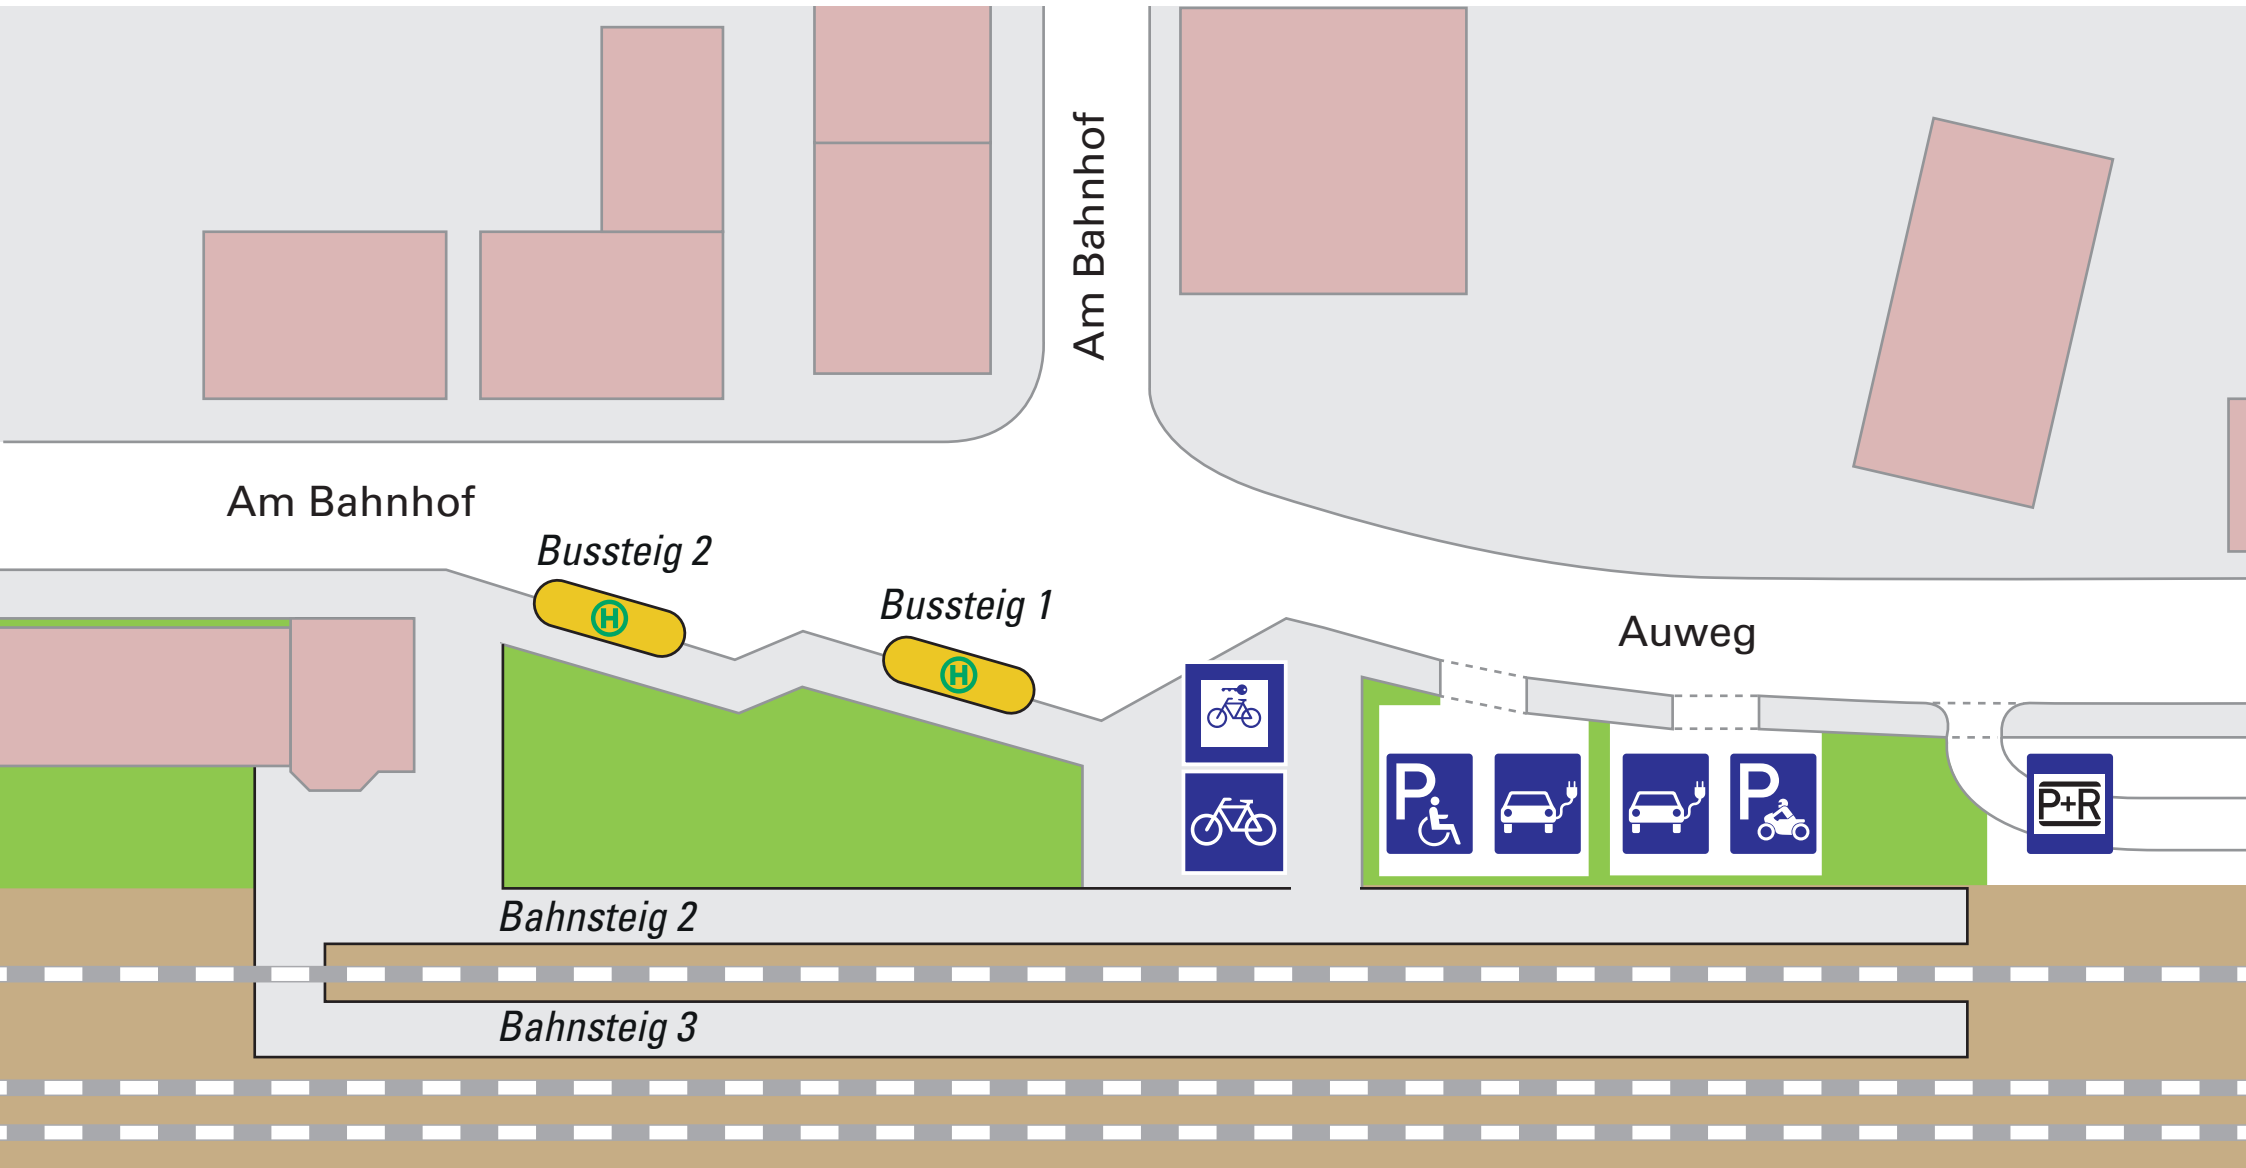

Mobilitätsstation am Bahnhof Biedenkopf

Bahnsteig 2

Ⓜ RB94 Bad Laasphe – Erndtebrück – Siegen

Bahnsteig 3

Ⓜ RB94 Friedensdorf – Cölbe – Marburg

Bussteig 1

🚌 X41 Breidenbach – Dillenburg

🚌 MR-51 Friedensdorf – Niedereisenhausen

🚌 MR-58 Hatzfeld (Eder)

🚲 MR-65 Engelbach – Wetter

Bussteig 2

🚌 481 Lahntal – Marburg

🚌 MR-40 Dautphetal – Gladenbach

🚌 MR-53 Dautphetal – Gladenbach