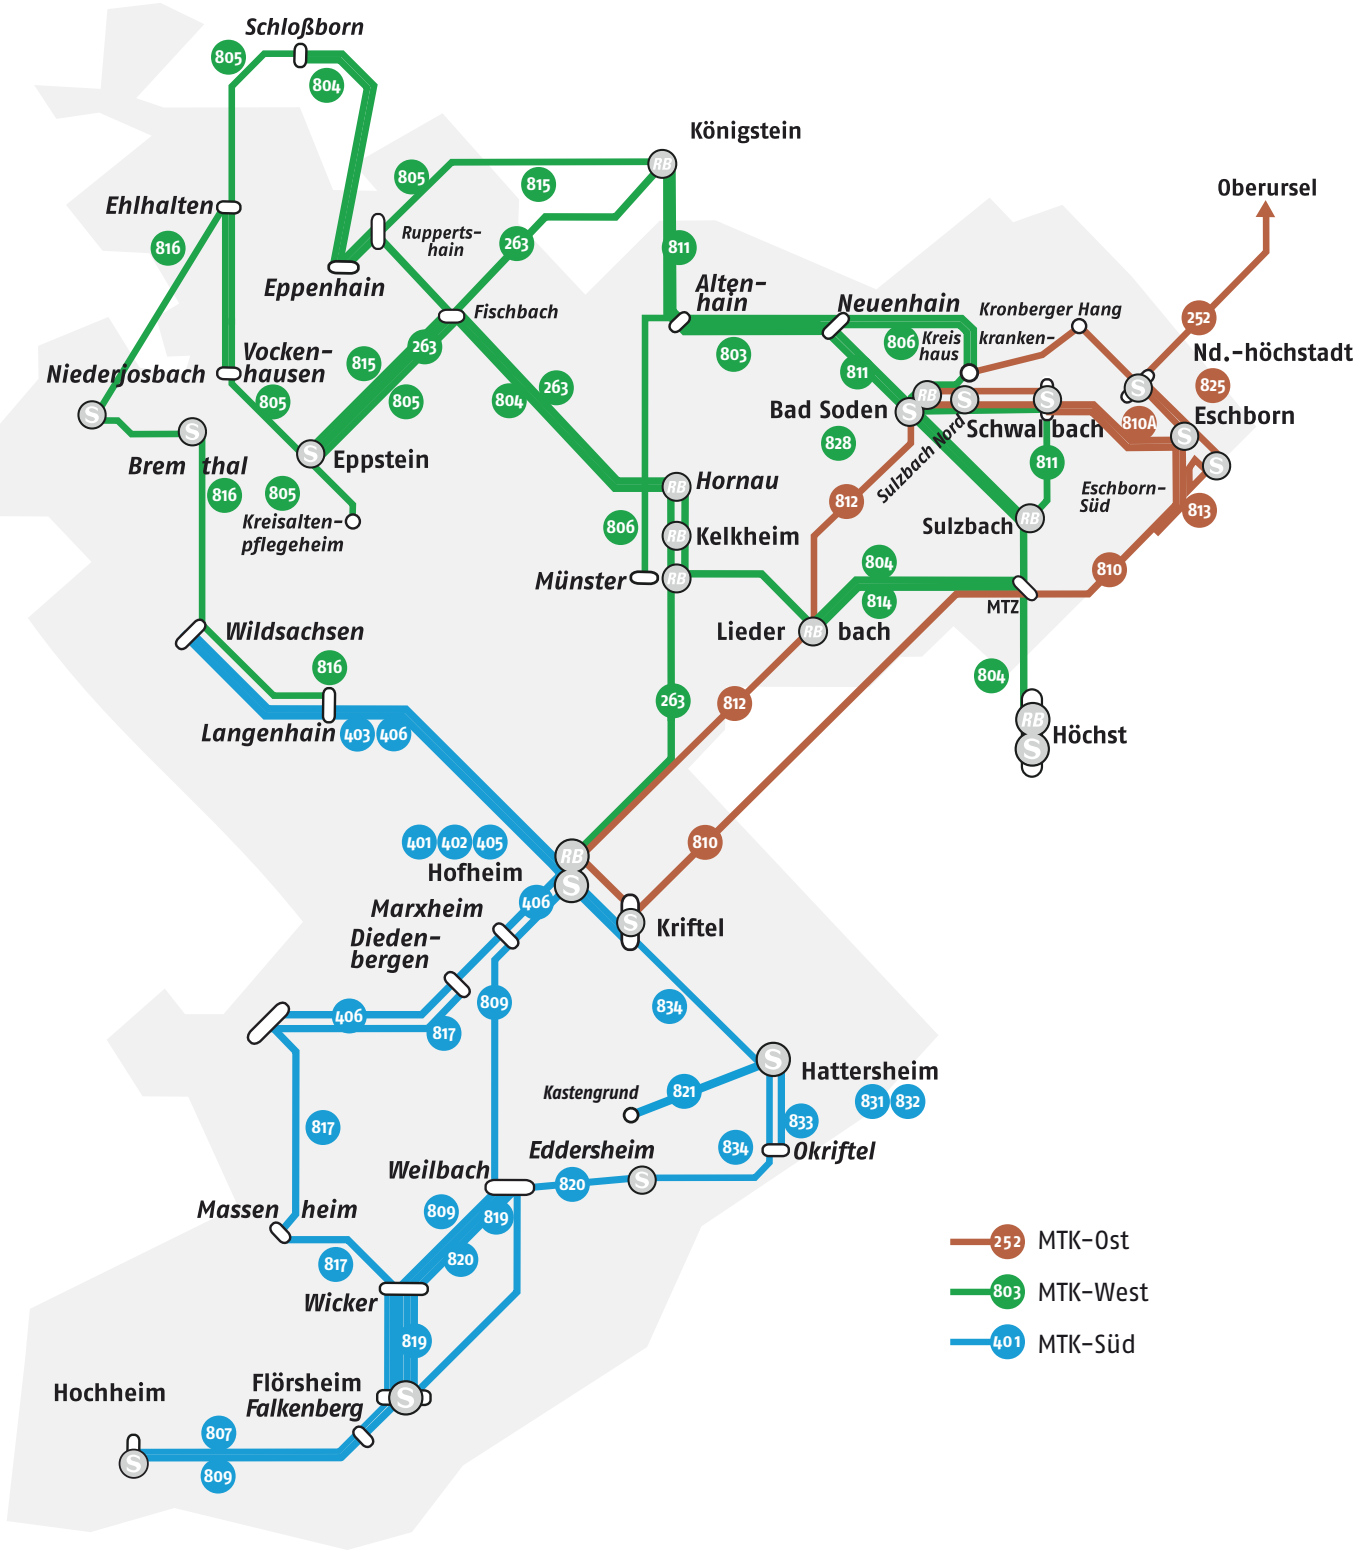

Buslinienbündel im Main-Taunus-Kreis

Stand 08/2020

- 252 MTK-Ost
- 803 MTK-West
- 401 MTK-Süd