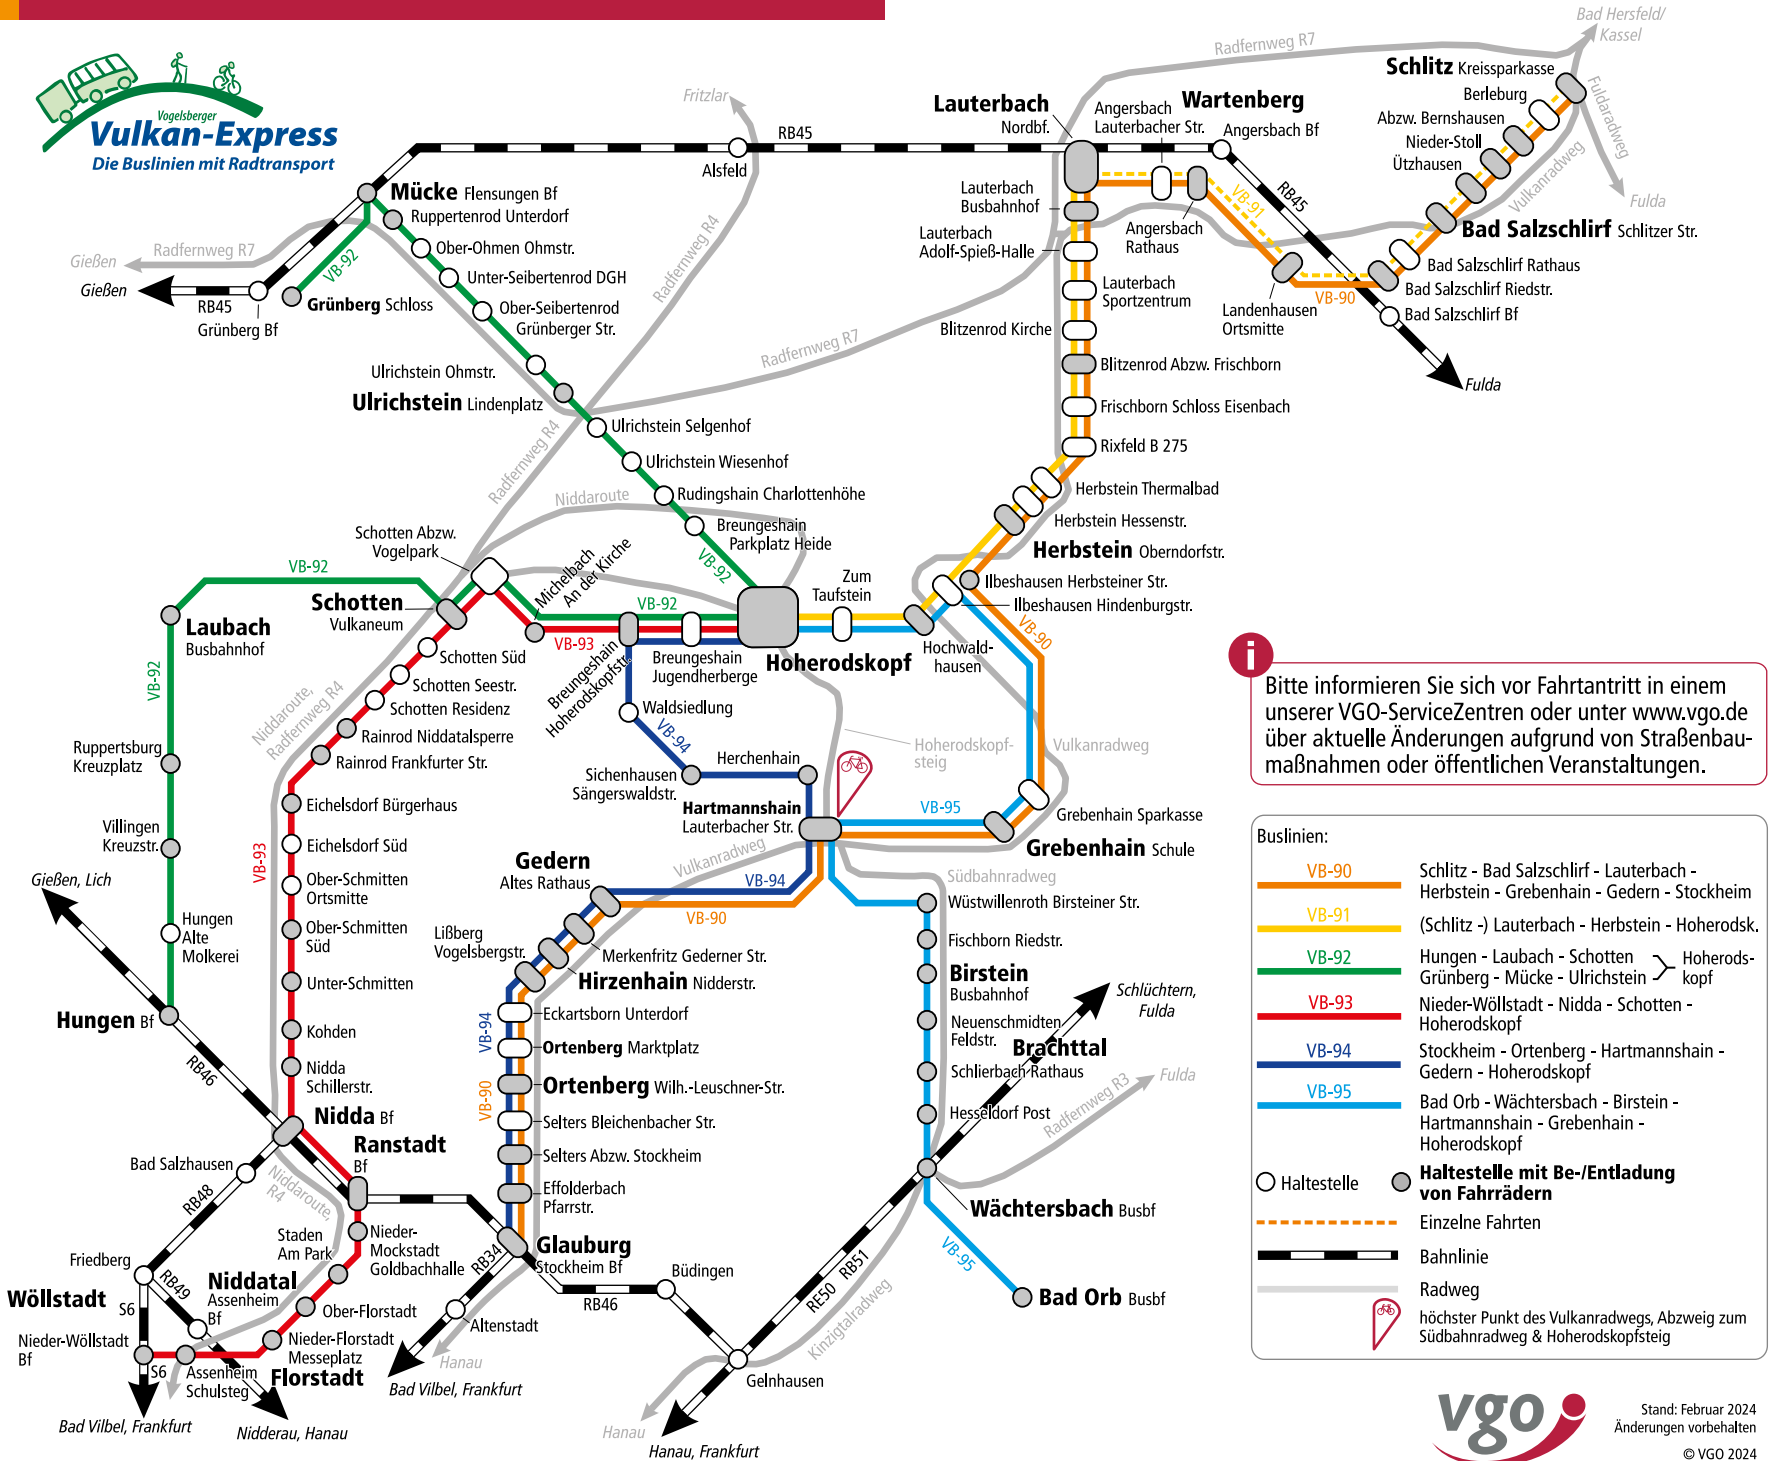

# Saison 2024 - alle Linien im Überblick

**i** Bitte informieren Sie sich vor Fahrtantritt in einem unserer VGO-ServiceZentren oder unter [www.vgo.de](http://www.vgo.de) über aktuelle Änderungen aufgrund von Straßenbaumaßnahmen oder öffentlichen Veranstaltungen.

**Buslinien:**

- VB-90 Schlitz - Bad Salzschlirf - Lauterbach - Herbstein - Grebenhain - Gernshausen - Stockheim
- VB-91 (Schlitz -) Lauterbach - Herbstein - Hoherodskopf
- VB-92 Hungen - Laubach - Schotten } Hoherodskopf
- VB-93 Nieder-Wöllstadt - Nidda - Schotten - Hoherodskopf
- VB-94 Stockheim - Ortenberg - Hartmannshain - Gernshausen - Hoherodskopf
- VB-95 Bad Orb - Wächtersbach - Birstein - Hartmannshain - Grebenhain - Hoherodskopf

**Haltestelle** ○ **Haltestelle mit Be-/Entladung von Fahrrädern** ●

- - - Einzelne Fahrten

**—** Bahnlinie

— Radweg

höchster Punkt des Vulkanradwegs, Abzweig zum Südbahnradweg & Hoherodskopfsteig