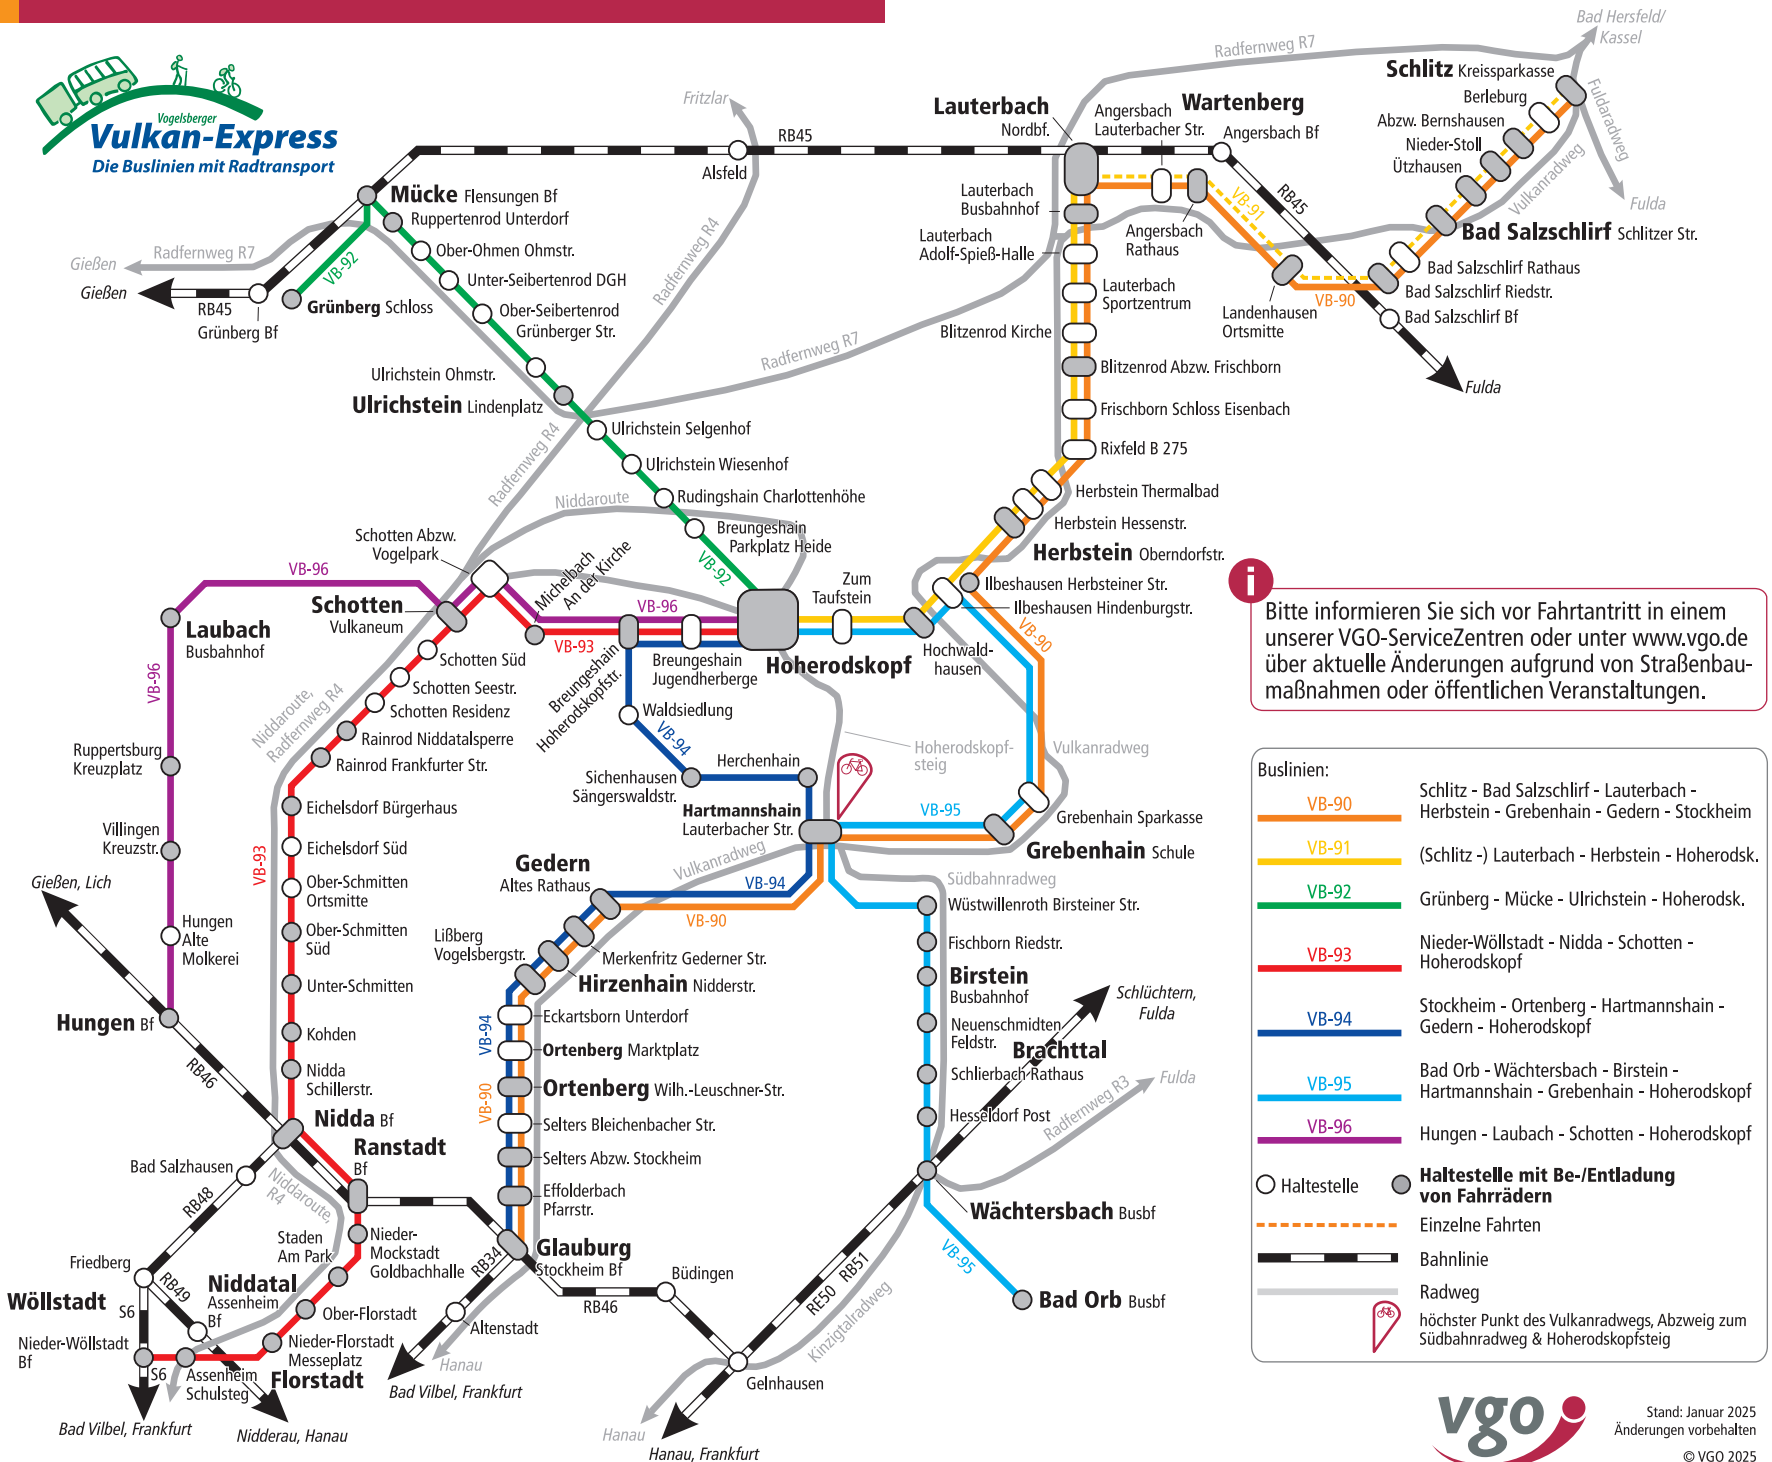

Saison 2025 - alle Linien im Überblick

i Bitte informieren Sie sich vor Fahrtantritt in einem unserer VGO-ServiceZentren oder unter www.vgo.de über aktuelle Änderungen aufgrund von Straßenbaumaßnahmen oder öffentlichen Veranstaltungen.

Buslinien:	
VB-90	Schlitz - Bad Salzschlirf - Lauterbach - Herborn - Grebenhain - Gernsheim - Stockheim
VB-91	(Schlitz -) Lauterbach - Herborn - Hoherodskopf
VB-92	Grünberg - Mücke - Ulrichstein - Hoherodskopf
VB-93	Nieder-Wöllstadt - Nidda - Schotten - Hoherodskopf
VB-94	Stockheim - Ortenberg - Hartmannshain - Gernsheim - Hoherodskopf
VB-95	Bad Orb - Wächtersbach - Birstein - Hartmannshain - Grebenhain - Hoherodskopf
VB-96	Hungen - Laubach - Schotten - Hoherodskopf

Haltestelle	Haltestelle mit Be-/Entladung von Fahrrädern
	Einzelne Fahrten
	Bahnlinie
	Radweg
	höchster Punkt des Vulkanradwegs, Abzweig zum Südbahnradweg & Hoherodskopfsteig