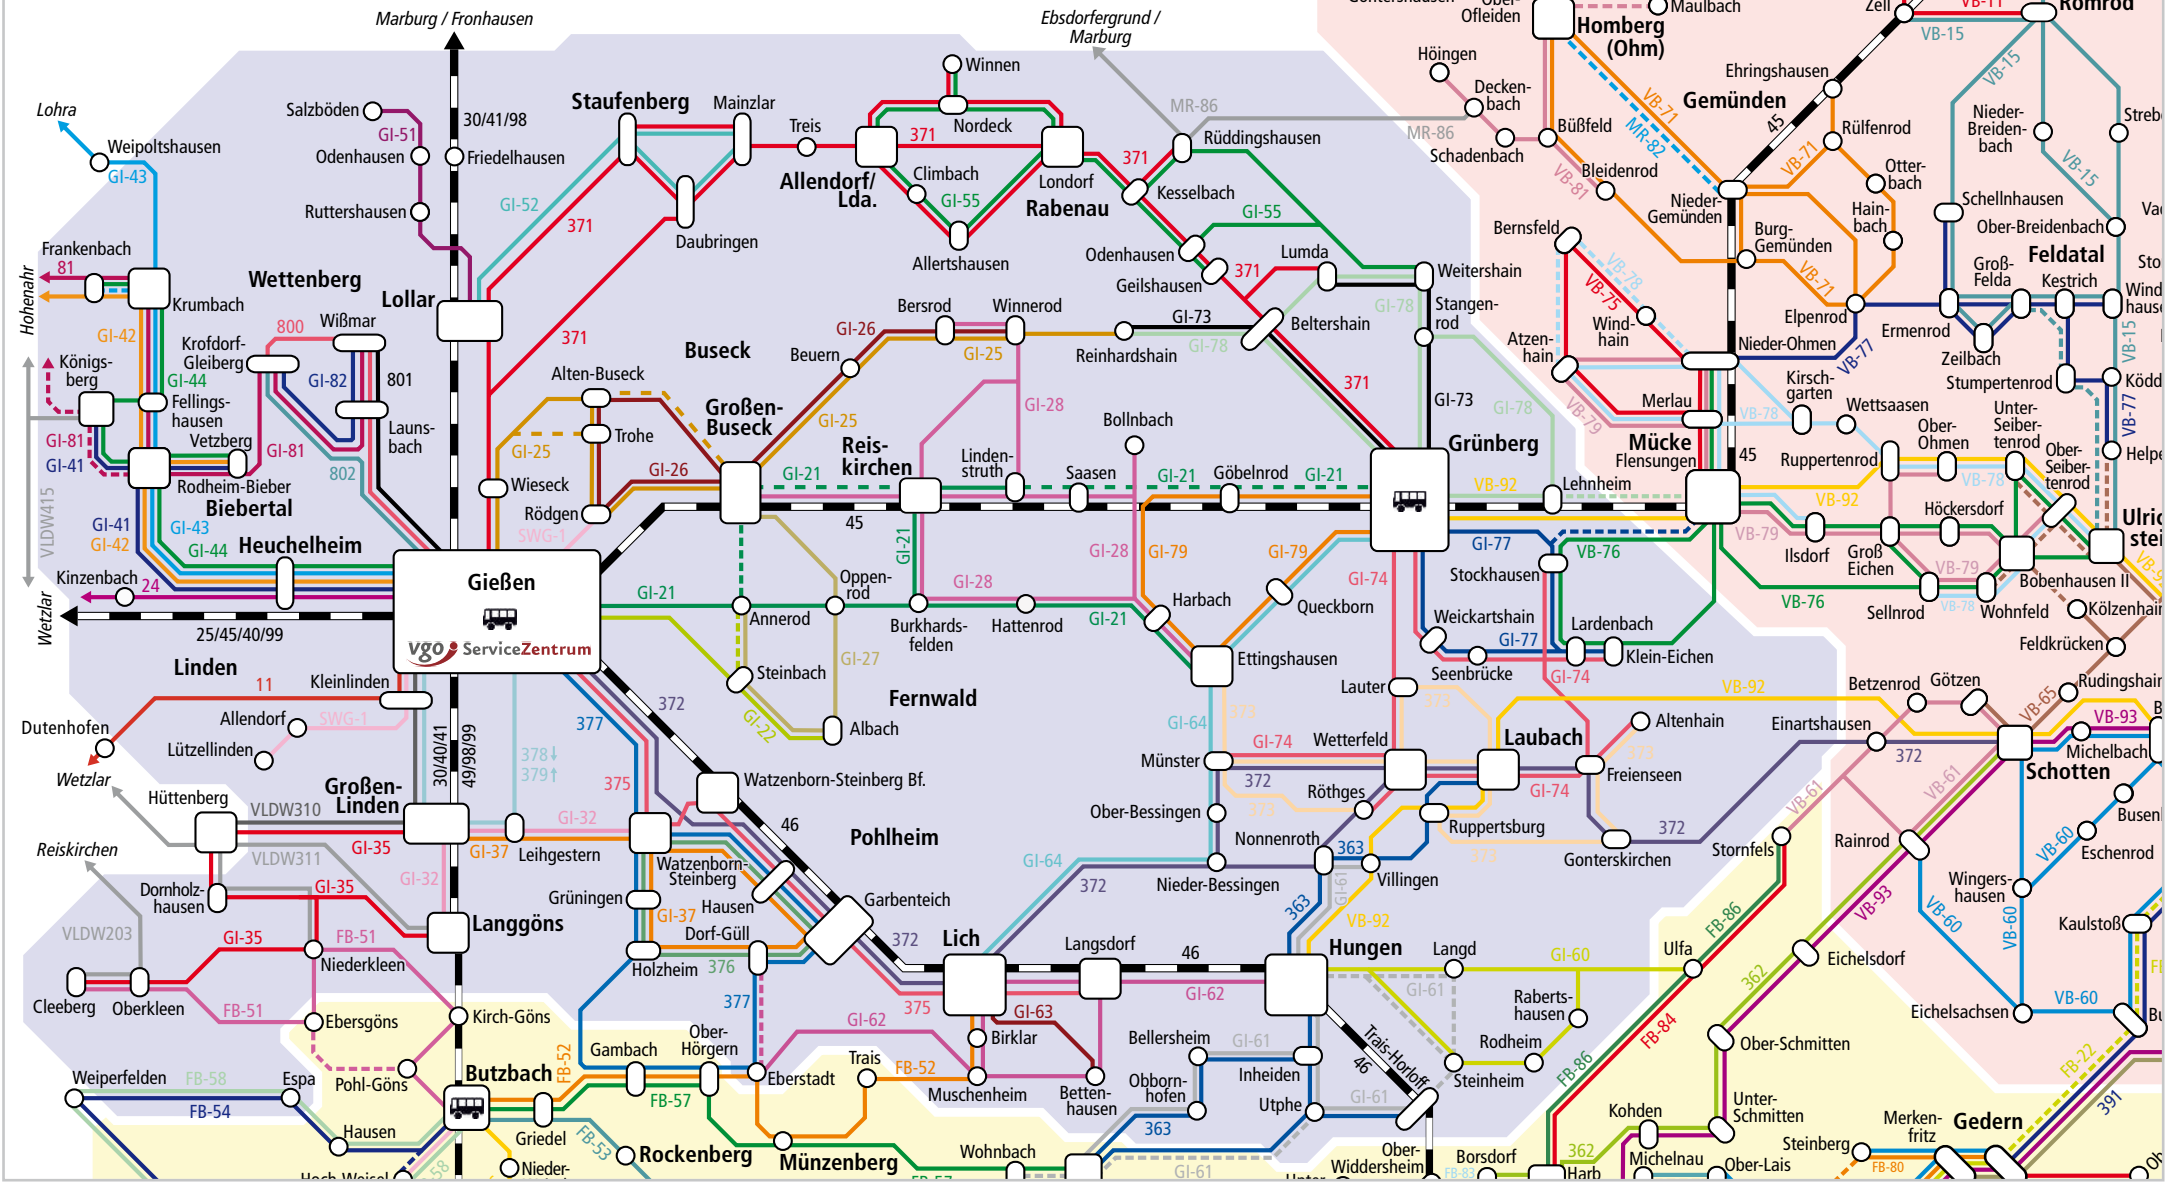

Linienetzplan gültig ab 09.12.2018

Landkreis Gießen

VGO ServiceZentrum Gießen
 Neuenweg 5, 35390 Gießen
 Tel. 0641/93131-0 • service.giessen@vgo.de • www.vgo.de

- Ort/Ortsteil
- ⊖ Bahnhof / -haltepunkt
- Buslinie
- 🚍 Stadtbus
- ²⁵ Bahnlinie
- ⋯ Einzelne Fahrten