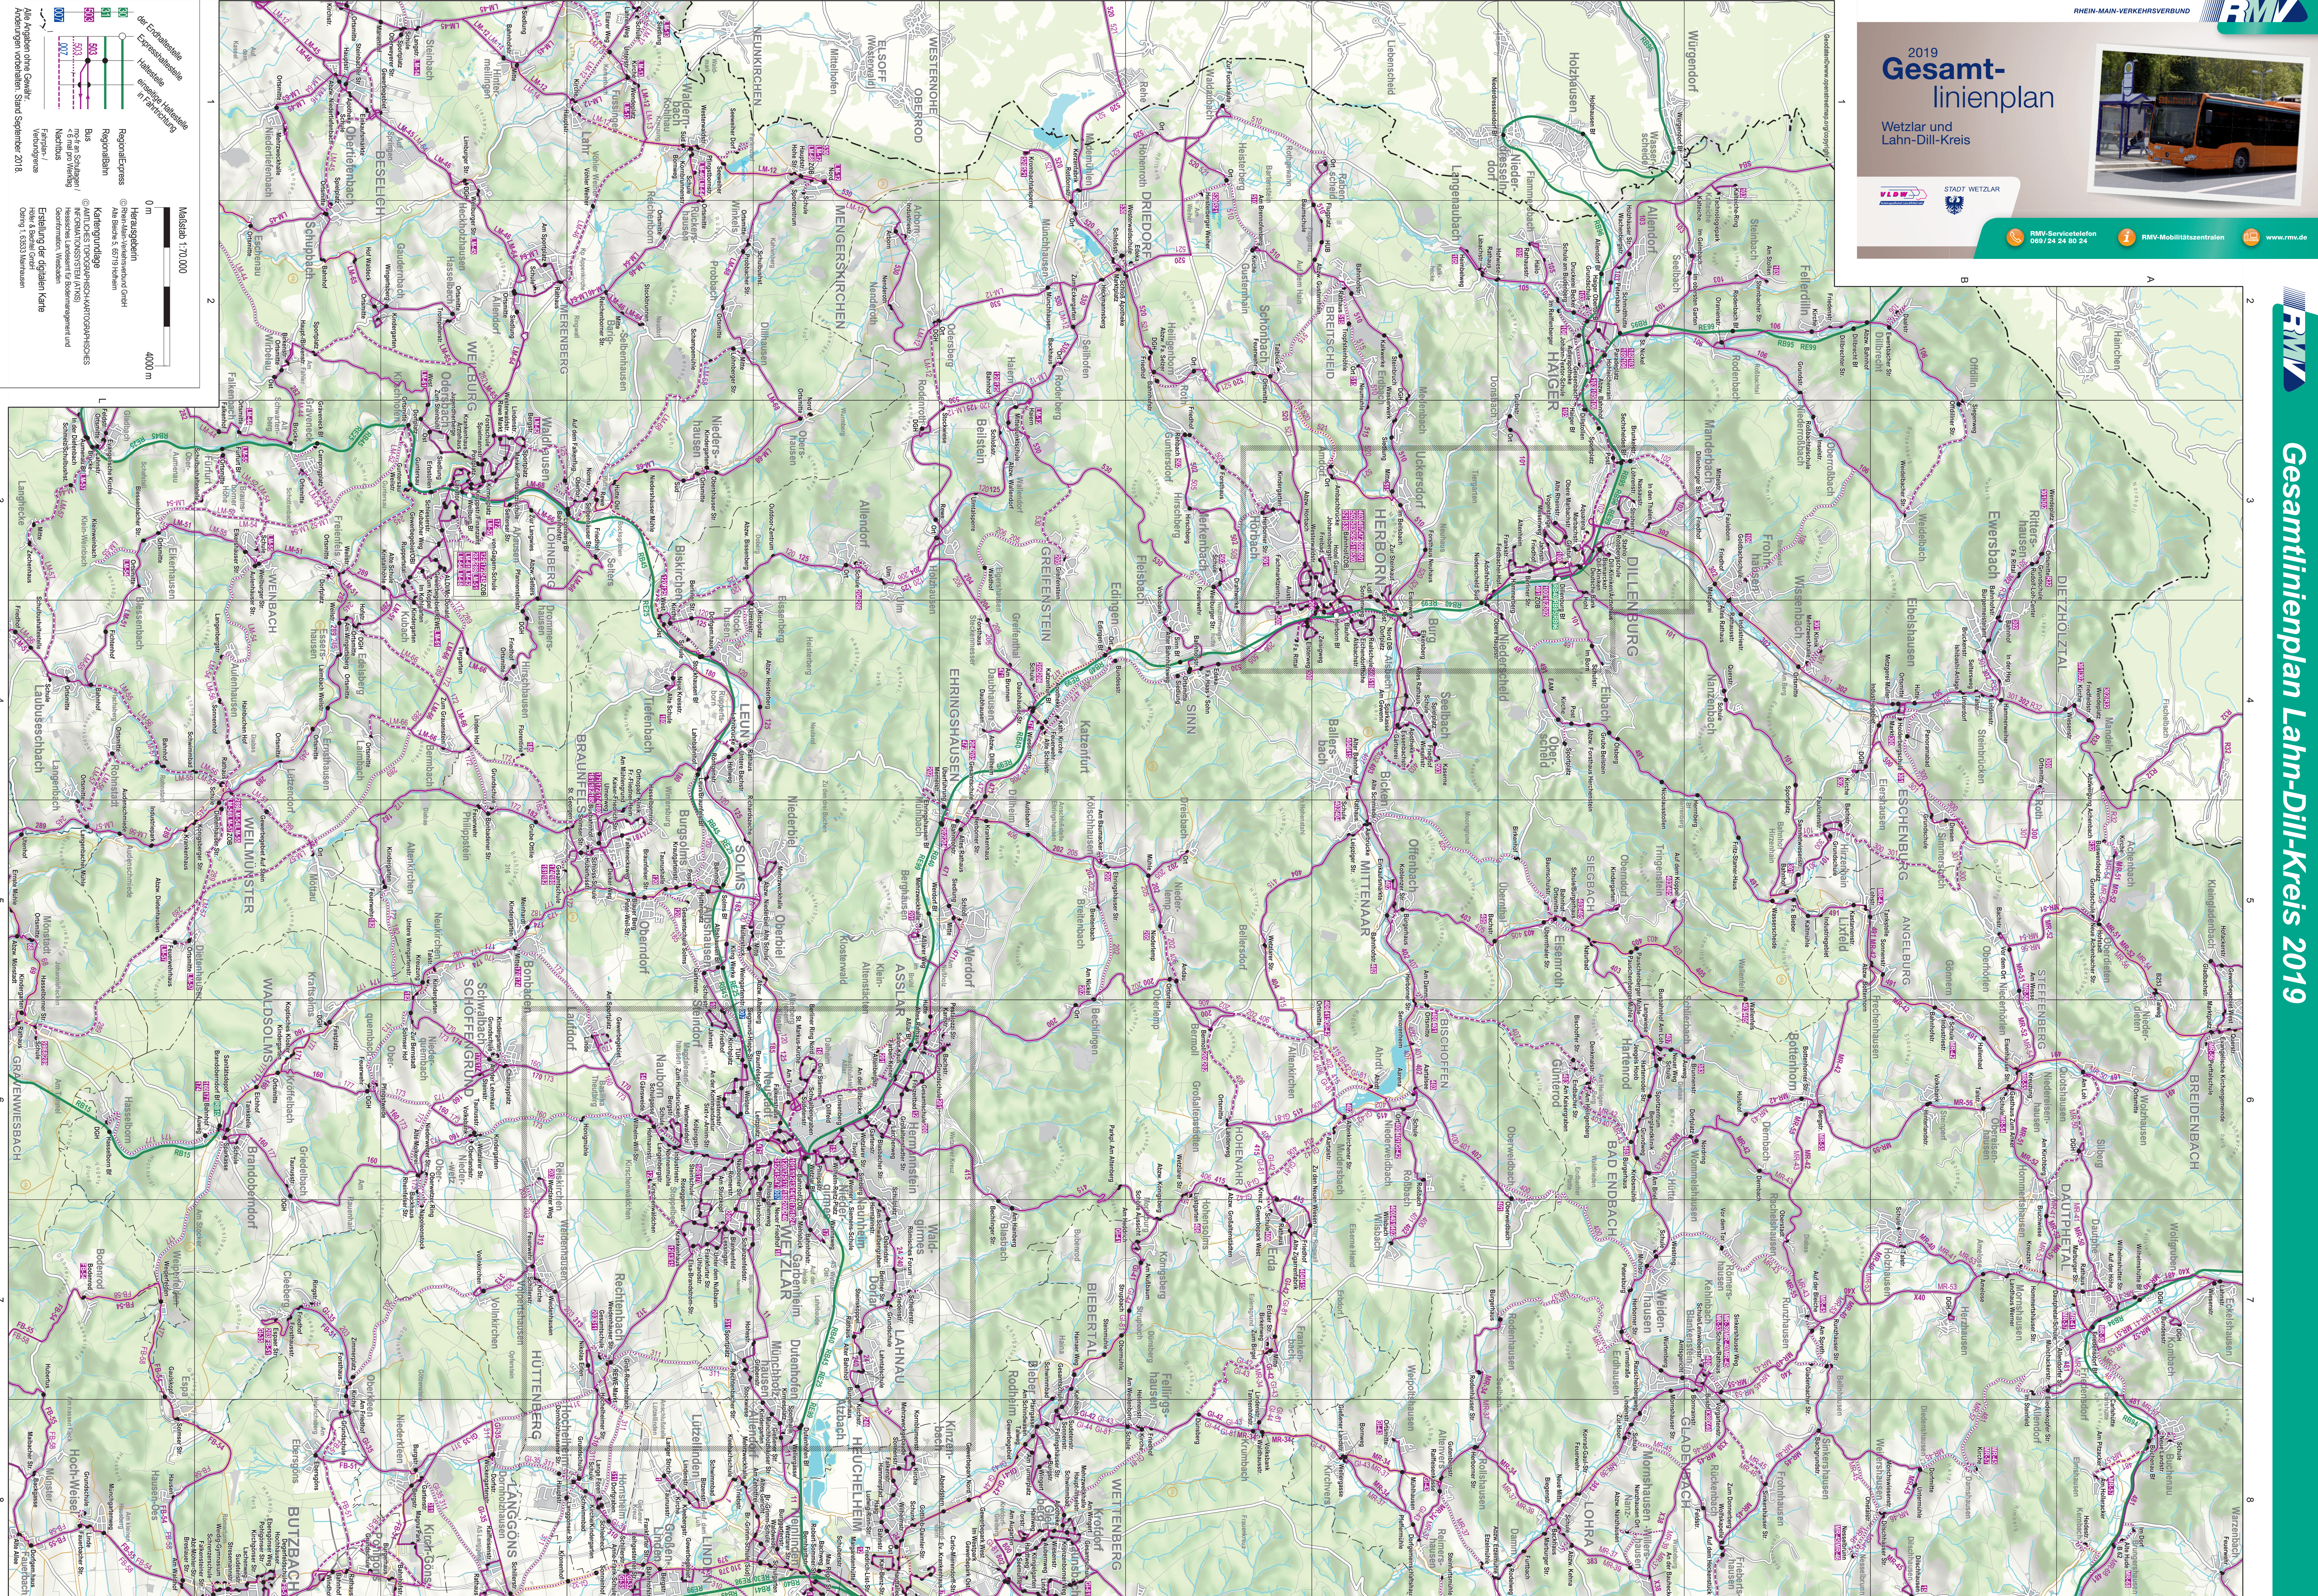

2019 Gesamtlinienplan

Wetzlar und Lahn-Dill-Kreis

RMV-Service-Telefon 0667 24 24 80 24
RMV-Mobilitätszentralen www.rmv.de

Legende

- der Endhaltestelle**
 - Expresshaltestelle
 - Haltestelle im Fahrbereich
- Regionalbus**
 - Regionalbus
 - Bus Schöneberg / Hesse/Kreisverbände / 4 bis 100 km pro Wegkilometer
 - Nachbus
 - Ferienbus / Wandertouristen
 - Örtlich / 1 bis 3 km pro Wegkilometer
- Herbespätbus**
 - Herbespätbus
 - Herbespätbus
 - Herbespätbus
- Kategorie**
 - Herbespätbus
 - Herbespätbus
 - Herbespätbus
- Erstellung der digitalen Karte**
 - Herbespätbus
 - Herbespätbus
 - Herbespätbus

Maßstab 1:70.000
0m 4000m