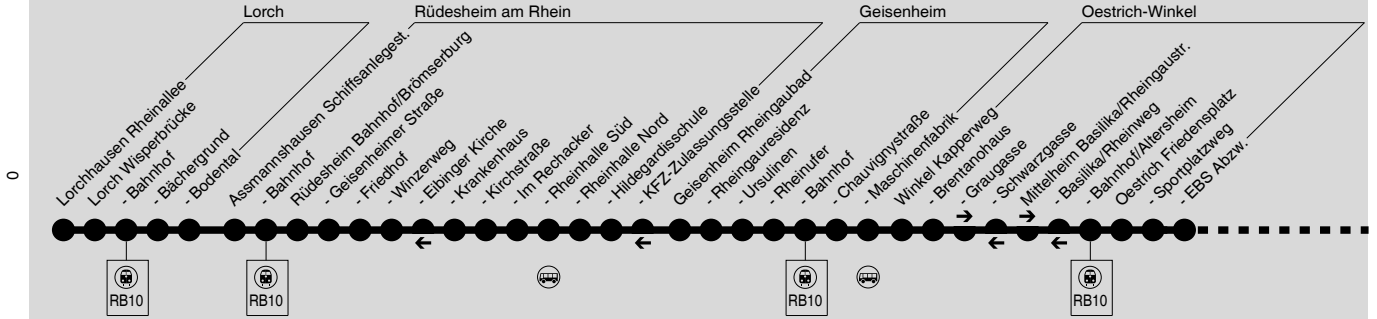

171

Rüdesheim → Geisenheim → Eltville → Wiesbaden

DB Regio Bus
Südwest GmbH

RMV-Servicetelefon: 069 / 24 24 80 24

Diese schematische Darstellung dient Ihrer Orientierung. Den Linienverlauf der jeweiligen Fahrt entnehmen Sie der Fahrplattabelle, die Anschlusslinien dem Haltestellenverzeichnis.

Samstag

Table with columns for stations and departure times. Includes 'Verkehrsbeschränkung' and various station names like Lorchhausen Rheinallee, Rüdesheim a. Rh., Geisenheim, Eltville, and Wiesbaden. Includes icons for train and bus.