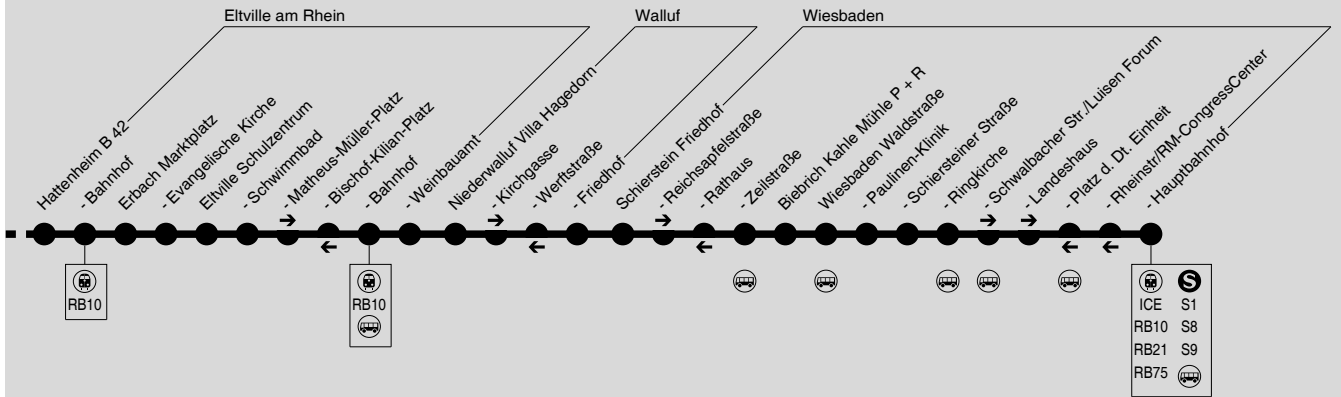

171

Rüdesheim → Geisenheim → Eltville → Wiesbaden

DB Regio Bus
Südwest GmbH

RMV-Servicetelefon: 069 / 24 24 80 24

Diese schematische Darstellung dient Ihrer Orientierung. Den Linienverlauf der jeweiligen Fahrt entnehmen Sie der Fahrplattabelle, die Anschlusslinien dem Haltestellenverzeichnis.

Samstag

Table with columns for stations and departure times. Includes 'Verkehrsbeschränkung' and various station names like Lorchhausen Rheinallee, Rüdesheim a. Rh., Geisenheim, Eltville, and Wiesbaden. Includes icons for train and bus.

10 = nicht am 24. und 31.12.

6 = nicht am 24.12.

Sonn- und Feiertag

Table with columns for location, direction (an/ab), and 24 time slots. Includes locations like Lorchhausen Rheinallee, Rüdesheim a. Rh., Geisenheim, Eltville, and Wiesbaden. Includes a 'Verkehrsbeschränkung' section at the top.