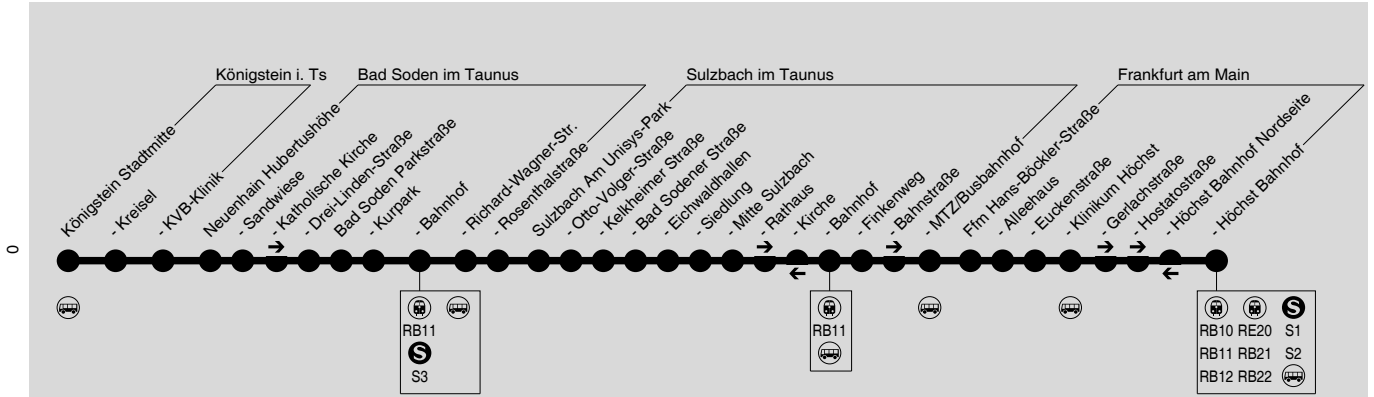

wartet am Bad Sodener Bf bis 5 min auf ggf. verspätete S-Bahn aus Ffm

Diese schematische Darstellung dient Ihrer Orientierung. Den Linienverlauf der jeweiligen Fahrt entnehmen Sie der Fahrplantabelle, die Anschlusslinien dem Haltestellenverzeichnis.

Montag - Freitag

Table with columns for stations (101-115, 901-115, 715) and rows for departure times (an/ab) for various bus lines (RB11, S3, LSZ, etc.).

LSZ = nur am letzten Schultag v. d. Ferien und bei Zeugnisausgabe
Sb = nur an Schultagen, nicht am 26.05. und 16.06.2017
Fb = nur an Ferientagen, auch am 26.05. und 16.06.2017
dx = nur an Ferientagen, auch 26.05. und 16.06.2017, auch am letzten Schultag vor den Ferien und am Tag der Zeugnisausgabe
S = nur an Schultagen, nicht am 26.05. und 16.06.2017, nicht am letzten Schultag vor den Ferien und nicht am Tag der Zeugnisausgabe

wartet am Bad Sodener Bf bis 5 min auf ggf. verspätete S-Bahn aus Ffm

Montag - Freitag

Table with columns for departure/arrival (an/ab) and times for stations from 116 to 131. Includes lines 261, S3, S2, and S1.