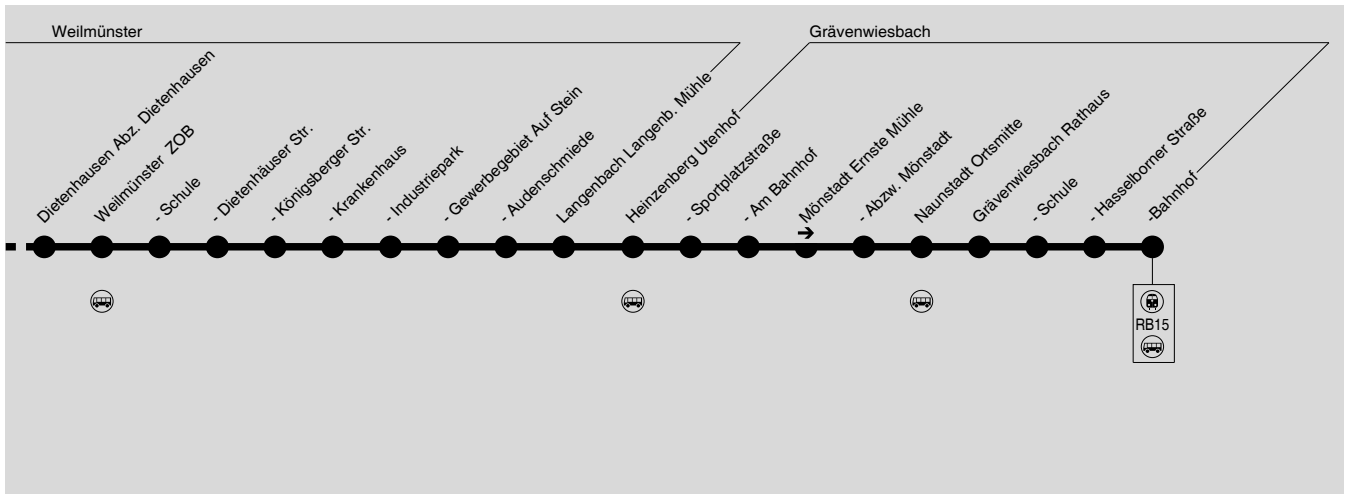

Diese schematische Darstellung dient Ihrer Orientierung. Den Linienvverlauf der jeweiligen Fahrt entnehmen Sie der Fahrplantabelle, die Anschlusslinien dem Haltestellenverzeichnis.

Montag - Freitag

Verkehrsbeschränkung	Sc			Sc	Fc	Sc	Sc	Fc	SnZ										
Kirschhofen Ortsmitte	5.20		6.44	7.06							13.27								
Weilburg Guntersau	5.23		6.47	7.09							13.30								
- Erbstollen	5.24		6.48	7.10							13.31								
- König-Konrad-Platz	5.26		6.50								13.33								
- Rathaus/Denkmal	5.27		6.51								13.34								
- Lahnbrücke	5.27		6.51								13.34								
- Postplatz	5.28		6.52								13.35								
☞ G45 Gießen ab		5.45		7.21	8.21		12.21	12.21	12.21		14.21	15.21							
☞ G45 Weilburg an		6.20		7.57	8.57		13.05	13.05	13.05		14.57	15.57							
☞ G45 Limburg ab	4.41	5.50		7.23	8.23	11.50	11.50	12.23	12.23	12.23	13.50	14.23	15.23						
☞ G45 Weilburg an	5.17	6.24		7.59	8.59	12.15	12.15	13.04	13.04	13.04	14.15	14.59	15.59						
- ZOB	5.30	5.30	6.30	6.54	7.12	8.05	9.15	11.33	12.23	12.23	13.15	13.20	13.15	13.37	14.23	15.15	16.15		
- Landtor		5.32		6.32		8.07	9.17	11.35	12.25	12.25	13.17	13.23	13.17		14.25	15.17	16.17		
- Tagungsstätte/DRK		5.33		6.33		8.08	9.18	11.36	12.26	12.26	13.18	13.24	13.18		14.26	15.18	16.18		
- Schlesierstraße		5.34		6.34		8.09	9.19	11.37	12.27	12.27	13.19	13.25	13.19		14.27	15.19	16.19		
Möttau Einhaus											13.33								
Weilmünster Gewerbeg.a.Stein											13.35								
Weilburg Kubacher Weg		5.35		6.35		8.10	9.20	11.38	12.28	12.28	13.20		13.20		14.28		15.20	16.20	
Kubach im Kohlgarten		5.37		6.37		8.12	9.22	11.40	12.30	12.30	13.22		13.22		14.30		15.22	16.22	
- Alte Schule		5.38		6.38		8.13	9.23	11.41	12.31	12.31	13.23		13.23		14.31		15.23	16.23	
- Kristalhöhle		5.40		6.40		8.15	9.25	11.43	12.33	12.33	13.25		13.25		14.33		15.25	16.25	
Freienfels Weilstraße		5.42		6.42		8.17	9.27	11.45	12.35	12.35	13.27		13.27		14.35		15.27	16.27	
Edelsberg Weilstraße		5.44		6.44		8.19	9.29	11.47	12.37	12.37	13.29		13.29		14.37		15.29	16.29	
Essershausen Ortsmitte		5.45		6.45		8.20	9.30	11.48	12.38	12.38	13.30		13.30		14.38		15.30	16.30	
Laimbach Weilstraße		5.47		6.47		8.22	9.32	11.50	12.40	12.40	13.32		13.32		14.40		15.32	16.32	
Ernsthausen Ortsmitte		5.48		6.48		8.23	9.33	11.51	12.41	12.41	13.33		13.33		14.41		15.33	16.33	
Lützendorf Ortsmitte		5.50		6.50		8.25	9.35	11.53	12.43	12.43	13.35		13.35		14.43		15.35	16.35	
Weilmünster ZOB an		5.58		6.58		8.28	9.38	11.56	12.46	12.46	13.38		13.38		14.46		15.38	16.38	
Weilmünster ZOB ab		5.58	6.28	6.58		8.28	9.38	12.05	12.50		13.38	13.39		14.46		15.38	16.38		
- Schule																15.10			
- Dietenhäuser Straße		6.00	6.30	7.00															
Dietenhausen Abzw Dietenhausen		6.04	6.34	7.04															
Weilmünster Königsberger Str.						8.31	9.41	12.08	12.53		13.42	13.42		14.49	15.12	15.41	16.41		
- Krankenhaus						8.32	9.42	12.09	12.54		13.43	13.43		14.50	15.13	15.42	16.42		
- Industriepark							9.43	12.10	12.55		13.44	13.44			15.14	15.43	16.43		
- Audenschmiede							9.45	12.12	12.57		13.46	13.46			15.16	15.45	16.45		
Langenbach Langenbacher Mühle							9.46	12.13	12.58		13.47	13.47			15.17	15.46	16.46		
Heinzenberg Utenhof							9.49	12.16	13.01		13.50	13.50			15.20	15.49	16.49		
- Sportplatzstraße							9.51	12.18	13.03		13.52	13.52			15.22	15.51	16.51		
- Am Bahnhof							9.52	12.19	13.04		13.53	13.53			15.23	15.52	16.52		
Mönstadt Ernste Mühle							9.53	12.20	13.05		13.54	13.54			15.24	15.53	16.53		
- Abzw. Mönstadt							9.54	12.21	13.06		13.55	13.55			15.25	15.54	16.54		
Naunstadt Ortsmitte							9.57	12.24	13.09		13.58	13.58			15.28	15.57	16.57		
Grävenwiesbach Rathaus		6.10	6.40	7.10															
- Bahnhof		6.13	6.43	7.13							10.00	12.27	13.12		14.01	14.01	15.31	16.00	17.00
☞ RB15 Grävenwiesbach ab		6.23	6.53	7.23							10.07	12.37	13.37		14.07	14.07	15.37	16.07	17.07
☞ RB15 Bad Homburg an		7.06	7.35	8.06							10.56	13.26	14.26		14.56	14.56	16.26	16.56	17.56
☞ RB15 Frankfurt Hbf an		7.28	8.01	8.28															
- Rathaus																		13.14	
- Schule																		13.16	
- Hasselborner Straße																		13.17	