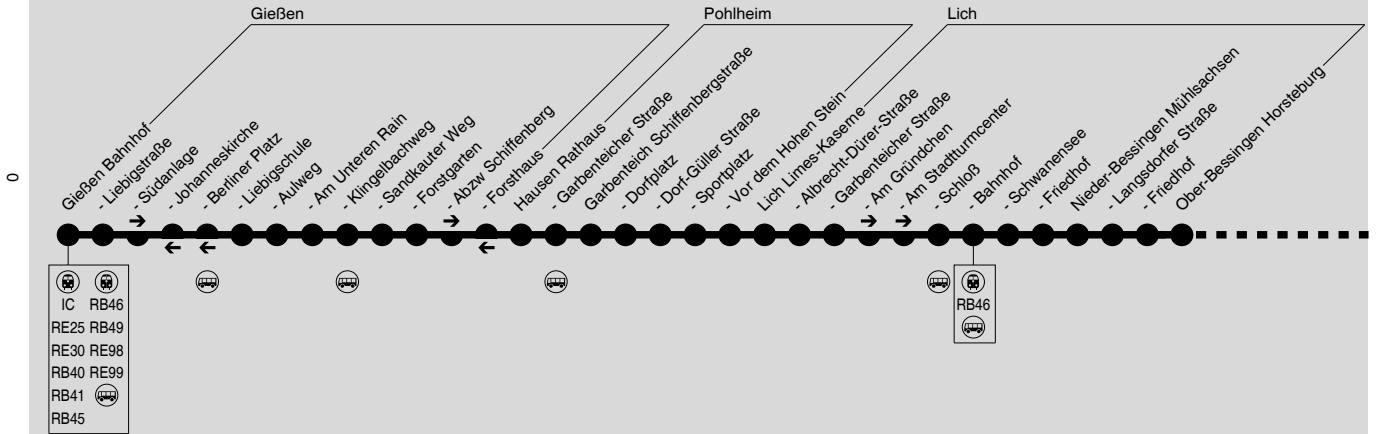

372

Gießen → Garbenteich → Lich → Laubach → Schotten

Diese schematische Darstellung dient Ihrer Orientierung. Den Linienverlauf der jeweiligen Fahrt entnehmen Sie der Fahrplantabelle, die Anschlusslinien dem Haltestellenverzeichnis.