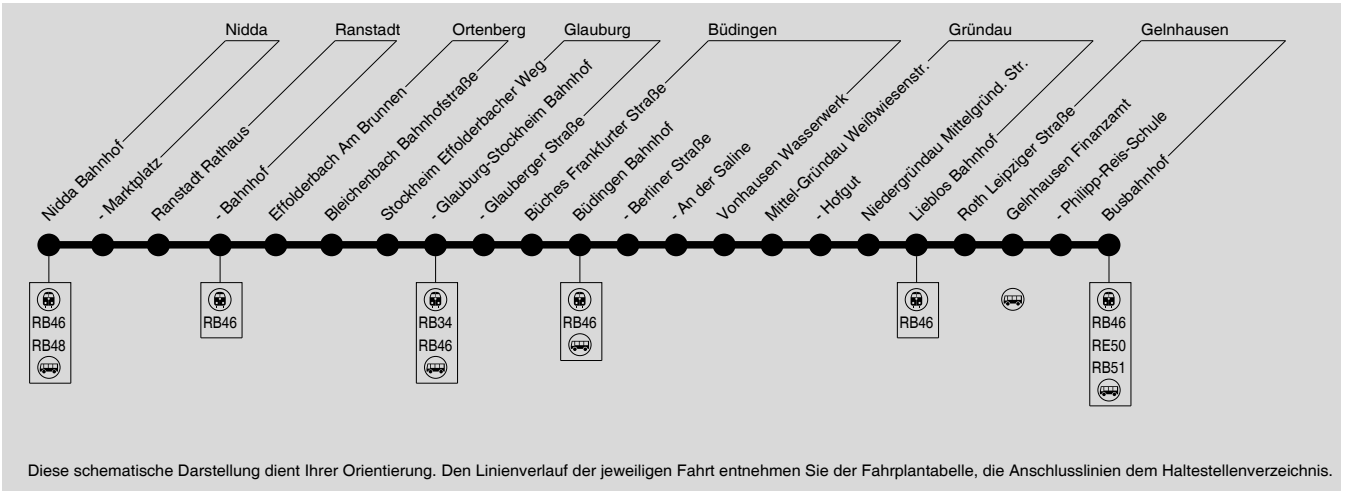

374

Nidda → Stockheim → Büdingen → Gelnhäusen

RMV-Servicetelefon: 069 / 24 24 80 24

Fahrt	Montag - Freitag		Samstag			Sonn- und Feiertag	
	100	101	300	301	302	500	501
RB48 Friedberg	ab	19.19					
RB48 Nidda	an	19.57					
RB46 Gießen	ab	19.11					
RB46 Nidda	an	19.52					
Verkehrsbeschränkung			10	10			
Nidda Bahnhof		20.05					
- Marktplatz		20.07					
Ranstadt Rathaus		20.17					
- Bahnhof		20.18					
Effolderbach Am Brunnen		20.25					
Stockheim Effolderbacher Weg		20.26					
- Glauburg-Stockheim Bahnhof an		20.28					
- Glauburg-Stockheim Bahnhof ab	3.58	20.28	5.08	20.03	22.03	20.03	22.03
- Glauburger Straße	4.00	20.30	5.10	20.05	22.05	20.05	22.05
Bleichenbach Bahnhofstraße	4.03	20.33	5.13	20.08	22.08	20.08	22.08
Büches Frankfurter Straße	4.09	20.39	5.19	20.14	22.14	20.14	22.14
Büdingen Bahnhof	4.12	20.42	5.22	20.17	22.17	20.17	22.17
- Berliner Straße	4.13	20.43	5.23	20.18	22.18	20.18	22.18
- An der Saline	4.14	20.44	5.24	20.19	22.19	20.19	22.19
Vonhausen Wasserwerk	4.16	20.46	5.26	20.21	22.21	20.21	22.21
Mittel-Gründau Weißwiesenstr.	4.20	20.50	5.30	20.25	22.25	20.25	22.25
- Hofgut	4.21	20.51	5.31	20.26	22.26	20.26	22.26
Niedergründau Mittelgründ. Str	4.24	20.54	5.34	20.29	22.29	20.29	22.29
Lieblös Bahnhof	4.31	21.01	5.41	20.36	22.36	20.36	22.36
Roth Leipziger Straße	4.32	21.02	5.42	20.37	22.37	20.37	22.37
Gelnhausen Finanzamt	4.34	21.04	5.44	20.39	22.39	20.39	22.39
- Philipp-Reis-Schule	4.36	21.06	5.46	20.41	22.41	20.41	22.41
- Busbahnhof	4.40	21.10	5.50	20.45	22.45	20.45	22.45
G50 Gelnhausen	ab	4.45 21.30	6.00 20.53 22.53			20.53 22.53	
G50 Frankfurt Hbf	an	5.20 22.15	6.48 21.28 23.28			21.28 23.28	
G50 Gelnhausen	ab	22.03	6.00 21.03 23.03			21.03 23.03	
G50 Fulda	an	22.50	6.46 21.49 23.49			21.49 23.49	