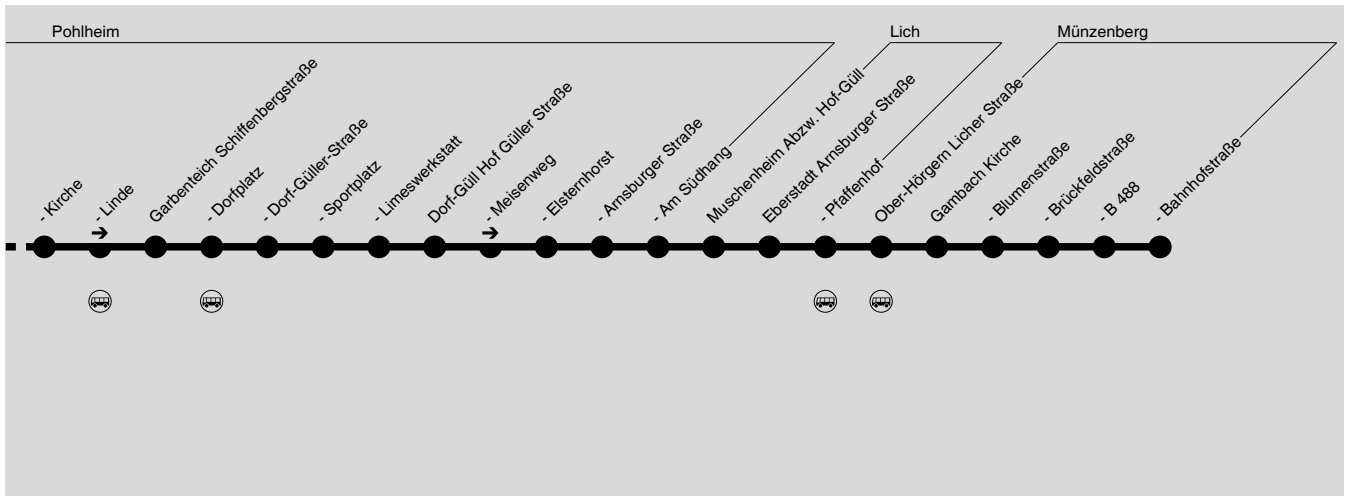

377

Gießen → Pohlheim → Eberstadt/Gambach

Verkehrsgesellschaft
Gießen mbH

RMV-Servicetelefon: 069 / 24 24 80 24