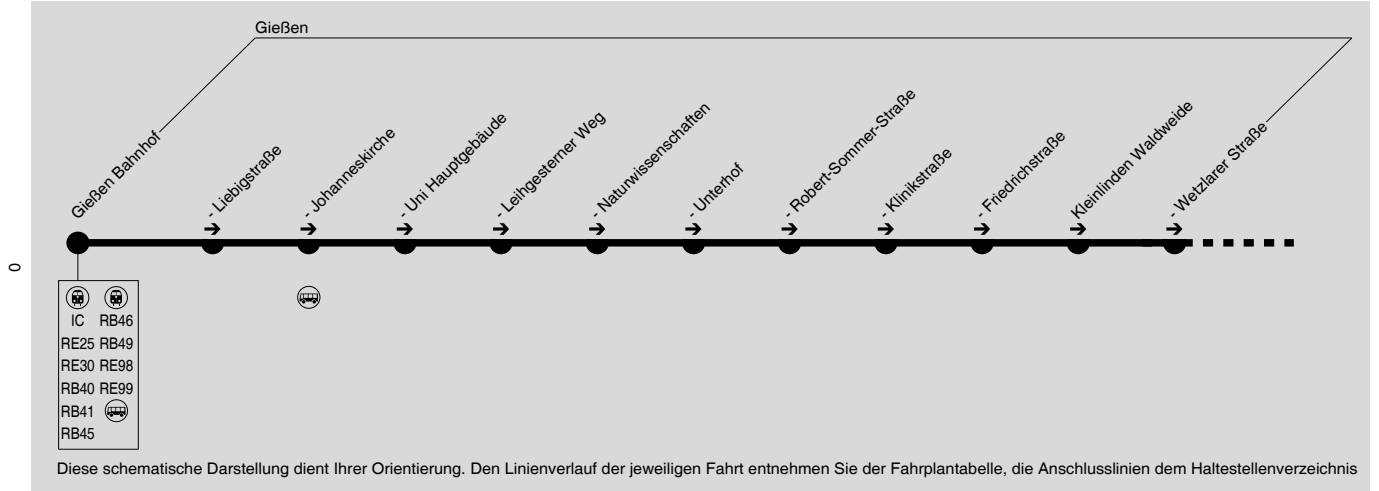

## Rundverkehr Gießen → Leihgestern → Gr.-Linden → Gießen

**WEFRA-BUS**  
50°40'9.0"N, 8°34'22.0"E  
50°40'45"N, 8°31'18"E

Montag - Freitag

Table with columns for Fahrtrichtung (Fb, Sb), Verkehrsbeschränkung, and 17 stops. Includes routes G30 Frankfurt Hbf, G30 Gießen, G30 Wetzlar, and G30 Gießen.

Montag - Freitag

Samstag

Sonn- und Feiertag

Table with columns for Fahrtrichtung (Fb, Sb), Verkehrsbeschränkung, and 17 stops. Includes routes G30 Frankfurt Hbf, G30 Gießen, G30 Wetzlar, and G30 Gießen.

A3 = Verstärkerfahrt
S- = nur an Schultagen, nicht am 26.05. und 16.06.2017, nicht am letzten Schultag vor den Ferien und nicht am Tag der Zeugnisausgabe
Sb = nur an Schultagen, nicht am 26.05. und 16.06.2017
10 = nicht am 24. und 31.12.
Fb = nur an Ferientagen, auch am 26.05. und 16.06.2017