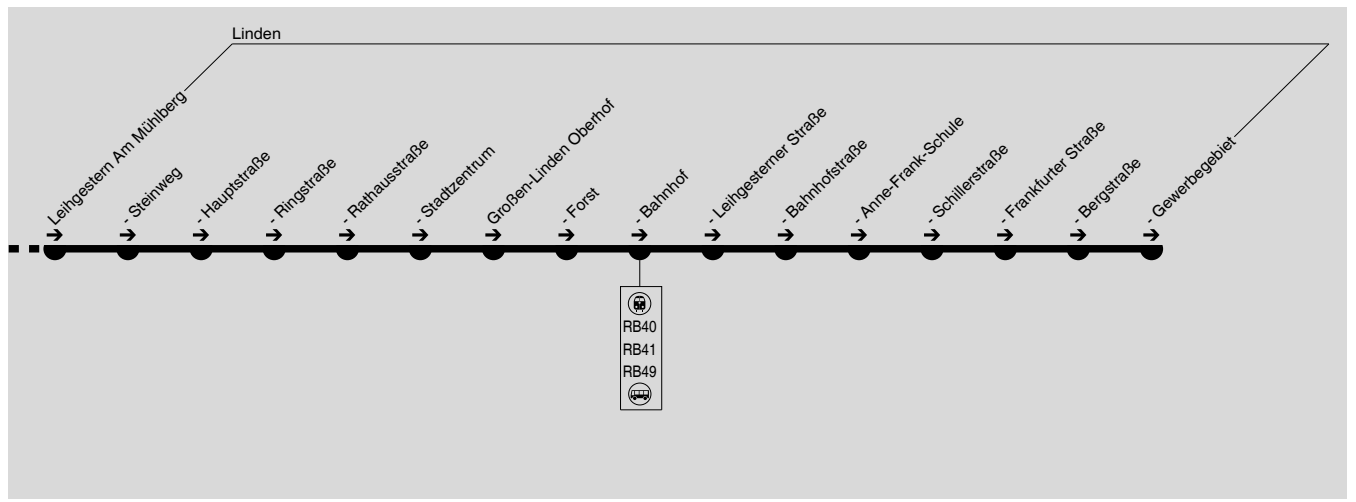

## Rundverkehr Gießen → Leihgestern → Gr.-Linden → Gießen

**WEFRA-BUS**  
50°40'9.0"N, 8°34'22.0"E  
50°40'45"N, 8°31'18"E

Montag - Freitag

Table with columns for Fahrtrichtung (Fb, Sb), Verkehrsbeschränkung, and 17 stops. Includes routes G30 Frankfurt Hbf, G30 Gießen, G30 Wetzlar, and G30 Gießen.

Montag - Freitag

Samstag

Sonn- und Feiertag

Table with columns for Fahrtrichtung (Fb, Sb), Verkehrsbeschränkung, and 17 stops. Includes routes G30 Frankfurt Hbf, G30 Gießen, G30 Wetzlar, and G30 Gießen.

A3 = Verstärkerfahrt
S- = nur an Schultagen, nicht am 26.05. und 16.06.2017, nicht am letzten Schultag vor den Ferien und nicht am Tag der Zeugnisausgabe
Sb = nur an Schultagen, nicht am 26.05. und 16.06.2017
10 = nicht am 24. und 31.12.
Fb = nur an Ferientagen, auch am 26.05. und 16.06.2017