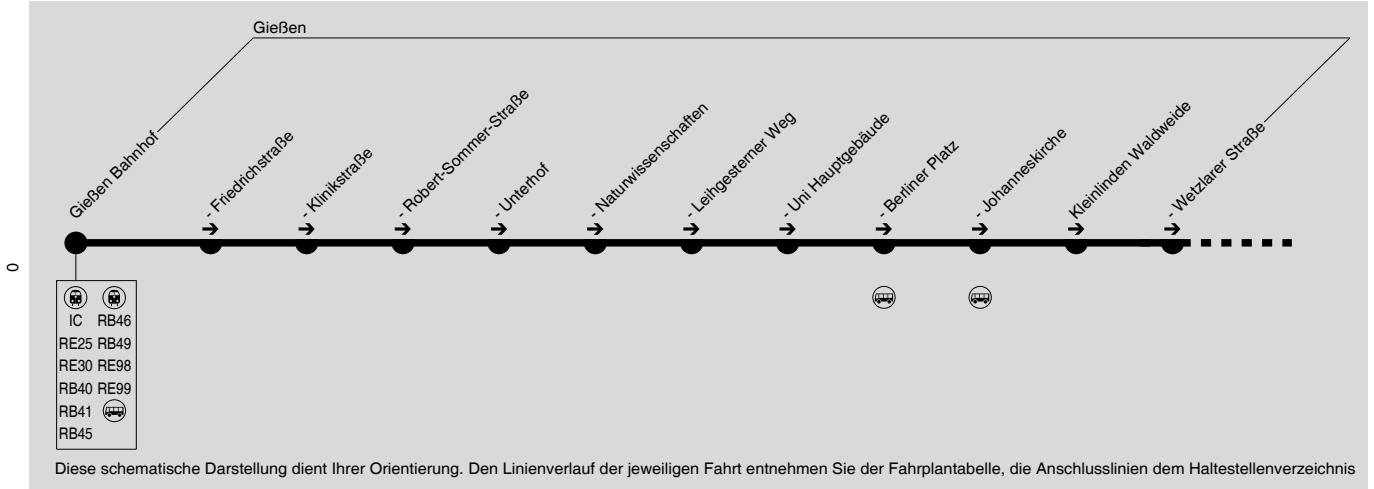

## Rundverkehr Gießen → Gr.-Linden → Leihgestern → Gießen

**WEPRA-BUS**  
50°40'9.0"N, 8°34'22.0"E  
50°40'45"N, 8°31'18"E

379

Rundverkehr

Gießen → Gr.-Linden → Leihgestern → Gießen

WEFRA-BUS
50°40'9.0"N, 8°34'22.0"E
50°40'45"N, 8°31'18"E

Montag - Freitag

Table with columns for Fahrtrichtung (ab/an), Stationen (101-112), and departure times. Includes a 'Verkehrsbeschränkung Hinweise' section with specific times for various streets and landmarks.

Montag - Freitag

Samstag

Table with columns for Fahrtrichtung (ab/an), Stationen (708-717 and 301-311), and departure times. Includes a 'Verkehrsbeschränkung Hinweise' section with specific times for various streets and landmarks.

Sb = nur an Schultagen, nicht am 26.05. und 16.06.2017
S- = nur an Schultagen, nicht am 26.05. und 16.06.2017, nicht am letzten Schultag vor den Ferien und nicht am Tag der Zeugnisausgabe

**379****Rundverkehr****Gießen → Gr.-Linden → Leihgestern → Gießen****WEPRA-BUS**50°40'9.0"N, 8°34'22.0"E  
50°40'45"N, 8°31'18"E**Sonn- und Feiertag**