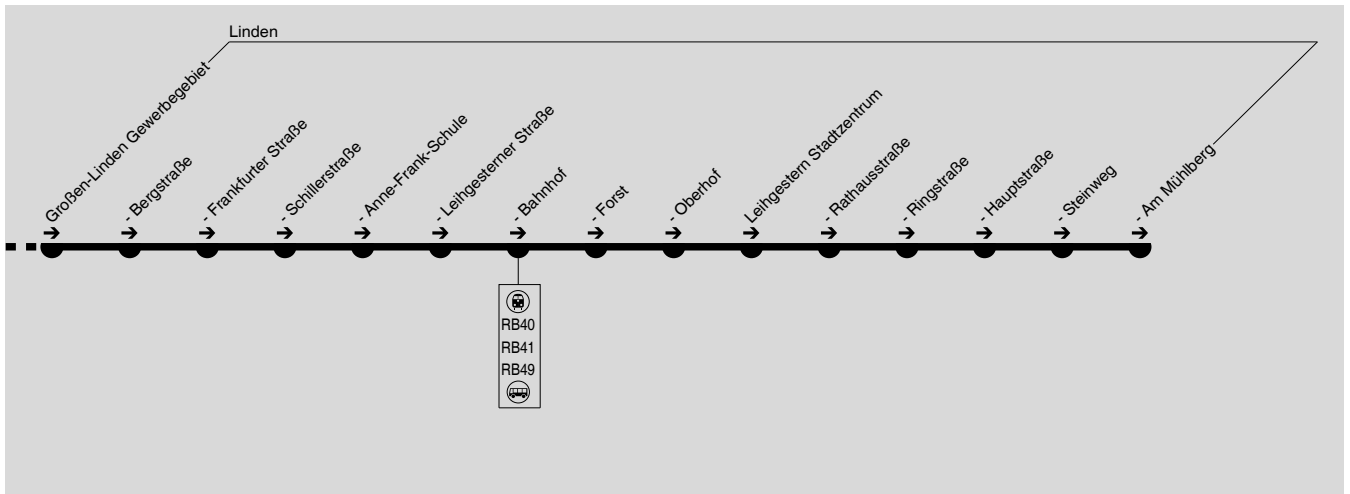

379

Rundverkehr

Gießen → Gr.-Linden → Leihgestern → Gießen

WEPRA-BUS