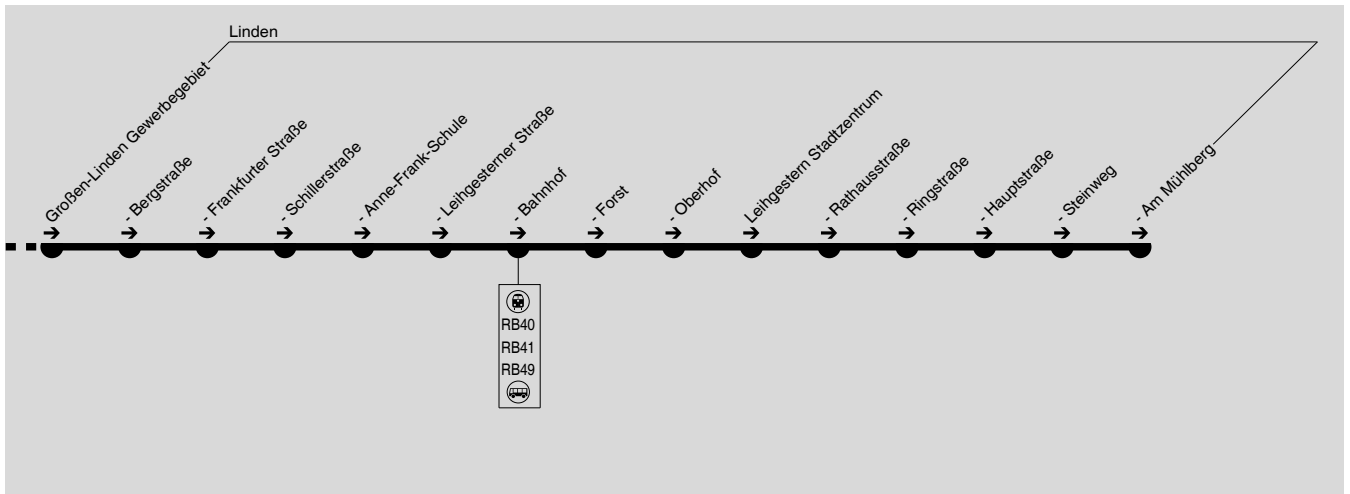

## Rundverkehr Gießen → Gr.-Linden → Leihgestern → Gießen

**WEPRA-BUS**  
50°40'9.0"N, 8°34'22.0"E  
50°40'45"N, 8°31'18"E

379

Rundverkehr

Gießen → Gr.-Linden → Leihgestern → Gießen

WEFRA-BUS
50°40'9.0"N, 8°34'22.0"E
50°40'45"N, 8°31'18"E

Montag - Freitag

Table with columns for Fahrtrichtung (ab/an), Stationen (101-112), and departure times. Includes a 'Verkehrsbeschränkung Hinweise' section with specific times for various streets and landmarks.

Montag - Freitag

Samstag

Table with columns for Fahrtrichtung (ab/an), Stationen (708-717 and 301-311), and departure times. Includes a 'Verkehrsbeschränkung Hinweise' section with specific times for various streets and landmarks.