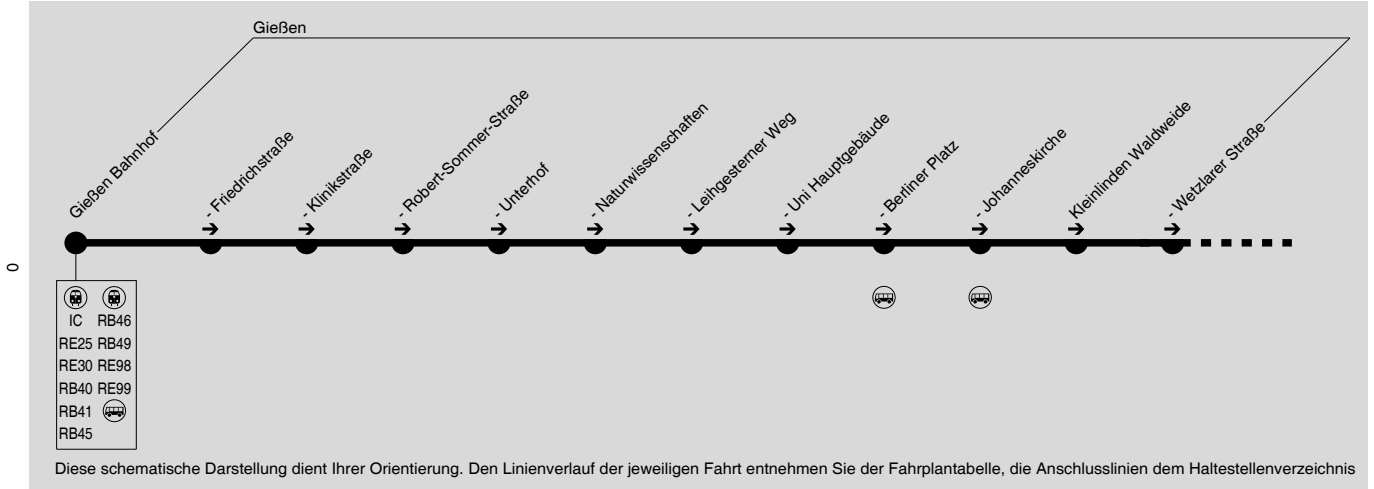

379

Rundverkehr

Gießen → Gr.-Linden → Leihgestern → Gießen

WEPRA-BUS