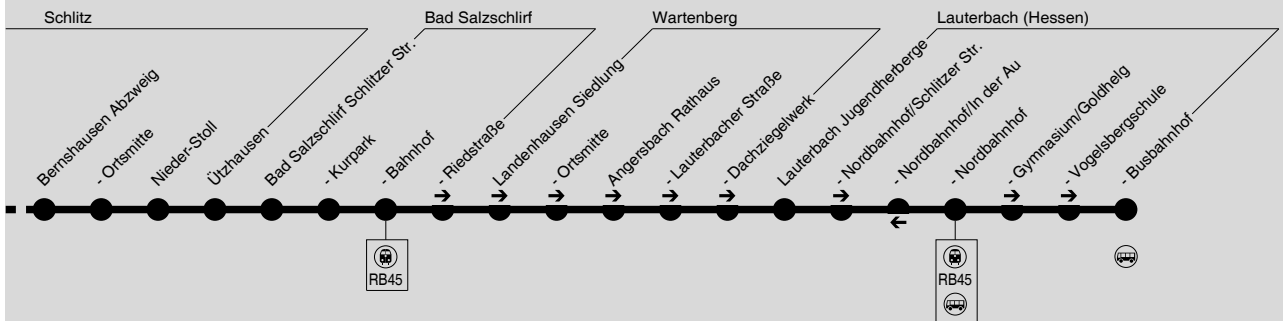

393

Schlitz → Bad Salzschlirf → Lauterbach

RMV-Servicetelefon: 069 / 24 24 80 24

Diese schematische Darstellung dient Ihrer Orientierung. Den Linienverlauf der jeweiligen Fahrt entnehmen Sie der Fahrplantabelle, die Anschlusslinien dem Haltestellenverzeichnis.

LSZ = nur am letzten Schultag v. d. Ferien und bei Zeugnisausgabe Sb = nur an Schultagen, nicht am 26.05. und 16.06.2017 Fb = nur an Ferientagen, auch am 26.05. und 16.06.2017

**393****Schlitz → Bad Salzschlirf → Lauterbach**