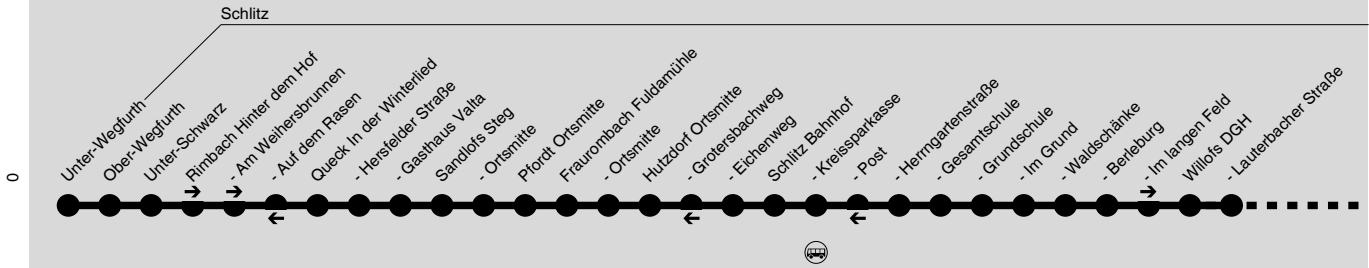

393

Schlitz → Bad Salzschlirf → Lauterbach

RMV-Servicetelefon: 069 / 24 24 80 24

Diese schematische Darstellung dient Ihrer Orientierung. Den Linienverlauf der jeweiligen Fahrt entnehmen Sie der Fahrplantabelle, die Anschlusslinien dem Haltestellenverzeichnis.

LSZ = nur am letzten Schultag v. d. Ferien und bei Zeugnisausgabe Sb = nur an Schultagen, nicht am 26.05. und 16.06.2017 Fb = nur an Ferientagen, auch am 26.05. und 16.06.2017

**393****Schlitz → Bad Salzschlirf → Lauterbach**