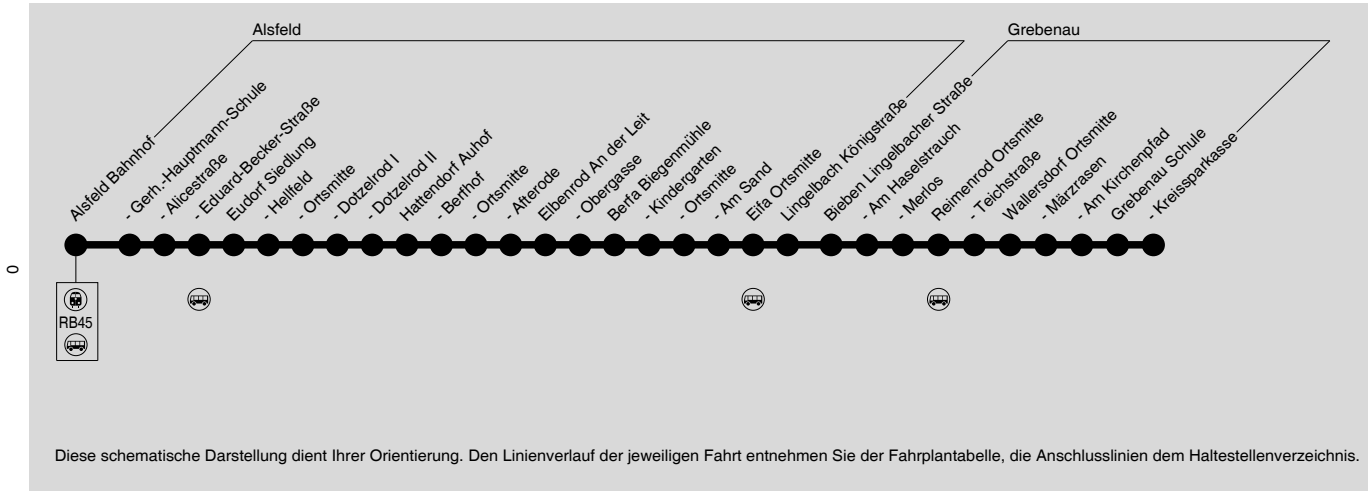

**394****Alsfeld → Eudorf → Berfa → Lingelbach → (Grebenu)**

RMV-Servicetelefon: 069 / 24 24 80 24

Diese schematische Darstellung dient Ihrer Orientierung. Den Linienvverlauf der jeweiligen Fahrt entnehmen Sie der Fahrplantabelle, die Anschlusslinien dem Haltestellenverzeichnis.

Montag - Freitag

Fahrt	700	701	702	703	704	705	706
Verkehrsbeschränkung	Sb	Sb	Sb	Sb	Sb	Sb	Sb
Alsfeld Gerh.-Hauptmann-Schule			11.30	12.35	13.25		15.25
RB45 Gießen	ab	6.17	9.47	10.44	11.47	12.41	13.46
RB45 Alsfeld	an	7.48	10.48	11.48	12.48	13.49	14.48
Verkehrsbeschränkung						S	
RB45 Fulda	ab	6.53	10.35	11.35	12.35	12.58	14.35
RB45 Alsfeld	an	7.45	11.18	12.18	13.18	13.46	15.18
- Bahnhof		8.00	11.35	12.40	13.30	13.55	15.30
- Alicestraße		8.01		12.41		13.56	15.31
- Eduard-Becker-Straße		8.02	11.36	12.42	13.31	13.57	15.32
Eudorf Hellfeld		8.06				14.01	15.36
- Siedlung			11.39	12.45	13.34		
- Hellfeld			11.40	12.49	13.35		
- Ortsmitte		8.07	11.41	12.50	13.36	14.02	15.37
- Dotzelrod I				12.51	13.37		
- Dotzelrod II				12.52	13.38		
Hattendorf Auhof				12.53	13.39		
- Berhof				12.54	13.40		
- Ortsmitte		8.12	11.46	12.56	13.42	14.07	15.42
- Afterode		8.14	11.48	12.58	13.44	14.09	15.44
Elbenrod An der Leit		8.17	11.51	13.01	13.47	14.12	15.47
- Oberrod		8.18	11.52	13.02	13.48	14.13	15.48
Berfa Biegenmühle		8.20	11.54	13.04	13.50	14.15	15.50
- Kindergarten		8.22	11.56				
- Ortsmitte		8.23	11.57	13.06	13.52	14.17	15.52
- Am Sand		8.25	11.59	13.08	13.54	14.19	15.54
Eifa Ortsmitte			12.06				
Reimenrod Teichstraße	8.04						
Lingelbach Königstraße	8.10	8.30	12.12	13.12	13.58	14.23	15.59
Bieben Lingelbacher Straße				13.17	14.03	14.28	16.03
Reimenrod Ortsmitte				13.22	14.08	14.33	16.08
Bieben Am Haselstrauch	8.15						
- Merlos	8.16						
Wallersdorf Ortsmitte	8.20						
- Märzrasen	8.21						
- Am Kirchenpfad	8.22						
Grebenu Kreissparkasse	8.23						
- Schule	8.25						