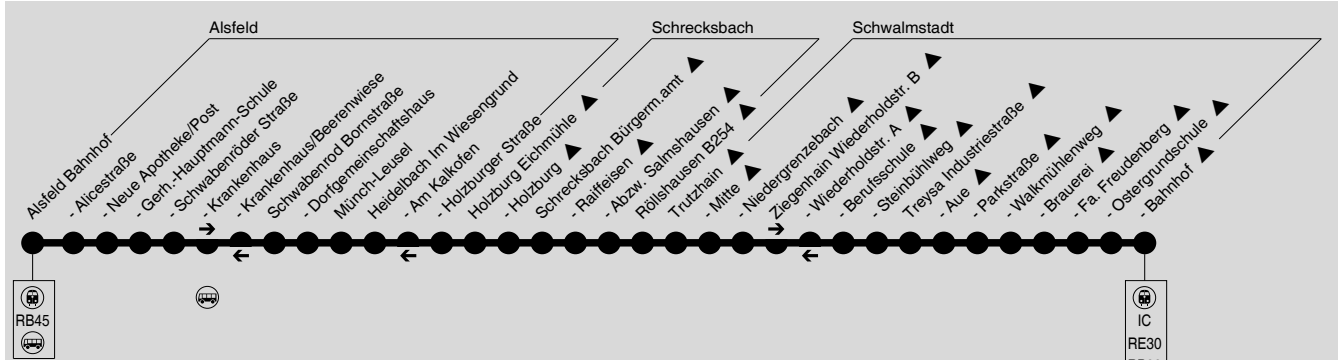

396

Alsfeld → Schrecksbach → Treysa

RMV-Servicetelefon: 069 / 24 24 80 24

▲ = Übergangstarif RMV-NVV

Diese schematische Darstellung dient Ihrer Orientierung. Den Linienvorlauf der jeweiligen Fahrt entnehmen Sie der Fahrplandabelle, die Anschlusslinien dem Haltestellenverzeichnis.