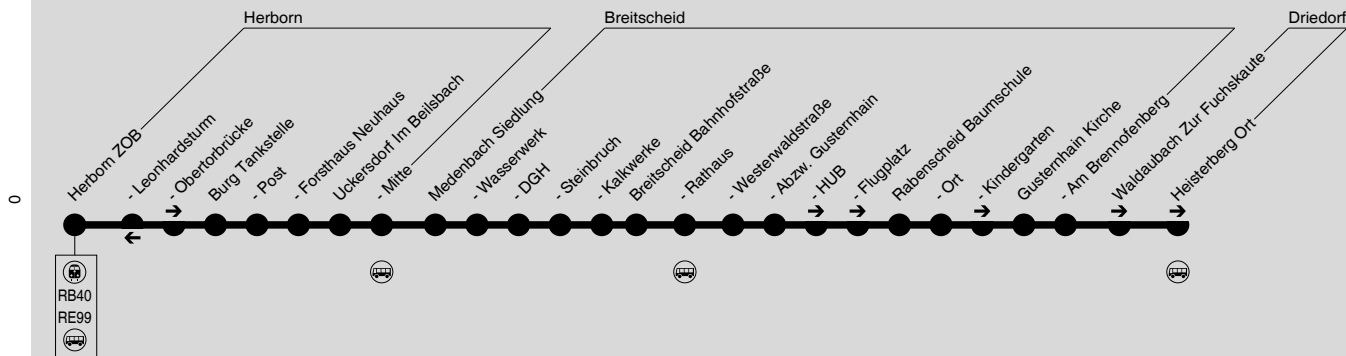

510

Herborn → Burg → Uckersdorf → Medenbach
→ Breitscheid → Gusternhain → Rabenscheid

RMV-Servicetelefon: 069 / 24 24 80 24

Diese schematische Darstellung dient Ihrer Orientierung. Den Linienverlauf der jeweiligen Fahrt entnehmen Sie der Fahrplantabelle, die Anschlusslinien dem Haltestellenverzeichnis.

Sc = nur an Schultagen, nicht am 27.02., 26.05. und 16.06.2017

Fc = nur an Ferientagen, auch am 27.02., 26.05. und 16.06.2017

510

Rabenscheid → Gusternhain → Breitscheid
→ Medenb. → Uckersdorf → Burg → Herborn