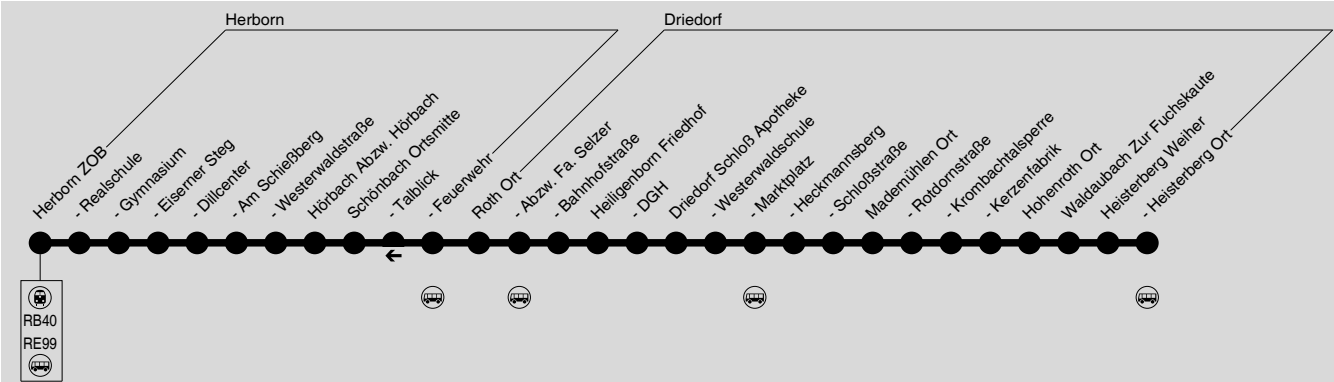

520

Herborn → Schönb. → Roth → Heiligenborn
→ Driedorf → Madem. → Hohenroth → Heisterberg

RMV-Servicetelefon: 069 / 24 24 80 24

Diese schematische Darstellung dient Ihrer Orientierung. Den Linienvorlauf der jeweiligen Fahrt entnehmen Sie der Fahrplantabelle, die Anschlusslinien dem Haltestellenverzeichnis.

Montag - Freitag

Table with columns for stops and times. Includes 'Verkehrsbeschränkung' and 'Hinweise'.

Montag - Freitag

Samstag

Sonn- und Feiertag

Table with columns for stops and times for Monday-Friday, Saturday, and Sunday/Holidays.

G1 = Waldaubach wird in Gegenrichtung bedient. Es ist kein Umstieg notwendig. A5 = Vom 1. Mai bis 30. September mit Fahrradanhänger. Ab/An am ZOB Herborn, Bussteig 9/10.

Sc = nur an Schultagen, nicht am 27.02., 26.05. und 16.06.2017

Table with columns for Verkehrsbeschränkung, Sc, Fc, and various station names. It lists departure times for each stop along the route.

Montag - Freitag

Samstag

Sonn- und Feiertag

Summary table showing arrival times for various stops on Monday-Friday, Saturday, and public holidays. It includes columns for Verkehrsbeschränkung, Hinweise, and arrival times.