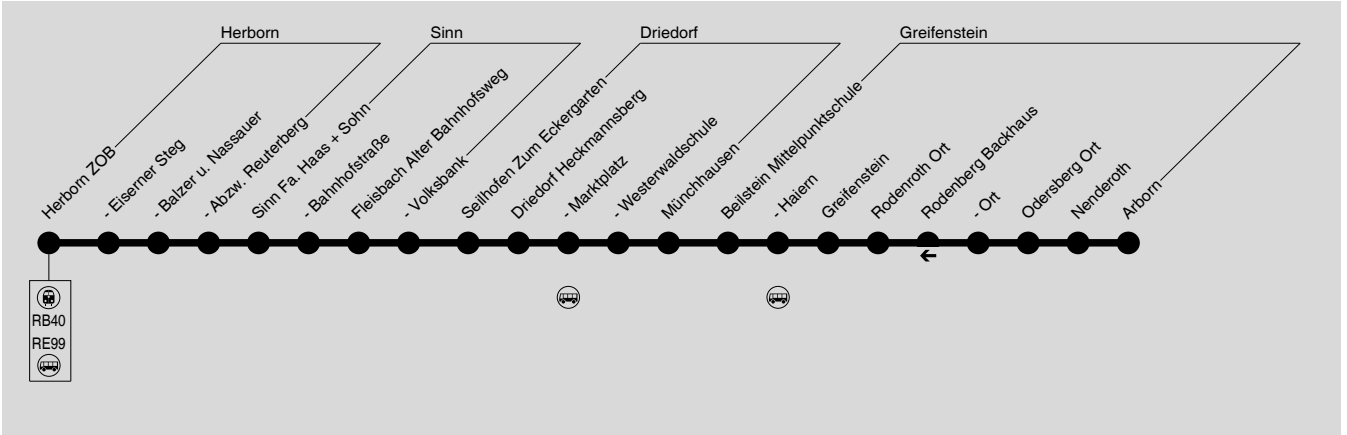

**530****Herborn → Sinn → Fleisbach → Beilstein  
→ Driedorf → Greifenstein**

RMV-Servicetelefon: 069 / 24 24 80 24

Diese schematische Darstellung dient Ihrer Orientierung. Den Linienvverlauf der jeweiligen Fahrt entnehmen Sie der Fahrplantabelle, die Anschlusslinien dem Haltestellenverzeichnis.