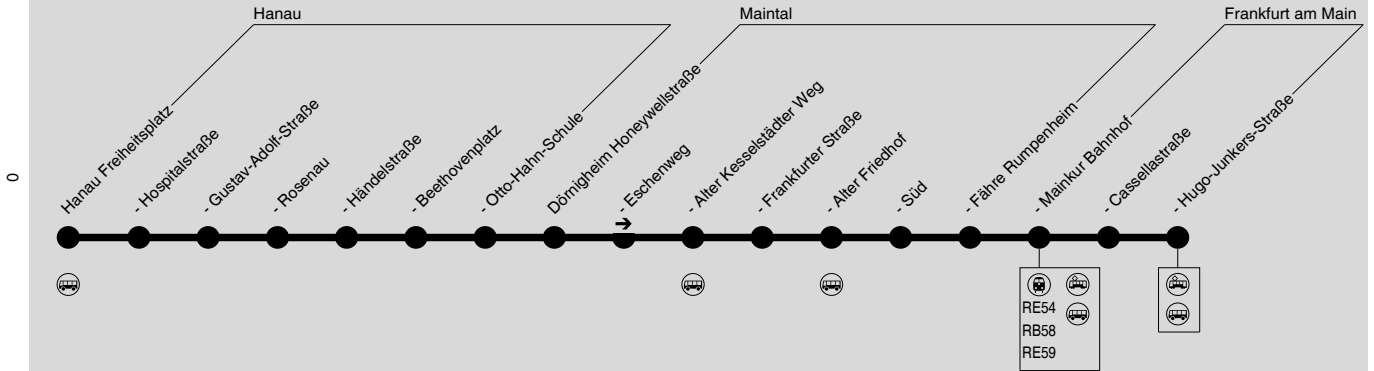

560

Hanau Freiheitspl. → Maintal → Ffm H.-Junkers-Str.

RMV-Servicetelefon: 069 / 24 24 80 24

Diese schematische Darstellung dient Ihrer Orientierung. Den Linienvverlauf der jeweiligen Fahrt entnehmen Sie der Fahrplattabelle, die Anschlusslinien dem Haltestellenverzeichnis.

Sb = nur an Schultagen, nicht am 26.05. und 16.06.2017

Fb = nur an Ferientagen, auch am 26.05. und 16.06.2017

VS = Gelenkbuseinsatz an Schultagen

560

Hanau Freiheitspl. → Maintal → Ffm H.-Junkers-Str.

BADEN-WÜRTTEMBERG · RHEINLAND-PFALZ · HESSEN