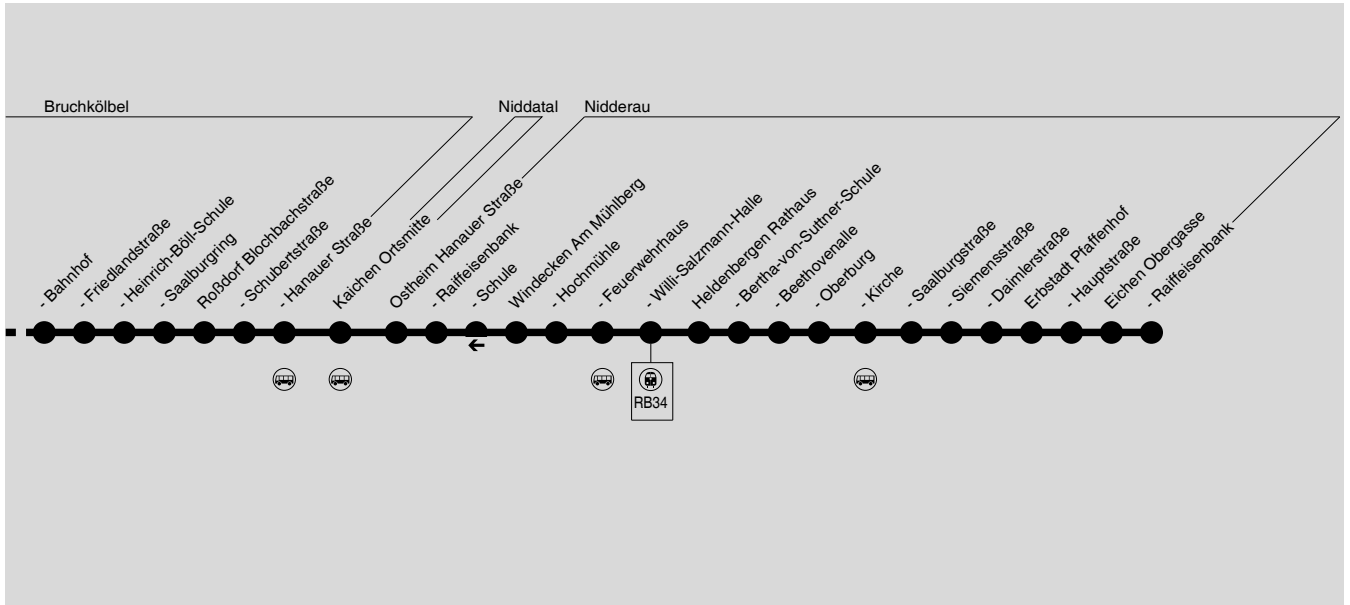

Bus wartet am Hanauer Hbf bis 5 min auf ggf. verspätete Bahn aus Frankfurt

Bus wartet am Hanauer Hbf bis 5 min auf ggf. verspätete Bahn aus Frankfurt

Montag - Freitag