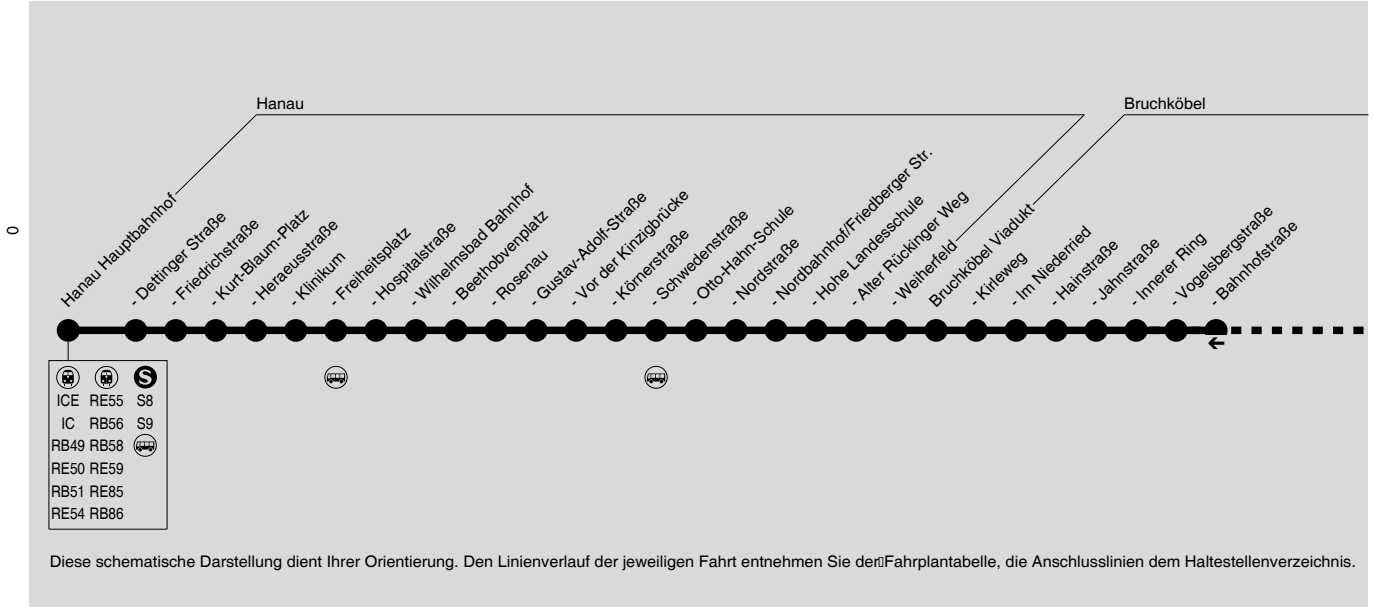

Bus wartet am Hanauer Hbf bis 5 min auf ggf. verspätete Bahn aus Frankfurt

Bus wartet am Hanauer Hbf bis 5 min auf ggf. verspätete Bahn aus Frankfurt

Montag - Freitag