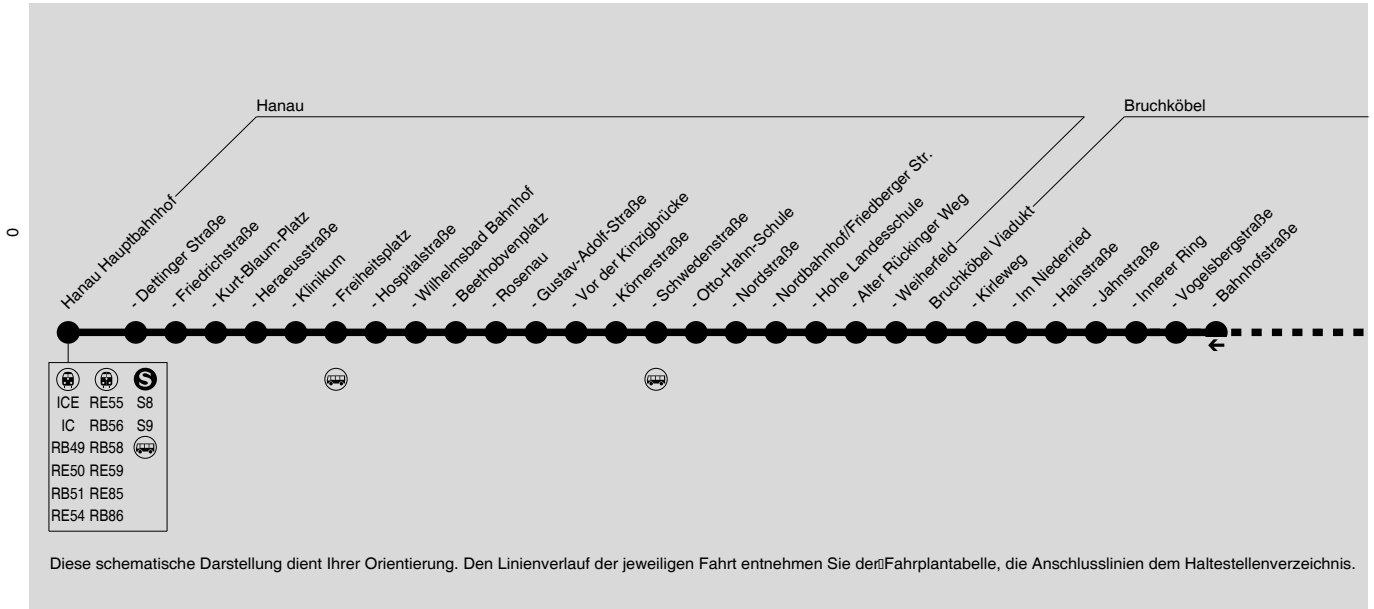

Bus wartet am Hanauer Hbf bis 5 min auf ggf. verspätete Bahn aus Frankfurt

Bus wartet am Hanauer Hbf bis 5 min auf ggf. verspätete Bahn aus Frankfurt

Montag - Freitag