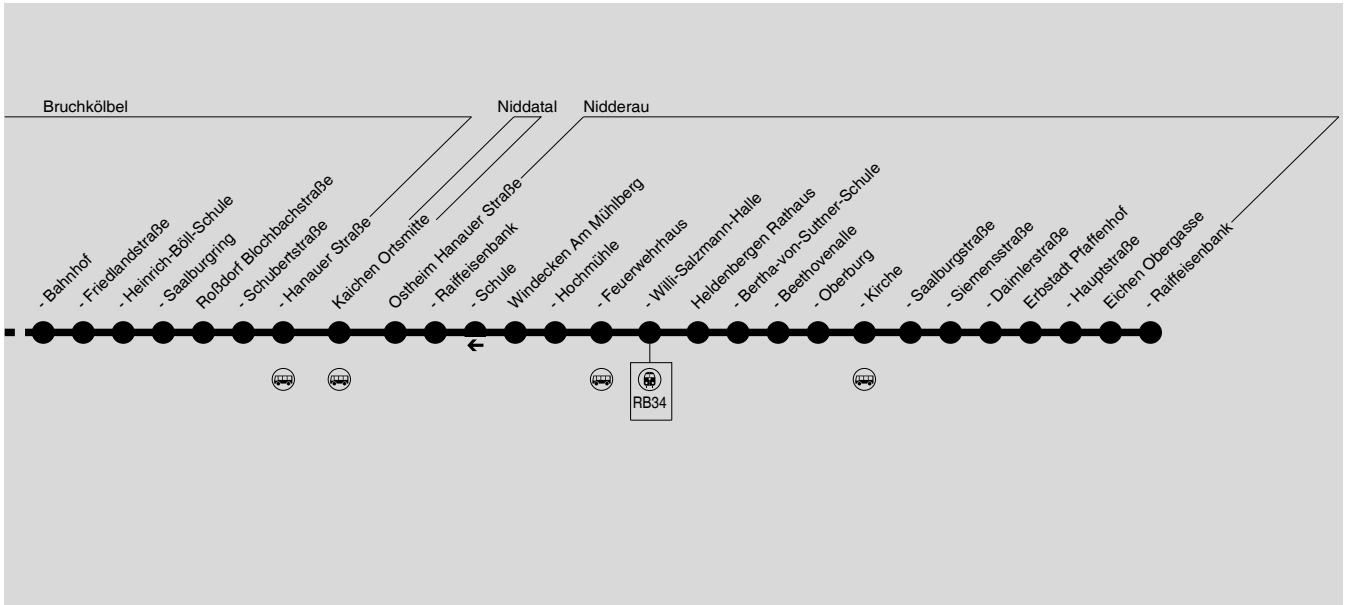

Bus wartet am Hanauer Hbf bis 5 min auf ggf. verspätete Bahn aus Frankfurt

Bus wartet am Hanauer Hbf bis 5 min auf ggf. verspätete Bahn aus Frankfurt

Montag - Freitag