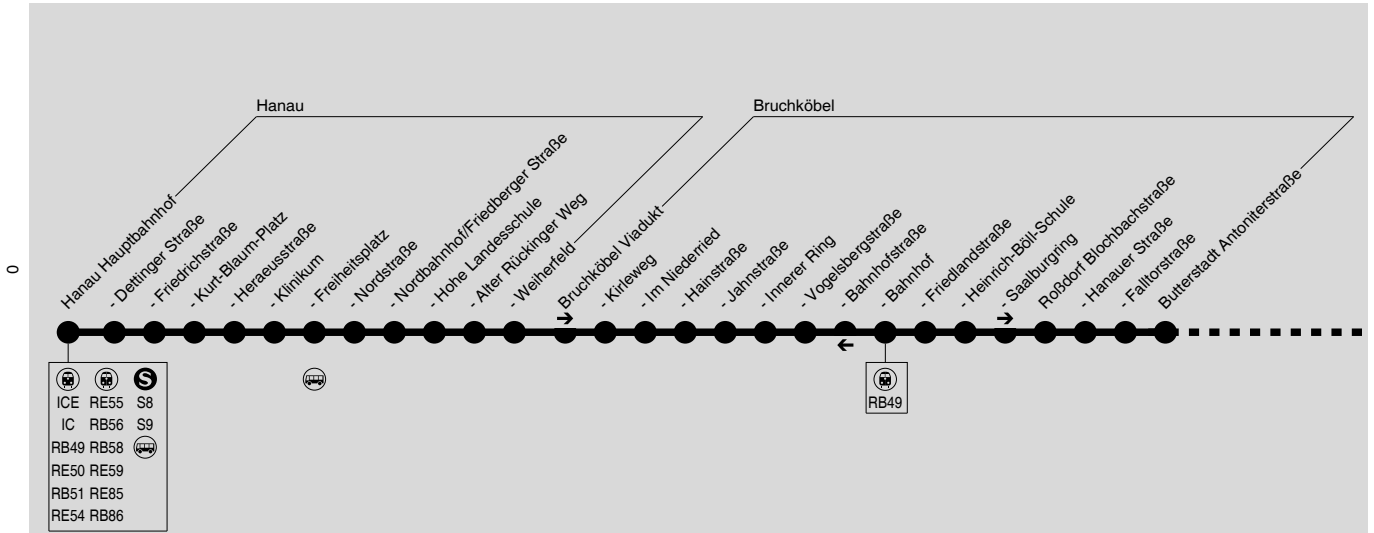

563

Hanau → Bruchköbel → Hammersbach → Altenstadt

Diese schematische Darstellung dient Ihrer Orientierung. Den Linienvverlauf der jeweiligen Fahrt entnehmen Sie der Fahrplattabelle, die Anschlusslinien dem Haltestellenverzeichnis.

SF = Schnellfahrt
 S- = nur an Schultagen, nicht am 26.05. und 16.06.2017, nicht am letzten Schultag vor den Ferien und nicht am Tag der Zeugnisausgabe
 Sb = nur an Schultagen, nicht am 26.05. und 16.06.2017
 Fb = nur an Ferientagen, auch am 26.05. und 16.06.2017

Samstag

Table with columns for Fahrtrichtung (Fahrt) and departure times (463-467) for various bus routes including RB49 and RB51, with a note about traffic restrictions (Verkehrsbeschränkung).

6 = nicht am 24.12.