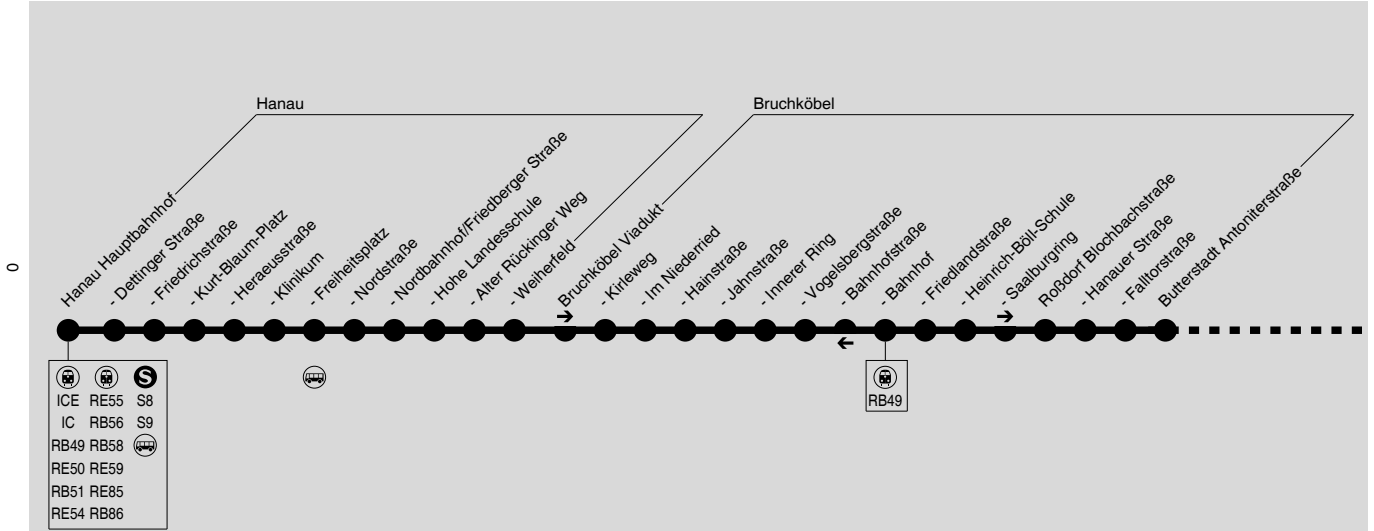

## Hanau → Bruchköbel → Hammersbach → Altenstadt

Diese schematische Darstellung dient Ihrer Orientierung. Den Linienvverlauf der jeweiligen Fahrt entnehmen Sie der Fahrplattabelle, die Anschlusslinien dem Haltestellenverzeichnis.

Montag - Freitag

Samstag

Table with columns for Fahrtrichtung (S, dx, S-), Verkehrsbeschränkung, and departure times for various stops from Hanau Hbf to Altenstadt Bahnhof. Includes a '3' symbol on the left side of the table.

Samstag

Table with columns for Fahrtrichtung (Fahrt) and departure times (463-467) for various bus routes including RB49 and RB51, with a note about traffic restrictions (Verkehrsbeschränkung).

6 = nicht am 24.12.