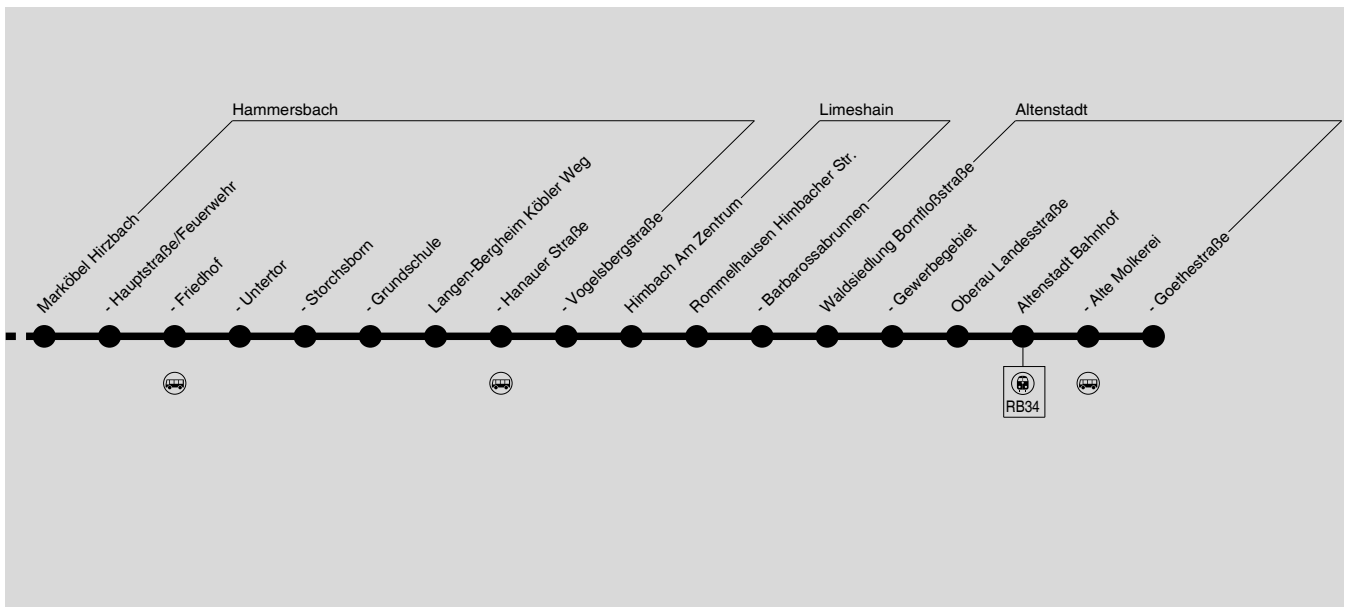

563

Hanau → Bruchköbel → Hammersbach → Altenstadt

Diese schematische Darstellung dient Ihrer Orientierung. Den Linienvverlauf der jeweiligen Fahrt entnehmen Sie der Fahrplattabelle, die Anschlusslinien dem Haltestellenverzeichnis.

SF = Schnellfahrt
 S- = nur an Schultagen, nicht am 26.05. und 16.06.2017, nicht am letzten Schultag vor den Ferien und nicht am Tag der Zeugnisausgabe
 Sb = nur an Schultagen, nicht am 26.05. und 16.06.2017
 Fb = nur an Ferientagen, auch am 26.05. und 16.06.2017

Samstag

Table with columns for Fahrtrichtung (Fahrt) and departure times (463-467) for various bus routes including RB49 and RB51, with a note about traffic restrictions (Verkehrsbeschränkung).

6 = nicht am 24.12.