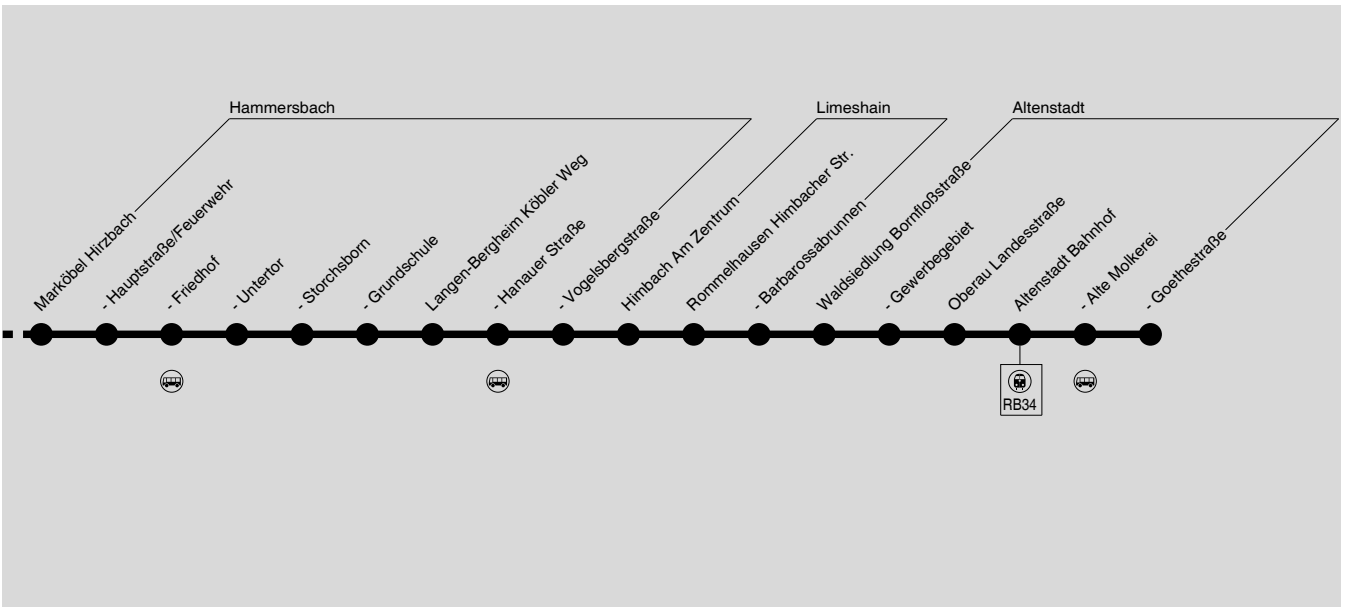

## Hanau → Bruchköbel → Hammersbach → Altenstadt

Diese schematische Darstellung dient Ihrer Orientierung. Den Linienvverlauf der jeweiligen Fahrt entnehmen Sie der Fahrplattabelle, die Anschlusslinien dem Haltestellenverzeichnis.

**SF** = Schnellfahrt  
**S-** = nur an Schultagen, nicht am 26.05. und 16.06.2017, nicht am letzten Schultag vor den Ferien und nicht am Tag der Zeugnisausgabe  
**Sb** = nur an Schultagen, nicht am 26.05. und 16.06.2017  
**Fb** = nur an Ferientagen, auch am 26.05. und 16.06.2017

Montag - Freitag

Samstag

Table with columns for Fahrtrichtung (S, dx, S-), Verkehrsbeschränkung, and departure times for various stops from Hanau Hbf to Altenstadt Bahnhof. Includes a '3' symbol on the left side of the table.

Samstag

Table with columns for Fahrtrichtung (Fahrt) and departure times (463-467) for various bus routes including RB49 and RB51, with a note about traffic restrictions (Verkehrsbeschränkung).

6 = nicht am 24.12.