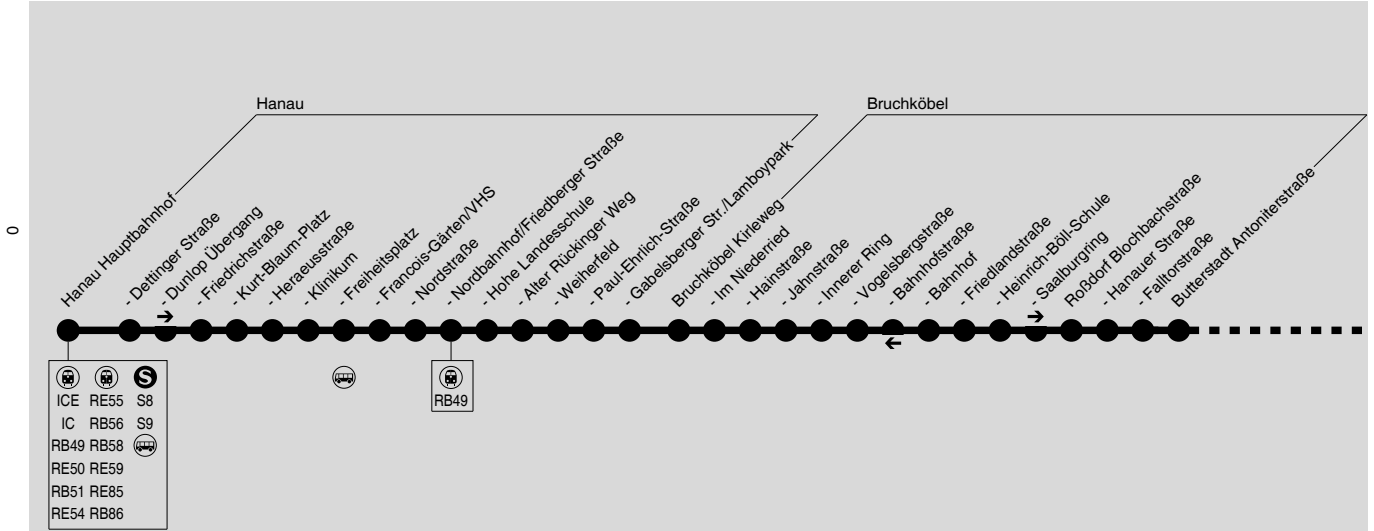

Bus wartet am Hanauer Hbf bis 5 min auf ggf. verspätete Bahn aus Frankfurt

Diese schematische Darstellung dient Ihrer Orientierung. Den Linienverlauf der jeweiligen Fahrt entnehmen Sie der Fahrplantabelle, die Anschlusslinien dem Haltestellenverzeichnis.

**HoLa** über Hohe Landesschule  
**dx** = nur an Ferientagen, auch 26.05. und 16.06.2017, auch am letzten Schultag vor den Ferien und am Tag der Zeugnisausgabe  
**Sb** = nur an Schultagen, nicht am 26.05. und 16.06.2017  
**S-** = nur an Schultagen, nicht am 26.05. und 16.06.2017, nicht am letzten Schultag vor den Ferien und nicht am Tag der Zeugnisausgabe  
**Fb** = nur an Ferientagen, auch am 26.05. und 16.06.2017  
**m7** = gültig ab 26.06.2017