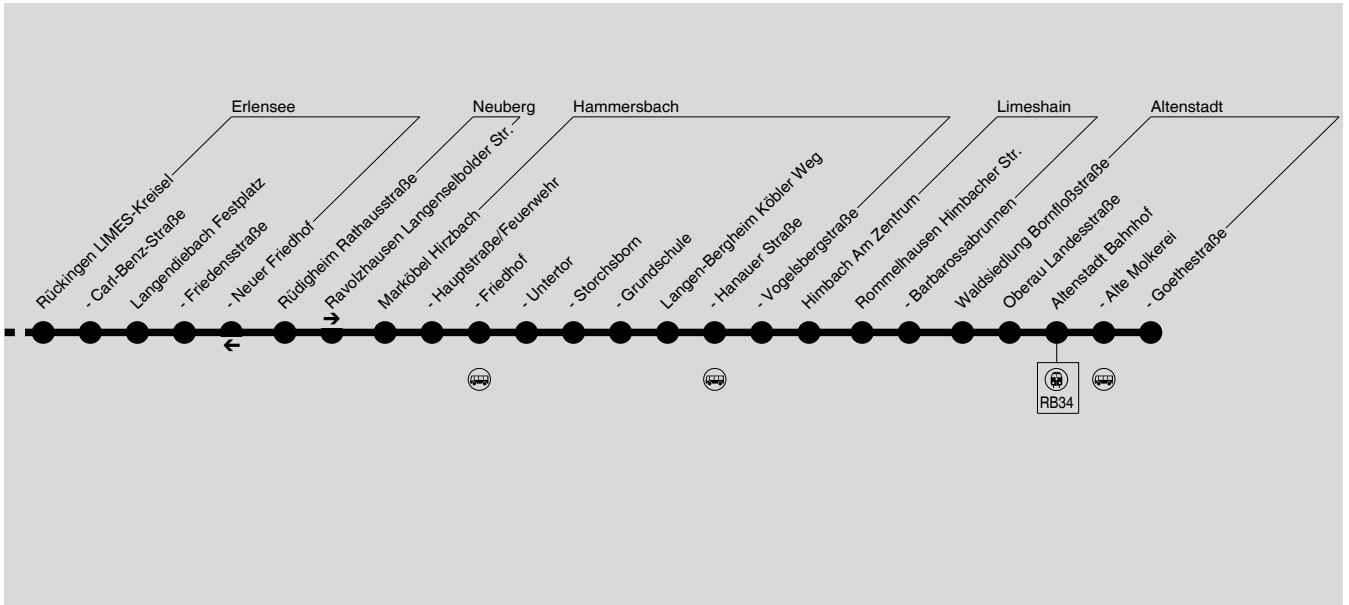

Bus wartet am Hanauer Hbf bis 5 min auf ggf. verspätete Bahn aus Frankfurt

Diese schematische Darstellung dient Ihrer Orientierung. Den Linienverlauf der jeweiligen Fahrt entnehmen Sie der Fahrplantabelle, die Anschlusslinien dem Haltestellenverzeichnis.

**HoLa** über Hohe Landesschule  
**dx** = nur an Ferientagen, auch 26.05. und 16.06.2017, auch am letzten Schultag vor den Ferien und am Tag der Zeugnisausgabe  
**Sb** = nur an Schultagen, nicht am 26.05. und 16.06.2017  
**S-** = nur an Schultagen, nicht am 26.05. und 16.06.2017, nicht am letzten Schultag vor den Ferien und nicht am Tag der Zeugnisausgabe  
**Fb** = nur an Ferientagen, auch am 26.05. und 16.06.2017  
**m7** = gültig ab 26.06.2017