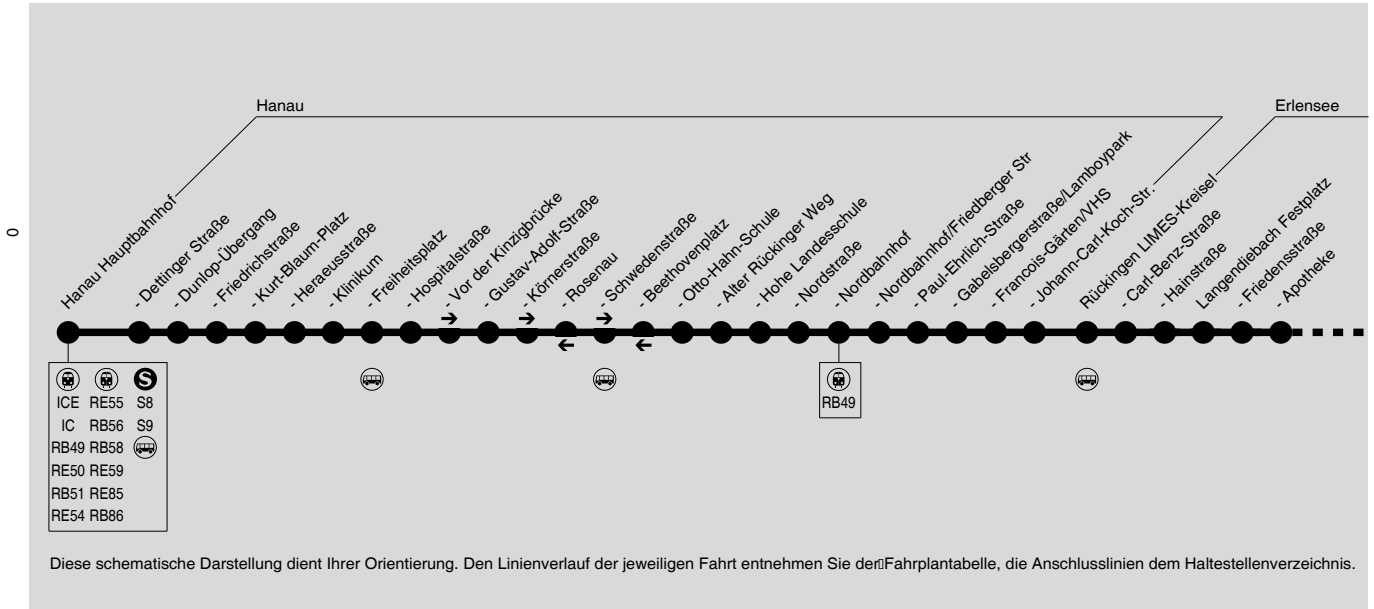

564

Hanau Hbf und Freiheitsplatz → Erlensee → Neuberg / Hammersbach

DB Busverkehr
Hessen GmbH

RMV-Servicetelefon: 069 / 24 24 80 24

Bus wartet am Hanauer Hbf bis 5 min auf ggf. verspätete S-Bahn oder RB aus Frankfurt

564

Hanau Hbf und Freiheitsplatz → Erlensee → Neuberg / Hammersbach

RMV-Servicetelefon: 069 / 24 24 80 24

Bus wartet am Hanauer Hbf bis 5 min auf ggf. verspätete S-Bahn oder RB aus Frankfurt

Montag - Freitag

Table with columns for route (Fahrt), stop numbers (101-111), and arrival times. Includes sub-sections for 'Verkehrsbeschränkung' and 'Hinweise'.

565 = ab Ravalzhausen weiter als Linie 565 nach Altwiedermus