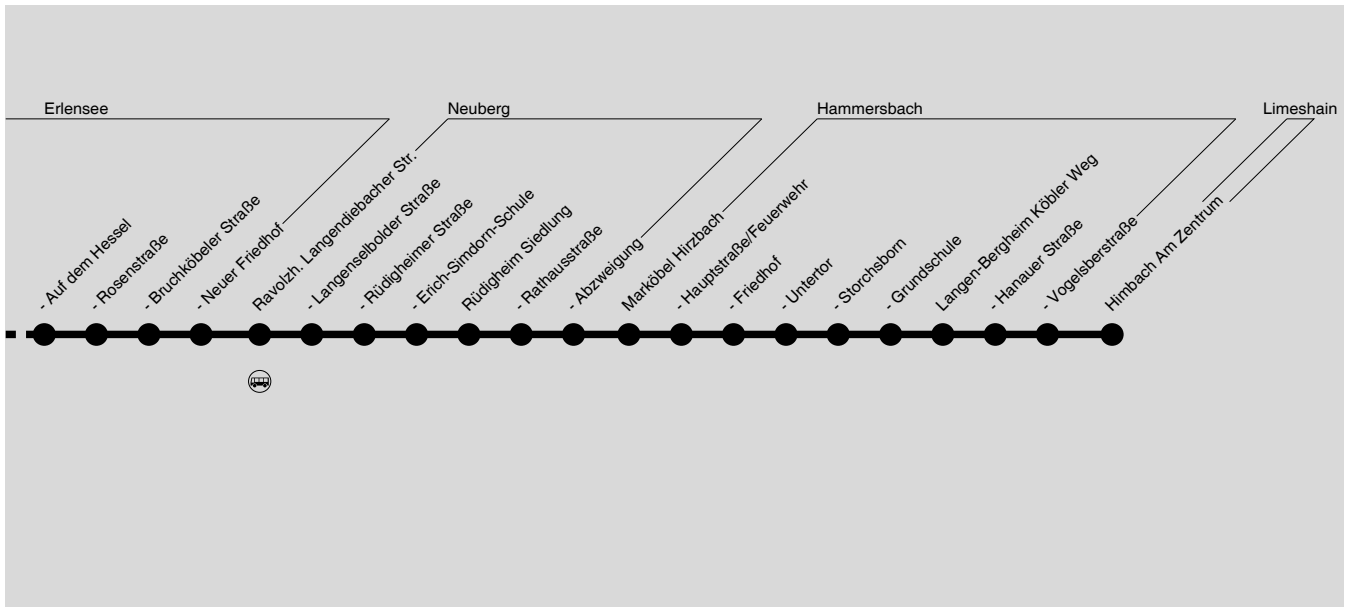

564

Hanau Hbf und Freiheitsplatz → Erlensee → Neuberg / Hammersbach

DB Busverkehr
Hessen GmbH

RMV-Servicetelefon: 069 / 24 24 80 24

Bus wartet am Hanauer Hbf bis 5 min auf ggf. verspätete S-Bahn oder RB aus Frankfurt

564

Hanau Hbf und Freiheitsplatz → Erlensee → Neuberg / Hammersbach

RMV-Servicetelefon: 069 / 24 24 80 24

Bus wartet am Hanauer Hbf bis 5 min auf ggf. verspätete S-Bahn oder RB aus Frankfurt

Montag - Freitag

Table with columns for route (Fahrt), stop numbers (101-111), and arrival times. Includes sub-sections for 'Verkehrsbeschränkung' and 'Hinweise'.

565 = ab Ravalzhausen weiter als Linie 565 nach Altwiedermus

Samstag

Table with columns for departure (Fahrt) and arrival (Hinweise) times for various stops from Hanau Hbf to Rüdighheim Siedlung. Includes sub-headers for 'Verkehrsbeschränkung' and 'Hinweise'.

HoLa über Hohe Landesschule