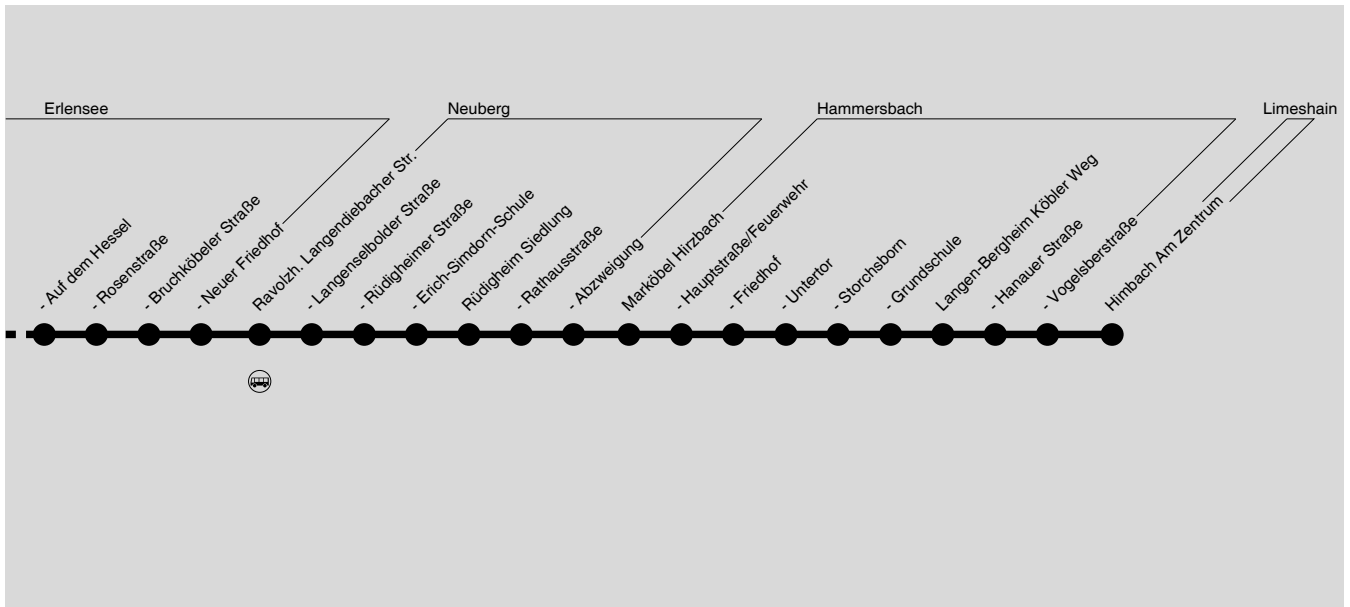

564

Hanau Hbf und Freiheitsplatz → Erlensee → Neuberg / Hammersbach

DB Busverkehr
Hessen GmbH

RMV-Servicetelefon: 069 / 24 24 80 24

Bus wartet am Hanauer Hbf bis 5 min auf ggf. verspätete S-Bahn oder RB aus Frankfurt

564

Hanau Hbf und Freiheitsplatz → Erlensee → Neuberg / Hammersbach

RMV-Servicetelefon: 069 / 24 24 80 24

Bus wartet am Hanauer Hbf bis 5 min auf ggf. verspätete S-Bahn oder RB aus Frankfurt

Montag - Freitag

Table with columns for route (Fahrt), stop numbers (101-111), and arrival times. Includes sub-sections for 'Verkehrsbeschränkung' and 'Hinweise'.

565 = ab Ravalzhausen weiter als Linie 565 nach Altwiedermus

Sonn- und Feiertag

Table with columns: Fahrt, 601, 602, 603, 604, 605, 606, 607. Rows include stops like Himbach Am Zentrum, Langen-Bergheim Vogelsbergstr., Hanauer Straße, etc.