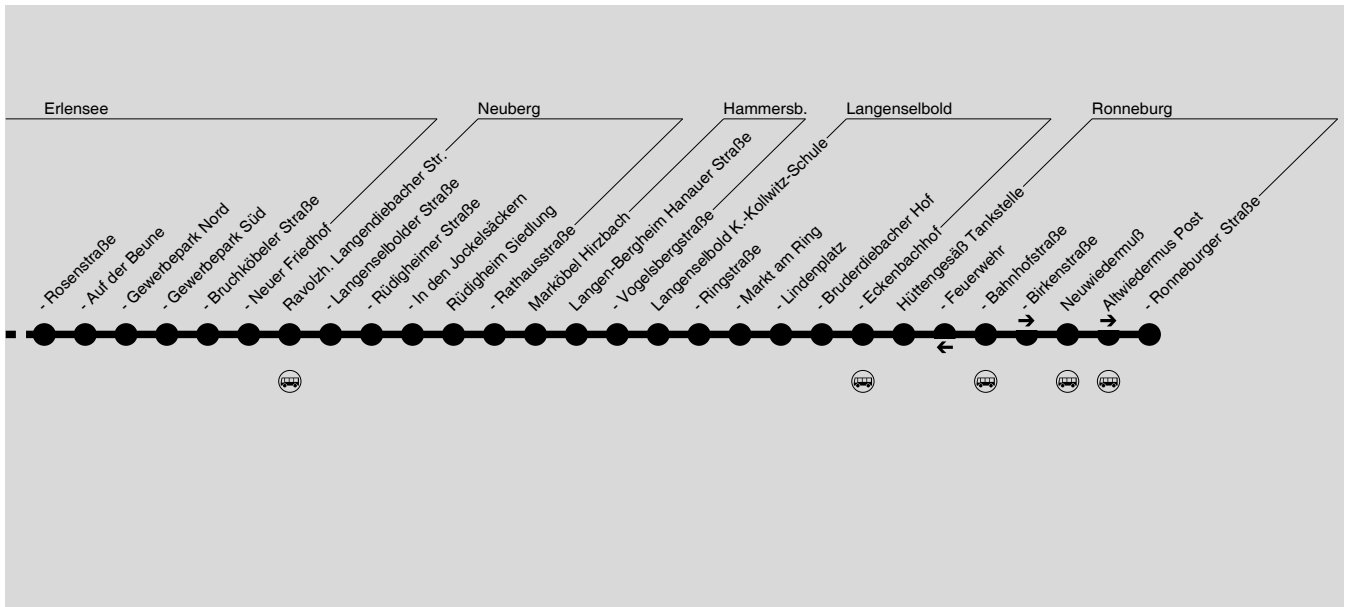

wartet am Hanauer Hbf bis 5 min auf ggf. verspätete Bahn aus Frankfurt

564/565 Hanau -> Erlensee -> Neuberg -> Ronneburg/Hammersbach

wartet am Hanauer Hbf bis 5 min auf ggf. verspätete Bahn aus Frankfurt

Montag - Freitag

Table with columns: Linie, S-564, S-564, dx, S-565, S-564, S-565, S-564, S-564, S-564, S-565, S-564, S-565, S-564, S-565, S-565, S-564, S-565, S-564, S-565. Rows include stations from Hanau Hbf to Altwiedermus Post.

Gew = über Gewerbepark Erlensee; 565 = ab Ravalzhausen weiter als Linie 565 nach Altwiedermus; Frei = über Freiheitsplatz und Gewerbepark Erlensee; dx = nur an Ferientagen; 564 = kommt als Linie 564 aus Hanau; HoLa = über Hohe Landesschule; S- = nur an Schultagen.