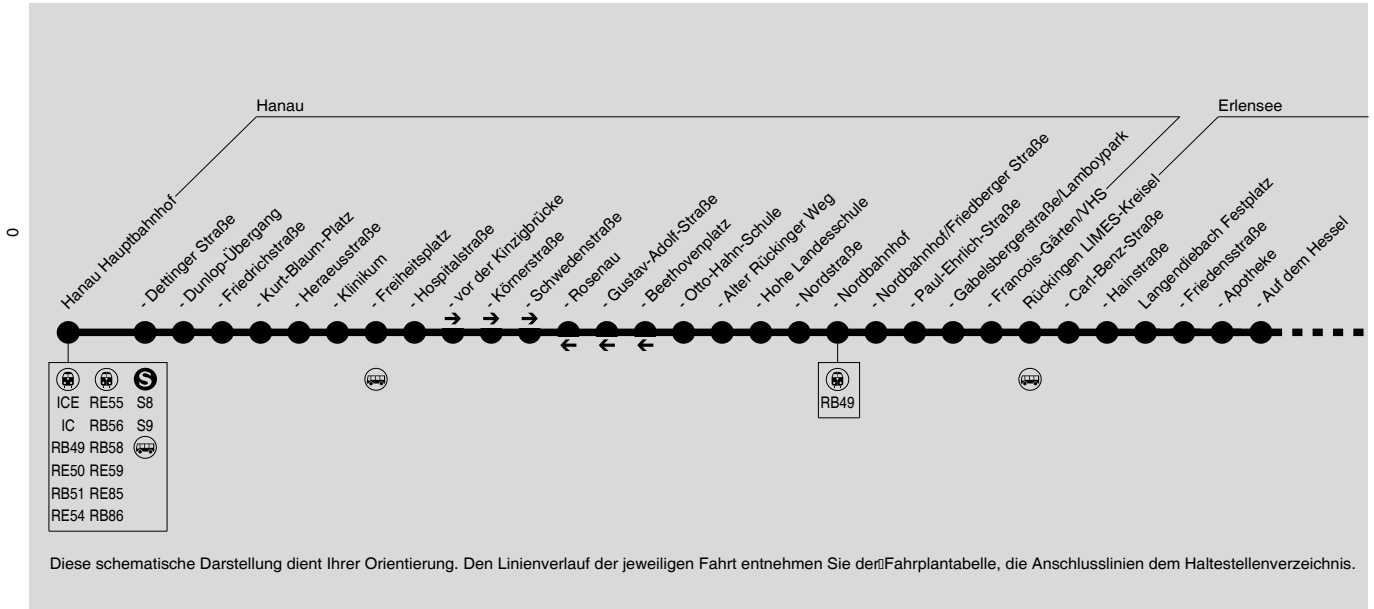

wartet am Hanauer Hbf bis 5 min auf ggf. verspätete Bahn aus Frankfurt

564/565 Hanau -> Erlensee -> Neuberg -> Ronneburg/Hammersbach

wartet am Hanauer Hbf bis 5 min auf ggf. verspätete Bahn aus Frankfurt

Montag - Freitag

Table with columns: Linie, S-564, S-564, dx, S-565, S-564, S-565, S-564, S-564, S-564, S-565, S-564, S-565, S-564, S-565, S-565, S-564, S-565, S-564, S-565. Rows include stations from Hanau Hbf to Altwiedermus Post.

Gew = über Gewerbepark Erlensee; 565 = ab Ravalzhausen weiter als Linie 565 nach Altwiedermus; Frei = über Freiheitsplatz und Gewerbepark Erlensee; dx = nur an Ferientagen; 564 = kommt als Linie 564 aus Hanau; HoLa = über Hohe Landesschule; S- = nur an Schultagen.