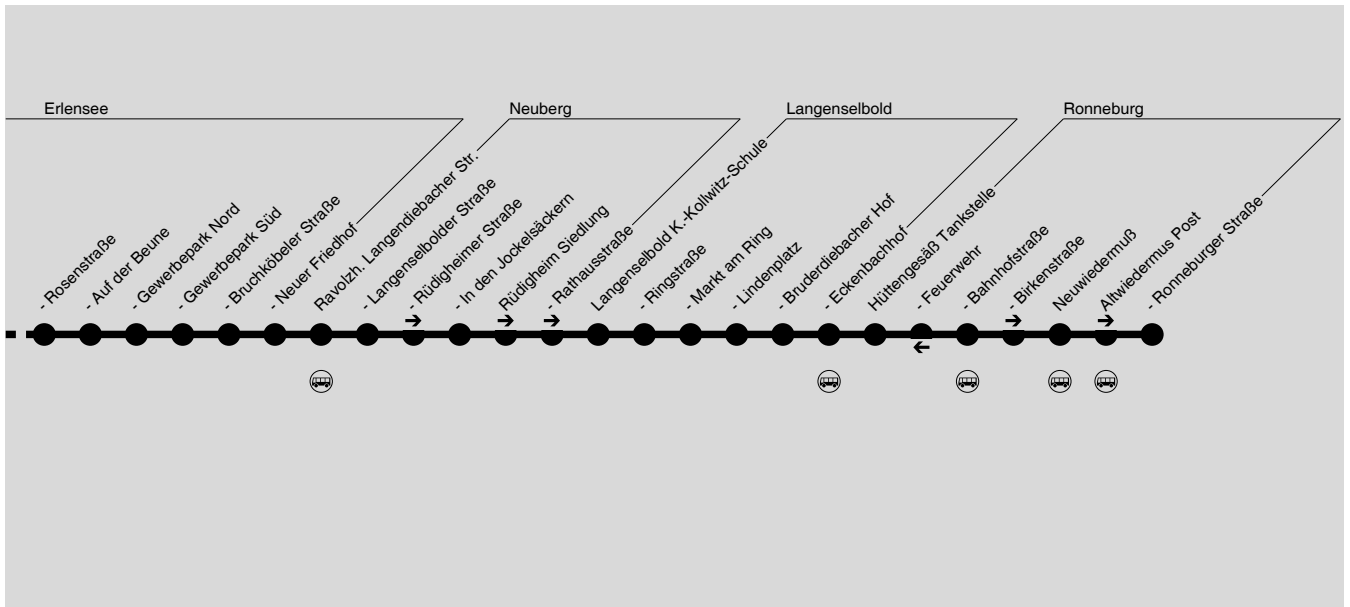

565

Hanau Hbf → Erlensee → Langenselbold → Ronneburg

DB Busverkehr
Hessen GmbH

RMV-Servicetelefon: 069 / 24 24 80 24

Bus wartet am Hanauer Hbf bis 5 min auf ggf. verspätete S-Bahn oder RB aus Frankfurt

565

Hanau Hbf → Erlensee → Langenselbold → Ronneburg

RMV-Servicetelefon: 069 / 24 24 80 24

Bus wartet am Hanauer Hbf bis 5 min auf ggf. verspätete S-Bahn oder RB aus Frankfurt

Montag - Freitag

Table with columns for Fahrtrichtung (ab/an), Fahrtdauer (97-162), and various stops (Hanau Hbf, Dettinger Straße, etc.) with corresponding arrival and departure times.

LSZ = nur am letzten Schultag v. d. Ferien und bei Zeugnisausgabe
Gew = über Gewerbepark Erlensee
Fb = nur an Ferientagen, nicht am 26.05. und 16.06.2017
S- = nur an Schultagen, nicht am 26.05. und 16.06.2017, nicht am letzten Schultag vor den Ferien und nicht am Tag der Zeugnisausgabe
Freil = über Freiheitsplatz und Gewerbepark Erlensee
dx = nur an Ferientagen, auch 26.05. und 16.06.2017, auch am letzten Schultag vor den Ferien und am Tag der Zeugnisausgabe

Samstag

Table with columns for Fahrtrichtung (350-368), Verkehrsbeschränkung (Gew, WZ), Hinweise, and stop names (Hanau Freiheitsplatz, Klinikum, etc.).

Gew- über Gewerbepark Erlensee
S- = nur an Schultagen, nicht am 26.05. und 16.06.2017, nicht am letzten Schultag vor den Ferien und nicht am Tag der Zeugnisausgabe