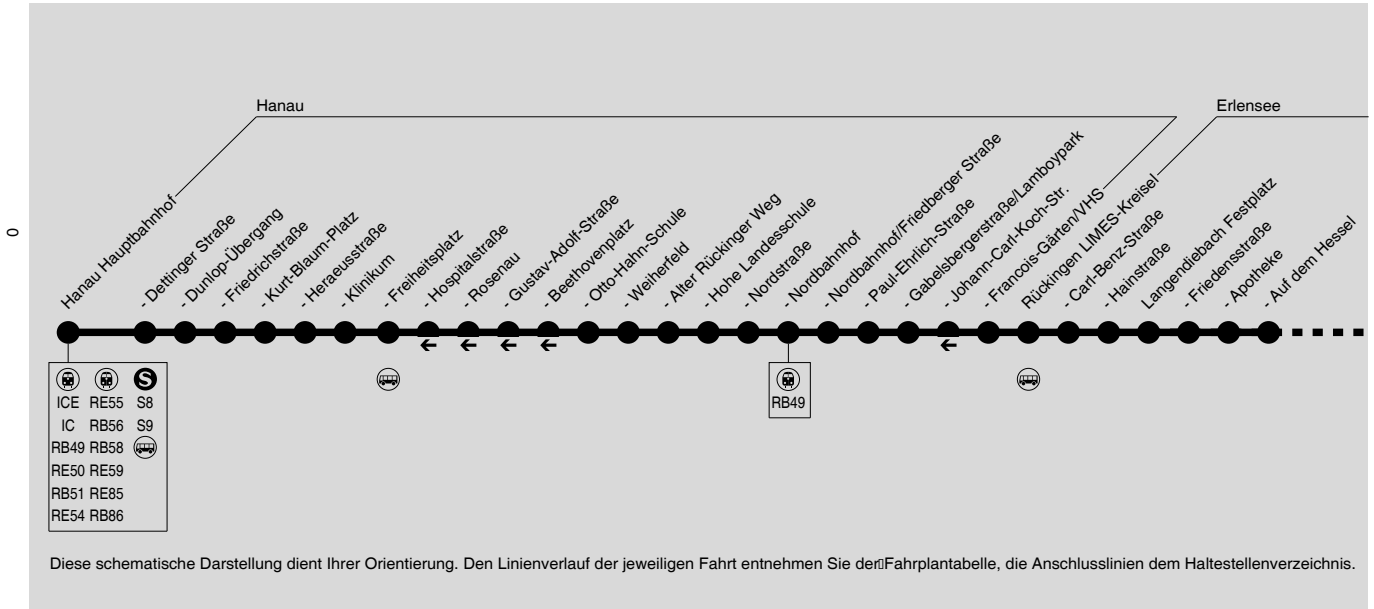

565

Hanau Hbf → Erlensee → Langenselbold → Ronneburg

DB Busverkehr
Hessen GmbH

RMV-Servicetelefon: 069 / 24 24 80 24

Bus wartet am Hanauer Hbf bis 5 min auf ggf. verspätete S-Bahn oder RB aus Frankfurt

565

Hanau Hbf → Erlensee → Langenselbold → Ronneburg

RMV-Servicetelefon: 069 / 24 24 80 24

Bus wartet am Hanauer Hbf bis 5 min auf ggf. verspätete S-Bahn oder RB aus Frankfurt

Montag - Freitag

Table with columns for Fahrtrichtung (ab/an), Fahrtdauer (97-162), and various stops (Hanau Hbf, Dettinger Straße, etc.) with corresponding arrival and departure times.

LSZ = nur am letzten Schultag v. d. Ferien und bei Zeugnisausgabe
Gew = über Gewerbepark Erlensee
Fb = nur an Ferientagen, nicht am 26.05. und 16.06.2017
S- = nur an Schultagen, nicht am 26.05. und 16.06.2017, nicht am letzten Schultag vor den Ferien und nicht am Tag der Zeugnisausgabe
Freil = über Freiheitsplatz und Gewerbepark Erlensee
dx = nur an Ferientagen, auch 26.05. und 16.06.2017, auch am letzten Schultag vor den Ferien und am Tag der Zeugnisausgabe