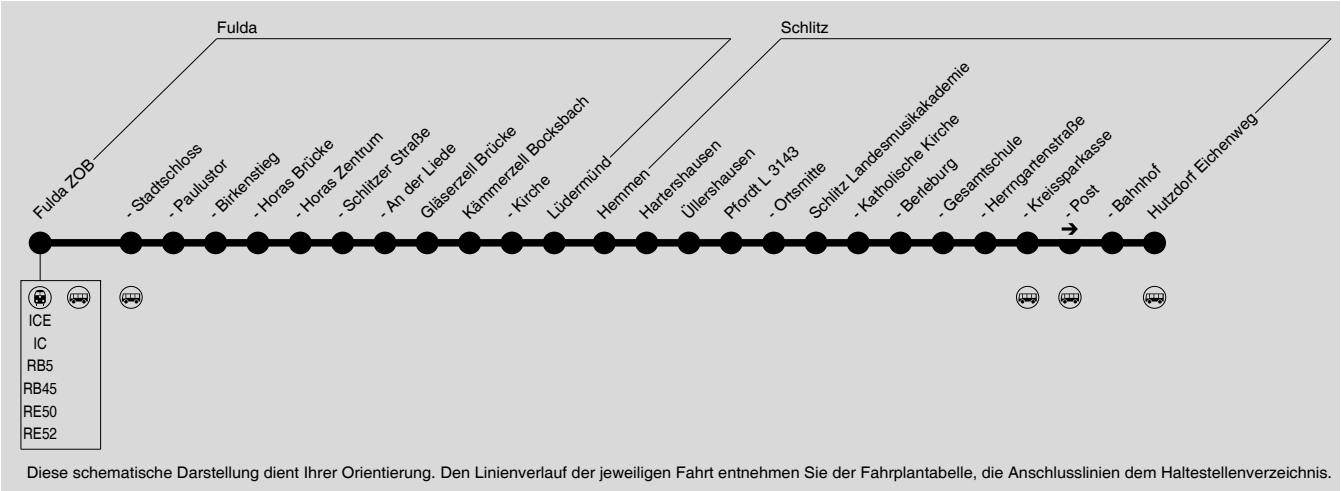

591

Fulda → Lüdermünd → Schlit

RMV-Servicetelefon: 069 / 24 24 80 24

Diese schematische Darstellung dient Ihrer Orientierung. Den Linienvorlauf der jeweiligen Fahrt entnehmen Sie der Fahrplankarte, die Anschlusslinien dem Haltestellenverzeichnis.