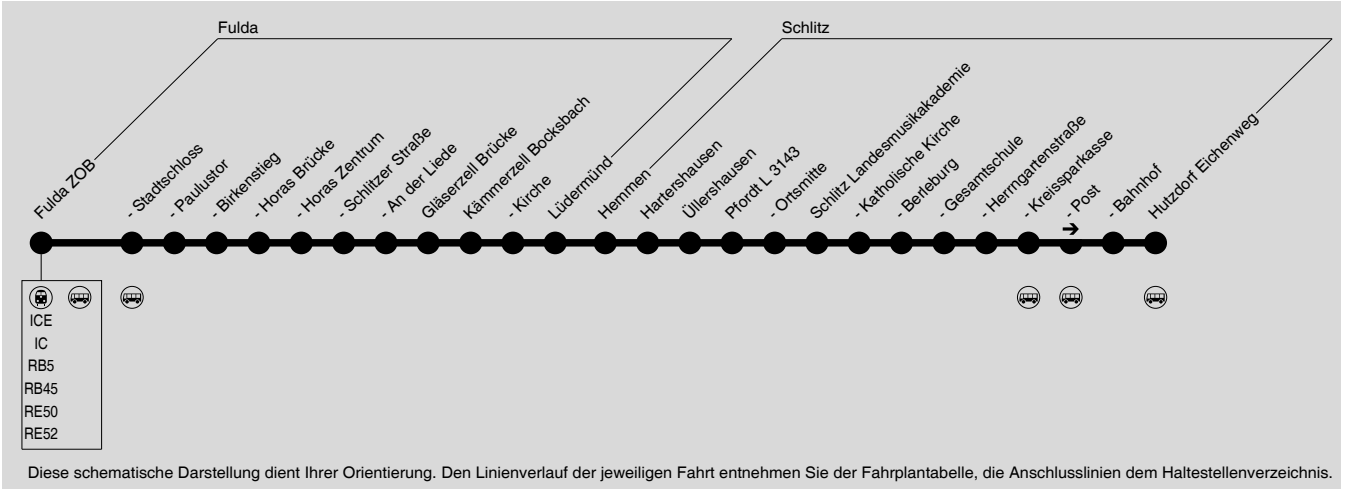

591

Fulda → Lüdermünd → Schlit

RMV-Servicetelefon: 069 / 24 24 80 24

Montag - Freitag