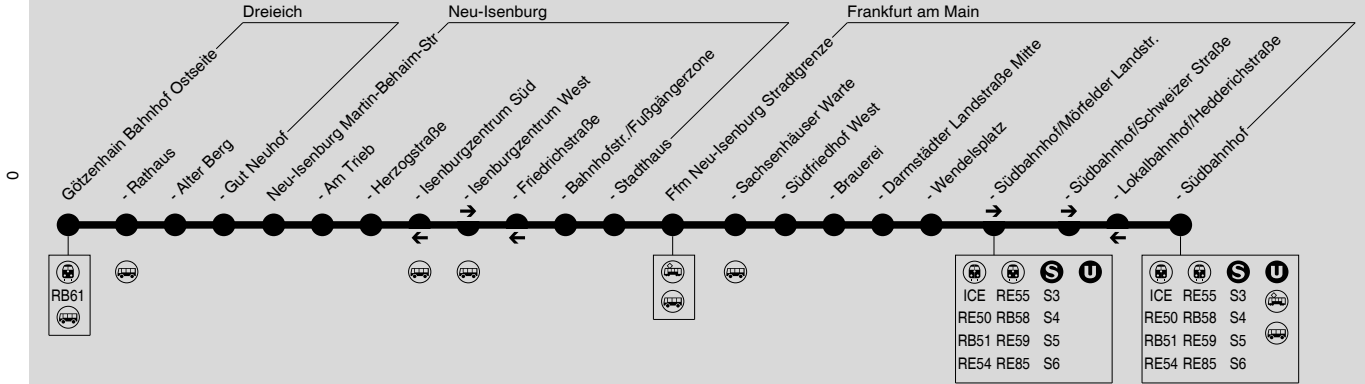

653

Götzenhain → Neu-Isenburg → Frankfurt Südbahnhof

RMV-Servicetelefon: 069 / 24 24 80 24

Diese schematische Darstellung dient Ihrer Orientierung. Den Linienverlauf der jeweiligen Fahrt entnehmen Sie der Fahrplantabelle, die Anschlusslinien dem Haltestellenverzeichnis.