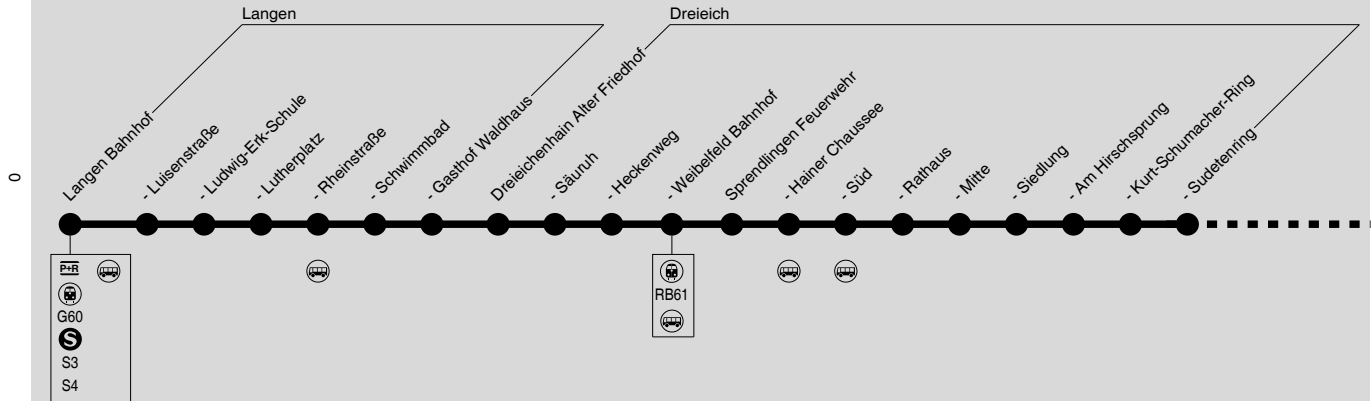

661

Langen → Dreieich → Neu-Isenburg → Offenbach

RMV-Servicetelefon: 069 / 24 24 80 24

Diese schematische Darstellung dient Ihrer Orientierung. Den Linienverlauf der jeweiligen Fahrt entnehmen Sie der Fahrplantabelle, die Anschlusslinien dem Haltestellenverzeichnis.

Montag - Freitag

Table with columns: Fahrt, 101, 102, 103, 104, 105, 106, 107, 108, 109, 110, 111, 112, 113, 114, 115, 116, 117, 118, 119. Rows include destinations like Ffm Hauptwache, Langen (Hess), Darmstadt Hauptbahnhof, and various stops in Langen, Dreieich, and Neu-Isenburg.

LSZ = nur am letzten Schultag v. d. Ferien und bei Zeugnisausgabe Sb = nur an Schultagen, nicht am 26.05. und 16.06.2017 Fb = nur an Ferientagen, auch am 26.05. und 16.06.2017

661

Langen → Dreieich → Neu-Isenburg → Offenbach

661

Offenbach → Neu-Isenburg → Dreieich → Langen

RMV-Servicetelefon: 069 / 24 24 80 24

Montag - Freitag

Samstag

Table with columns for 'Verkehrsbeschränkung', 'Fahrt' (420-430), and 'Samstag' (501-508). Rows list various stops from 'Of Marktplatz' to 'Darmstadt Hauptbahnhof' with corresponding departure times.