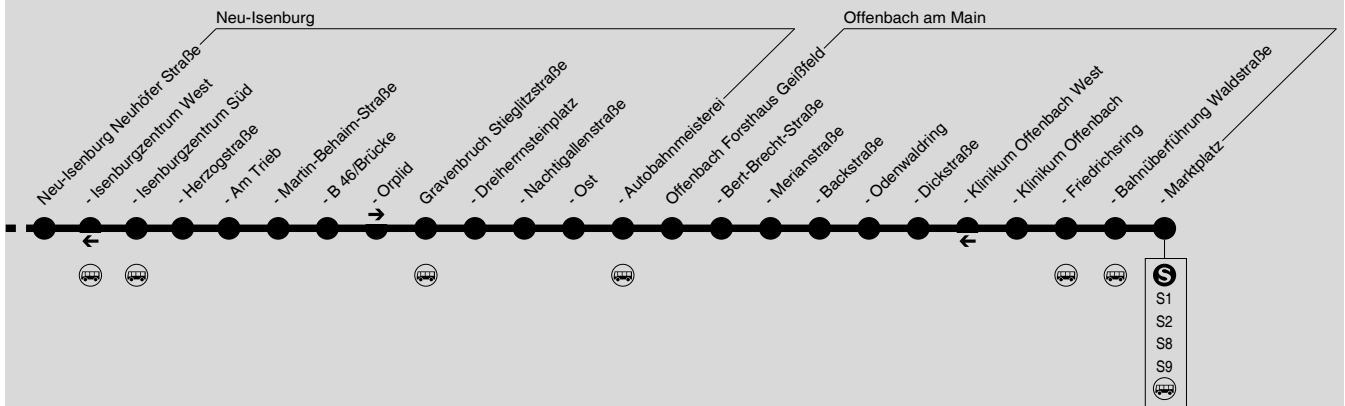

661

Langen → Dreieich → Neu-Isenburg → Offenbach

RMV-Servicetelefon: 069 / 24 24 80 24

Diese schematische Darstellung dient Ihrer Orientierung. Den Linienverlauf der jeweiligen Fahrt entnehmen Sie der Fahrplantabelle, die Anschlusslinien dem Haltestellenverzeichnis.

Montag - Freitag

Table with columns: Fahrt, 101, 102, 103, 104, 105, 106, 107, 108, 109, 110, 111, 112, 113, 114, 115, 116, 117, 118, 119. Rows include destinations like Ffm Hauptwache, Langen (Hess), Darmstadt Hauptbahnhof, and various stops in Langen, Dreieich, and Neu-Isenburg.

LSZ = nur am letzten Schultag v. d. Ferien und bei Zeugnisausgabe Sb = nur an Schultagen, nicht am 26.05. und 16.06.2017 Fb = nur an Ferientagen, auch am 26.05. und 16.06.2017

661

Langen → Dreieich → Neu-Isenburg → Offenbach

661

Offenbach → Neu-Isenburg → Dreieich → Langen

RMV-Servicetelefon: 069 / 24 24 80 24

Montag - Freitag

Samstag

Table with columns for 'Verkehrsbeschränkung', 'Fahrt' (420-430), and 'Samstag' (501-508). Rows list various stops from 'Of Marktplatz' to 'Darmstadt Hauptbahnhof' with corresponding departure times.