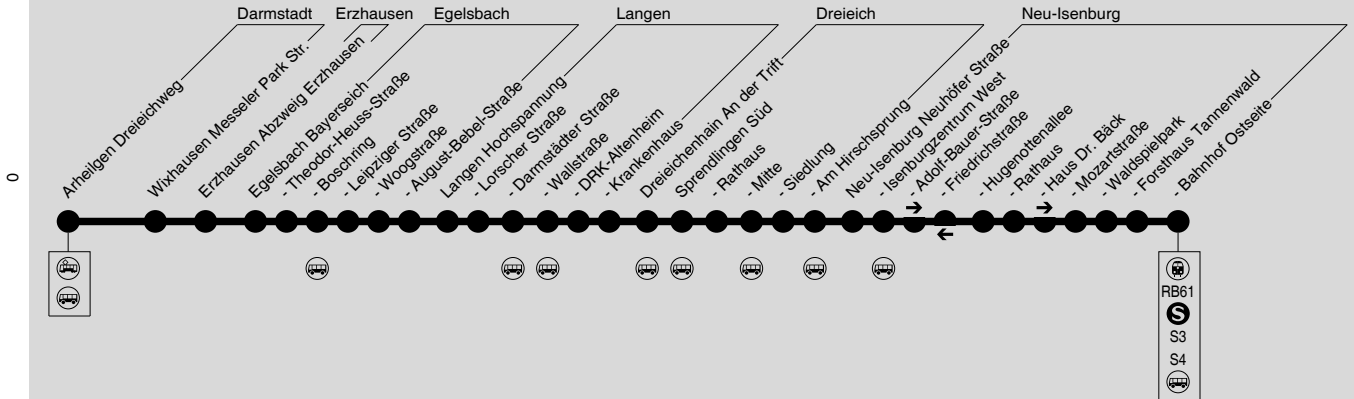

662

Darmstadt Arheilgen → Neu-Isenburg Bf

RMV-Servicetelefon: 069 / 24 24 80 24

Diese schematische Darstellung dient Ihrer Orientierung. Den Linienvverlauf der jeweiligen Fahrt entnehmen Sie der Fahrplattabelle, die Anschlusslinien dem Haltestellenverzeichnis.

Sb = nur an Schultagen, nicht am 26.05. und 16.06.2017

Montag - Freitag

Samstag

Table with columns for 'Fahrt' (120-129) and 'Samstag' (201-209). Rows list various stops from Arheilgen Dreieichweg to Neu-Isenburg Bf. Includes departure times and arrival times for each stop.

662

Darmstadt Arheilgen → Neu-Isenburg Bf

RMV-Servicetelefon: 069 / 24 24 80 24

Sonn- und Feiertag

Table with columns for Fahrtrichtung (310-319) and various stops including Egelsbach Theodor-Heuss-Straße, Bosciring, Leipziger Straße, etc.

662

Neu-Isenburg Bf → Darmstadt Arheilgen

RMV-Servicetelefon: 069 / 24 24 80 24

Montag - Freitag

Table with columns for Fahrtrichtung (401-419) and various stops including Gravenbruch Ost, Dreihermsteinplatz, Stieglitzstraße, etc.