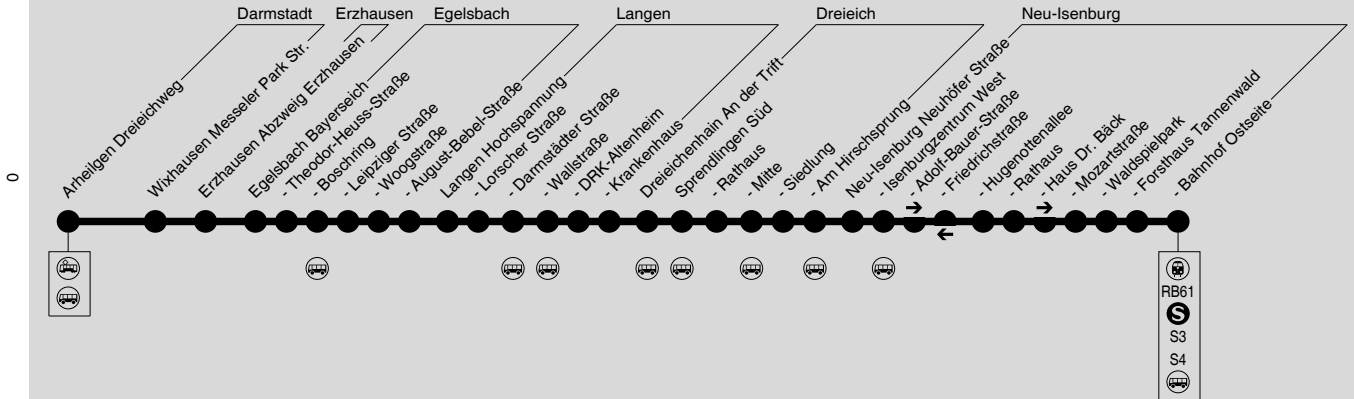

662

Darmstadt Arheilgen → Neu-Isenburg Bf

RMV-Servicetelefon: 069 / 24 24 80 24

Diese schematische Darstellung dient Ihrer Orientierung. Den Linienverlauf der jeweiligen Fahrt entnehmen Sie der Fahrplattabelle, die Anschlusslinien dem Haltestellenverzeichnis.

Sb = nur an Schultagen, nicht am 26.05. und 16.06.2017

Montag - Freitag

Samstag

Table with columns for 'Fahrt' (120-129, 201-209) and rows for various stops including Arheilgen Dreieichweg, Wixhausen Messeler Park Str., Erzhausen Abzweig Erzhausen, Egelsbach Bayerseich, Theodor-Heuss-Straße, Boshring, Leipziger Straße, Woogstraße, August-Bebel-Straße, Langen Hochspannung, Lorschei Straße, Darmstädter Straße, Wallstraße, DRK-Altenheim, Krankenhaus, Dreieichenhain An der Trift, Sprendlingen Süd, Rathaus, Mitte, Siedlung, Am Hirschsprung, Neu-Isenburg Neuhöfer Straße, Isenburgzentrum West, Adolf-Bauer-Straße, Hugentottenallee, Rathaus, Haus Dr. Bäck, Mozartstraße, Waldspielpark, Forsthaus Tannenwald, Bahnhof Ostseite 3, Neu-Isenburg, Fm Hauptwache.

662

Neu-Isenburg Bf → Darmstadt Arheilgen

RMV-Servicetelefon: 069 / 24 24 80 24

Montag - Freitag

Table with columns for route (Fahrt) and departure times for lines 401-419. Includes stops like Gravenbruch Ost, Dreihermsteinplatz, Stieglitzstraße, etc.