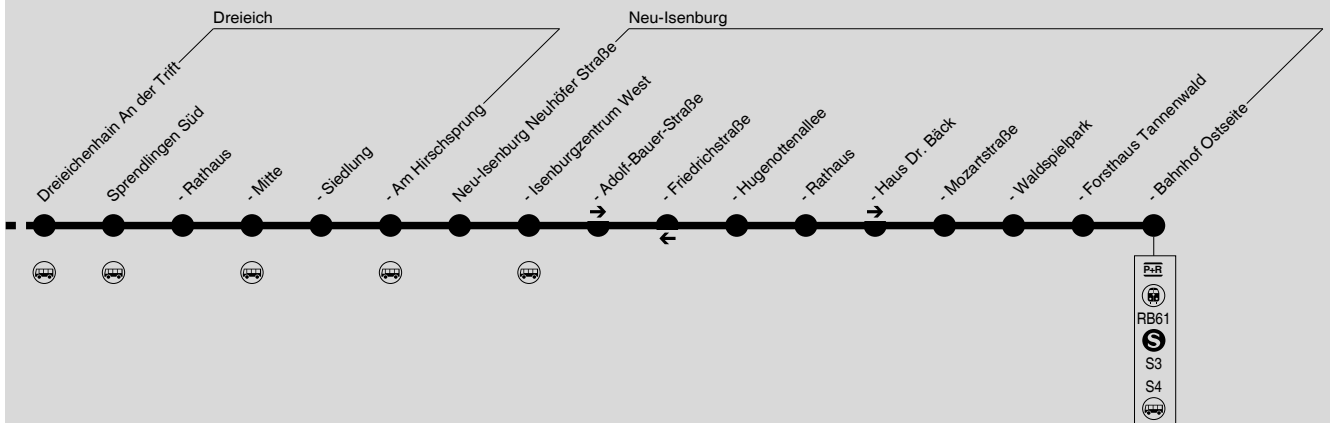

663

Mörfelden Bf → Langen → Spredlingen → Neu-Isenburg Bf

BADEN-WÜRTTEMBERG RHEINLAND-PFALZ HESSEN

RMV-Servicetelefon: 069 / 24 24 80 24

Diese schematische Darstellung dient Ihrer Orientierung. Den Linienvverlauf der jeweiligen Fahrt entnehmen Sie der Fahrplattabelle, die Anschlusslinien dem Haltestellenverzeichnis.

663

Mörfelden Bf → Langen → Sprendlingen
→ Neu-Isenburg Bf

RMV-Servicelefon: 069 / 24 24 80 24

Montag - Freitag

Table with columns for Fahrtrichtung (ab/an), Stationen (101-119), and departure times for Monday-Friday. Includes routes from Mörfelden to Sprendlingen and back to Mörfelden.

Montag - Freitag

Samstag

Table with columns for Fahrtrichtung (ab/an), Stationen (120-127), and departure times for Monday-Friday and Saturday. Includes routes from Mörfelden to Sprendlingen and back to Mörfelden.

Sonn- und Feiertag

Table with columns for route (Fahrt), stops (314-316), and departure times. Includes lines for Neu-Isenburg and Ffm Hauptwache.

6 = nicht am 24.12.

gb = nur gültig an Sonn- und Feiertagen, denen ein Samstag, Sonn- oder Feiertag folgt