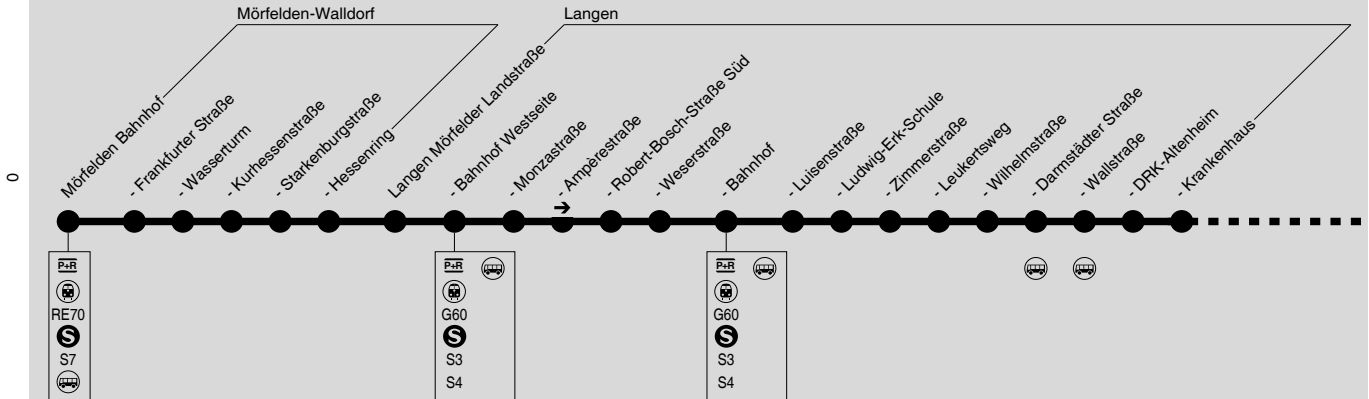

663

Mörfelden Bf → Langen → Spredlingen → Neu-Isenburg Bf

BADEN-WÜRTTEMBERG RHEINLAND-PFALZ HESSEN

RMV-Servicetelefon: 069 / 24 24 80 24

Diese schematische Darstellung dient Ihrer Orientierung. Den Linienvverlauf der jeweiligen Fahrt entnehmen Sie der Fahrplattabelle, die Anschlusslinien dem Haltestellenverzeichnis.

663

Mörfelden Bf → Langen → Sprendlingen
→ Neu-Isenburg Bf

RMV-Servicelefon: 069 / 24 24 80 24

Montag - Freitag

Table with columns for Fahrtrichtung (ab/an), Stationen (101-119), and departure times for Monday-Friday. Includes routes from Mörfelden to Sprendlingen and back to Mörfelden.

Montag - Freitag

Samstag

Table with columns for Fahrtrichtung (ab/an), Stationen (120-127), and departure times for Monday-Friday and Saturday. Includes routes from Mörfelden to Sprendlingen and back to Mörfelden.

Sonn- und Feiertag

Table with columns for route (Fahrt), stops (314-316), and departure times. Includes lines for Neu-Isenburg and Ffm Hauptwache.

6 = nicht am 24.12.

gb = nur gültig an Sonn- und Feiertagen, denen ein Samstag, Sonn- oder Feiertag folgt