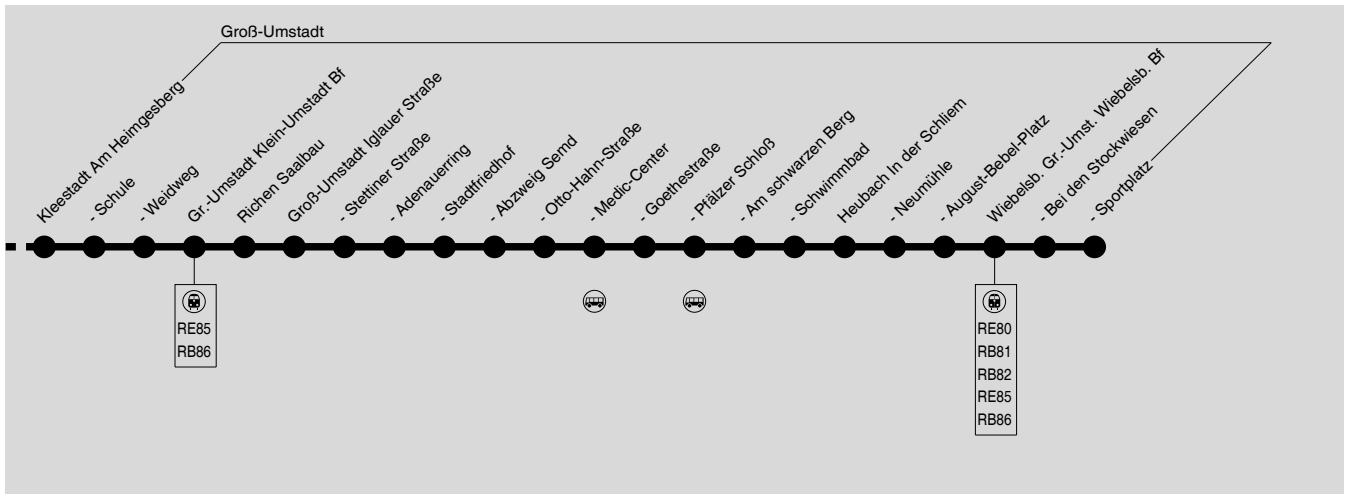

# Darmstadt → Dieburg → Groß-Umstadt → Wiebelsbach/Babenhausen

WINZENHÖLER

RMV-Servicetelefon: 069 / 24 24 80 24

Diese schematische Darstellung dient Ihrer Orientierung. Den Linierverlauf der jeweiligen Fahrt entnehmen Sie der Fahrplantabelle, die Anschlusslinien dem Haltestellenverzeichnis.