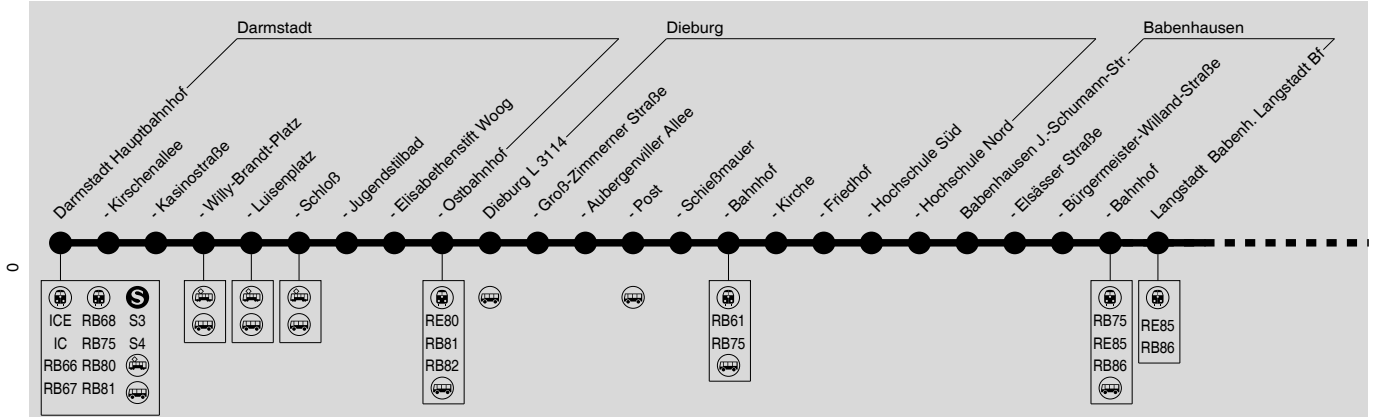

671

Darmstadt → Dieburg → Groß-Umstadt  
→ Wiebelsbach/Babenhausen

WINZENHÖLER

RMV-Servicetelefon: 069 / 24 24 80 24

Diese schematische Darstellung dient Ihrer Orientierung. Den Linierverlauf der jeweiligen Fahrt entnehmen Sie der Fahrplantabelle, die Anschlusslinien dem Haltestellenverzeichnis.

671

Darmstadt → Dieburg → Groß-Umstadt → Wiebelsbach/Babenhausen

WINZENHÖLER

RMV-Servicetelefon: 069 / 24 24 80 24

Montag - Freitag

Table with columns for 'Fahrt' (ab/an) and stations 101-115. Includes lines for Fm Hauptwache, Darmstadt Hbf, G60 Frankfurt Hbf, and G60 Darmstadt Hbf. Includes a 'Verkehrsbeschränkung' section with stations 101-115.

Montag - Freitag

Table with columns for 'Fahrt' (ab/an) and stations 116-134. Includes lines for Fm Hauptwache, Darmstadt Hbf, G60 Frankfurt Hbf, and G60 Darmstadt Hbf. Includes a 'Verkehrsbeschränkung' section with stations 116-134.

Montag - Freitag

Samstag

Table with columns: Fahrtrichtung, Verkehrsbeschränkung, and 14 stop numbers (440-514). Rows list various stops and their corresponding departure times for Monday-Friday and Saturday.