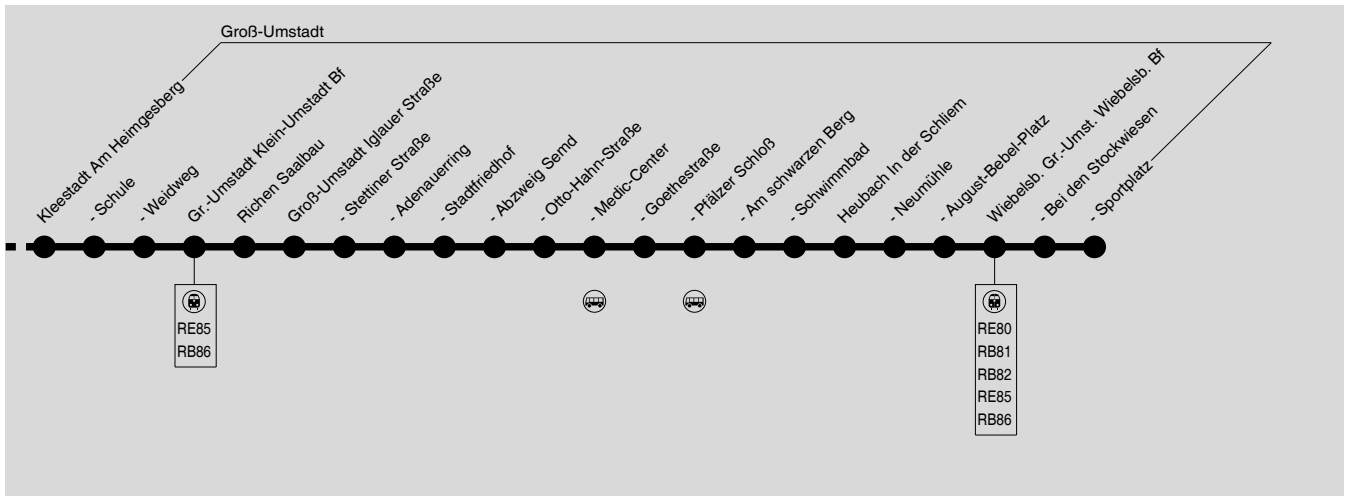

671

Darmstadt → Dieburg → Groß-Umstadt  
→ Wiebelsbach/Babenhausen

WINZENHÖLER

RMV-Servicetelefon: 069 / 24 24 80 24

Diese schematische Darstellung dient Ihrer Orientierung. Den Linierverlauf der jeweiligen Fahrt entnehmen Sie der Fahrplantabelle, die Anschlusslinien dem Haltestellenverzeichnis.

671

Darmstadt → Dieburg → Groß-Umstadt → Wiebelsbach/Babenhausen

WINZENHÖLER

RMV-Servicetelefon: 069 / 24 24 80 24

Montag - Freitag

Table with columns for 'Fahrt' (ab/an) and stations 101-115. Includes lines for Fm Hauptwache, Darmstadt Hbf, G60 Frankfurt Hbf, and G60 Darmstadt Hbf. Includes a 'Verkehrsbeschränkung' section with stations 101-115.

Montag - Freitag

Table with columns for 'Fahrt' (ab/an) and stations 116-134. Includes lines for Fm Hauptwache, Darmstadt Hbf, G60 Frankfurt Hbf, and G60 Darmstadt Hbf. Includes a 'Verkehrsbeschränkung' section with stations 116-134.

Montag - Freitag

Samstag

Table with columns: Fahrtrichtung, Verkehrsbeschränkung, and 14 stop numbers (440-514). Rows list various stops and their corresponding departure times for Monday-Friday and Saturday.