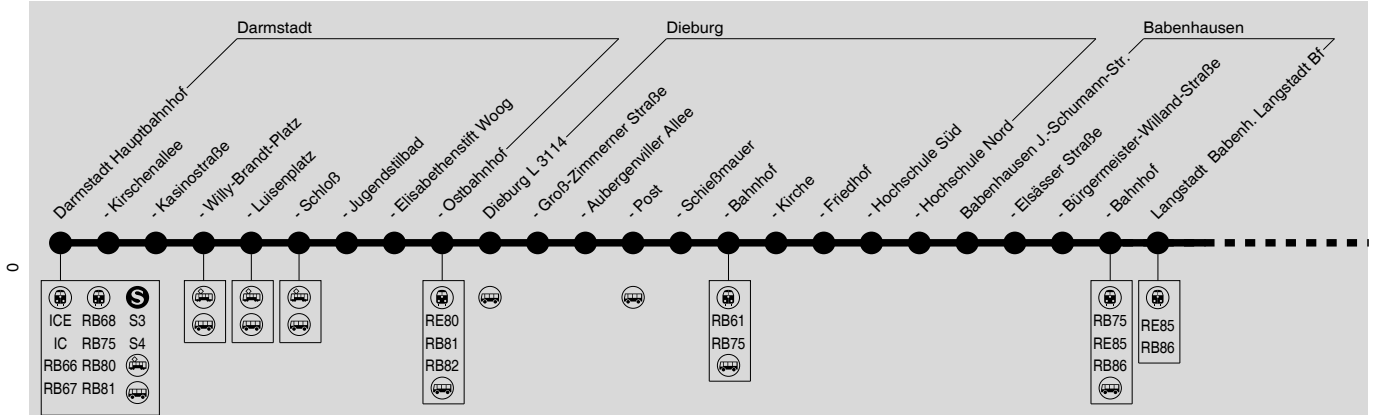

# Darmstadt → Dieburg → Groß-Umstadt → Wiebelsbach/Babenhausen

WINZENHÖLER

RMV-Servicetelefon: 069 / 24 24 80 24

Diese schematische Darstellung dient Ihrer Orientierung. Den Linierverlauf der jeweiligen Fahrt entnehmen Sie der Fahrplantabelle, die Anschlusslinien dem Haltestellenverzeichnis.