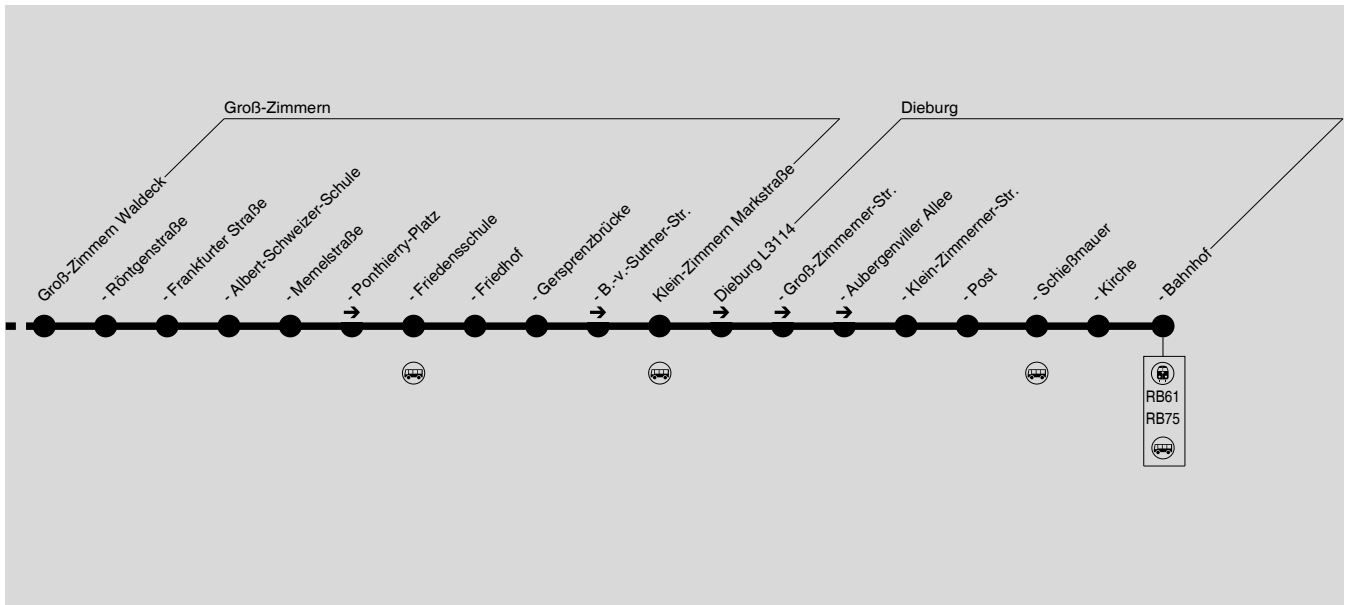

672

Darmstadt → Roßdorf → Groß-Zimmern → Dieburg

Diese schematische Darstellung dient Ihrer Orientierung. Den Linienverlauf der jeweiligen Fahrt entnehmen Sie der Fahrplantabelle, die Anschlusslinien dem Haltestellenverzeichnis.

Montag - Freitag

Table with columns for Fahrtrichtung (ab/an), Stationen (101-120), and departure times. Includes lines S, LSZ, VFD2, and RB61.

Montag - Freitag

Table with columns for Fahrtrichtung (ab/an), Stationen (121-139), and departure times. Includes lines S, VHF, and RB61.

Samstag

Table with columns for Fahrtrichtung (ab/an), Stationen (Ffm Hauptwache, Darmstadt Hbf, G60 Frankfurt Hbf, G60 Darmstadt Hbf), and 24 stops. Includes a 'Verkehrsbeschränkung' section with VHF6, A24, and VHF5 codes.