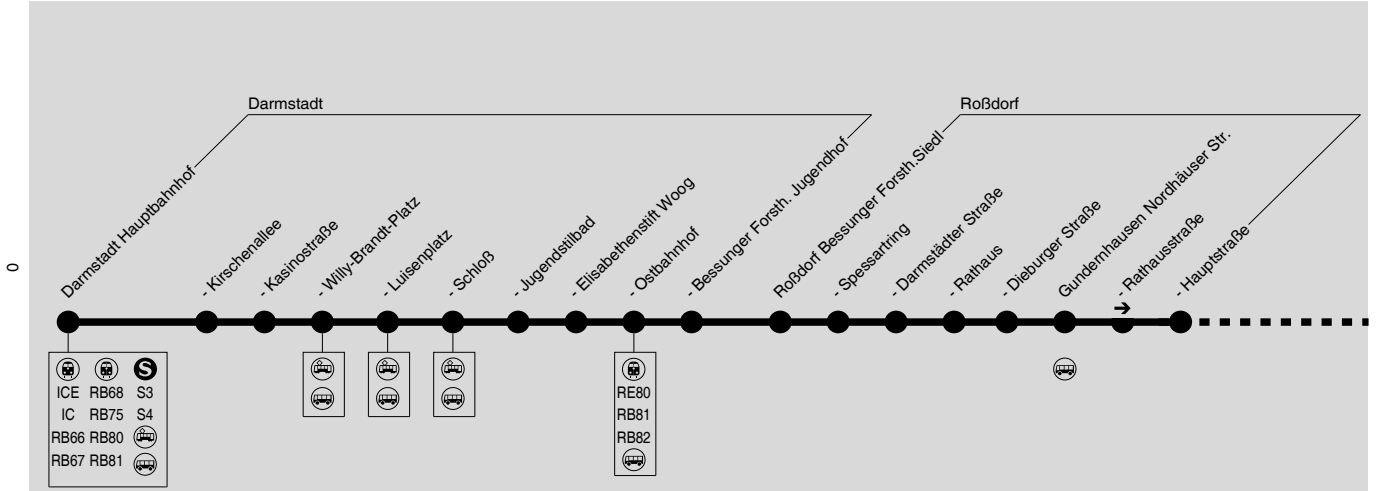

672

Darmstadt → Roßdorf → Groß-Zimmern → Dieburg

Diese schematische Darstellung dient Ihrer Orientierung. Den Linienverlauf der jeweiligen Fahrt entnehmen Sie der Fahrplantabelle, die Anschlusslinien dem Haltestellenverzeichnis.

Montag - Freitag

Table with columns for Fahrtrichtung (ab/an), Stationen (101-120), and departure times. Includes lines S, LSZ, VFD2, and RB61.

Montag - Freitag

Table with columns for Fahrtrichtung (ab/an), Stationen (121-139), and departure times. Includes lines S, VHF, and RB61.

Samstag

Table with columns for Fahrtrichtung (ab/an), Stationen (Ffm Hauptwache, Darmstadt Hbf, G60 Frankfurt Hbf, G60 Darmstadt Hbf), and 24 stops. Includes a 'Verkehrsbeschränkung' section with VHF6, A24, and VHF5 codes.

Samstag

Table with columns for Fahrtrichtung (ab/an), Stationen (501-519), and departure times. Includes lines RB61 Dreieich-Buchsschlag and RB61 Dieburg.

Samstag

Sonn- und Feiertag

Table with columns for Fahrtrichtung (ab/an), Stationen (520-526, 601-612), and departure times. Includes lines RB61 Dreieich-Buchsschlag and RB61 Dieburg.