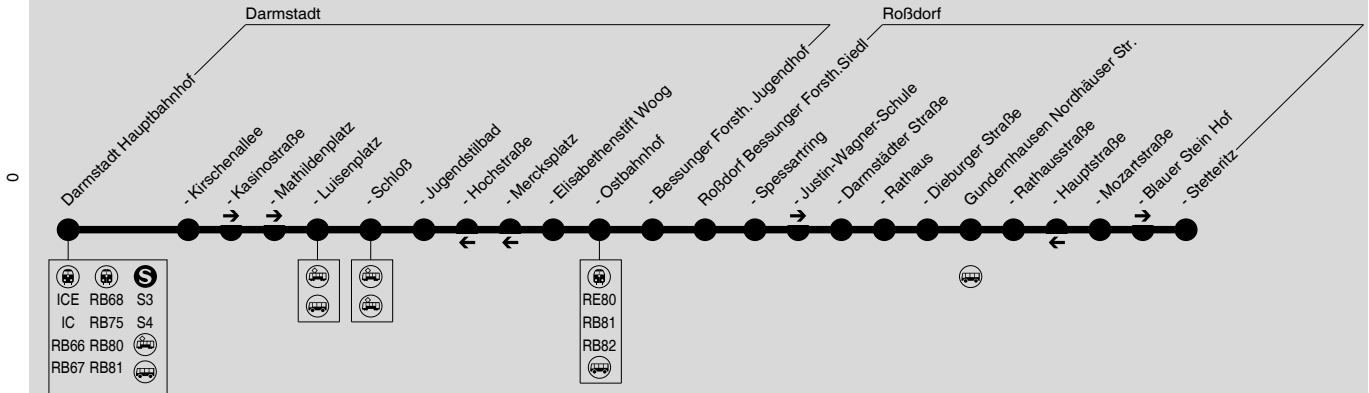

**673****Darmstadt Hbf → Roßdorf → Gundernhausen**

RMV-Servicetelefon: 069 / 24 24 80 24

Diese schematische Darstellung dient Ihrer Orientierung. Den Linienvverlauf der jeweiligen Fahrt entnehmen Sie der Fahrplandabelle, die Anschlusslinien dem Haltestellenverzeichnis.

S = nur an Schultagen
673 = Bus fährt weiter als Linie 673 Richtung Darmstadt

F = nicht an Schultagen

LSZ = nur am letzten Schultag v. d. Ferien und bei Zeugnisausgabe

**673****Darmstadt Hbf → Roßdorf → Gundershausen****DB** Busverkehr
Hessen GmbH