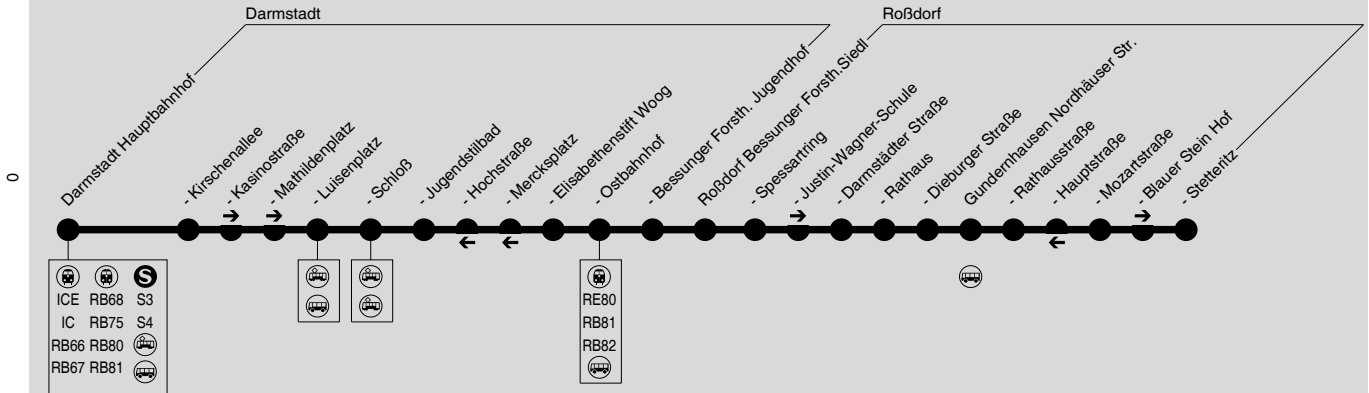

**673****Darmstadt Hbf → Roßdorf → Gundernhausen**

RMV-Servicetelefon: 069 / 24 24 80 24

Diese schematische Darstellung dient Ihrer Orientierung. Den Linienvverlauf der jeweiligen Fahrt entnehmen Sie der Fahrplattabelle, die Anschlusslinien dem Haltestellenverzeichnis.

S = nur an Schultagen  
**673** = Bus fährt weiter als Linie 673 Richtung Darmstadt

F = nicht an Schultagen

LSZ = nur am letzten Schultag v. d. Ferien und bei Zeugnisausgabe

**673****Darmstadt Hbf → Roßdorf → Gundershausen****DB** Busverkehr  
Hessen GmbH