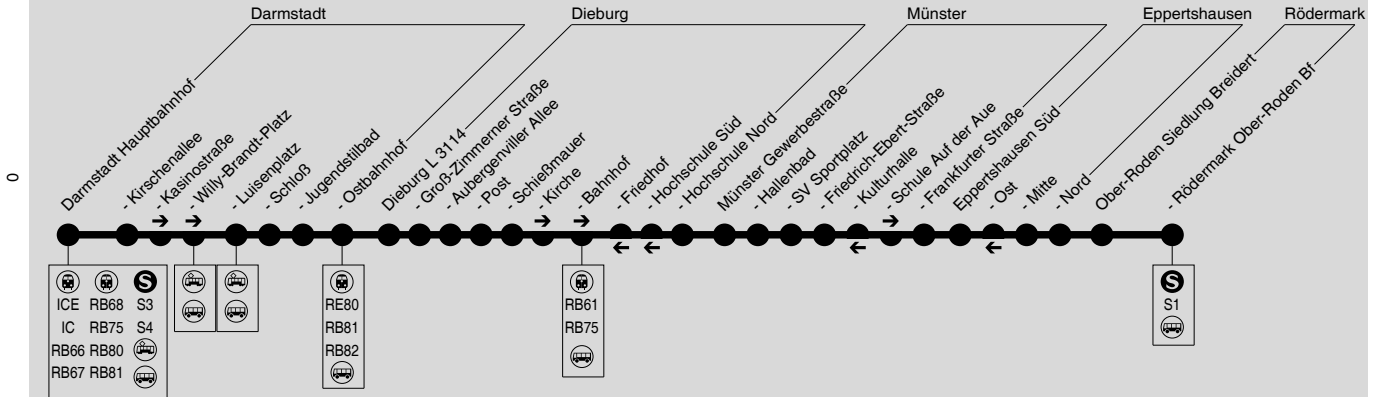

674

Darmstadt → Dieburg → Ober-Roden

DB Busverkehr
Hessen GmbH

RMV-Servicetelefon: 069 / 24 24 80 24

Diese schematische Darstellung dient Ihrer Orientierung. Den Linienverlauf der jeweiligen Fahrt entnehmen Sie der Fahrplattabelle, die Anschlusslinien dem Haltestellenverzeichnis.

Montag - Freitag

Fahrt	101	102	103	104	105	106	107
Verkehrsbeschränkung	S7						
Darmstadt Hauptbahnhof Pl.15	13.41						
- Kirschenallee	13.44						
- Kasinostraße	13.45						
- Willy-Brandt-Platz Pl. 4	13.47						
- Luiseplatz Pl 2	13.49						
- Schloß Pl 4	13.52						
- Jugendstilbad	13.54						
- Ostbahnhof 11	13.56						
Dieburg L 3114	14.10						
- Groß-Zimmerner Straße	14.11						
- Aubergenviller Allee	14.12						
- Post	14.14						
- Schießmauer Pl. 2	14.15						
- Kirche	14.17						
RB75 Darmstadt Hbf	ab		15.00	16.00	17.00	18.00	19.00
RB75 Dieburg	an	15.16	16.16	17.16	18.16	19.16	
- Bahnhof	8.14	14.20	15.25	16.25	17.25	18.25	19.25
- Kirche	8.16	14.22					
- Hochschule Nord	8.17	14.23					
- Gewerbestraße			15.28	16.28	17.28	18.28	19.28
Münster Hallenbad	14.29	15.29	16.29	17.29	18.29	19.29	
- SV Sportplatz	14.31	15.31	16.31	17.31	18.31	19.31	
- Friedrich-Ebert-Straße	14.33	15.33	16.33	17.33	18.33	19.33	
- Schule Auf der Aue	14.35	15.35	16.35	17.35	18.35	19.35	
- Frankfurter Straße	14.36	15.36	16.36	17.36	18.36	19.36	
Eppertshausen Süd	14.39	15.39	16.39	17.39	18.39	19.39	
- Mitte	14.40	15.40	16.40	17.40	18.40	19.40	
- Nord	14.42	15.42	16.42	17.42	18.42	19.42	
Ober-Roden Siedlung Breidert	14.46	15.46	16.46	17.46	18.46	19.46	
- Rödermark Ober-Roden Bahnhof	14.51	15.51	16.51	17.51	18.51	19.51	
Rödermark - Ober-Roden	ab	14.58	15.58	16.58	17.58	18.58	19.58
Ffm Hauptwache	an	15.37	16.37	17.37	18.37	19.37	20.37

S7 = gültig bis 16.12.2016, vom 09.01. bis 27.01., vom 03.04. bis 07.07. und vom 09.10. bis 08.12.2017

**674****Ober-Roden → Dieburg → Darmstadt****DB** Busverkehr
Hessen GmbH

RMV-Servicetelefon: 069 / 24 24 80 24