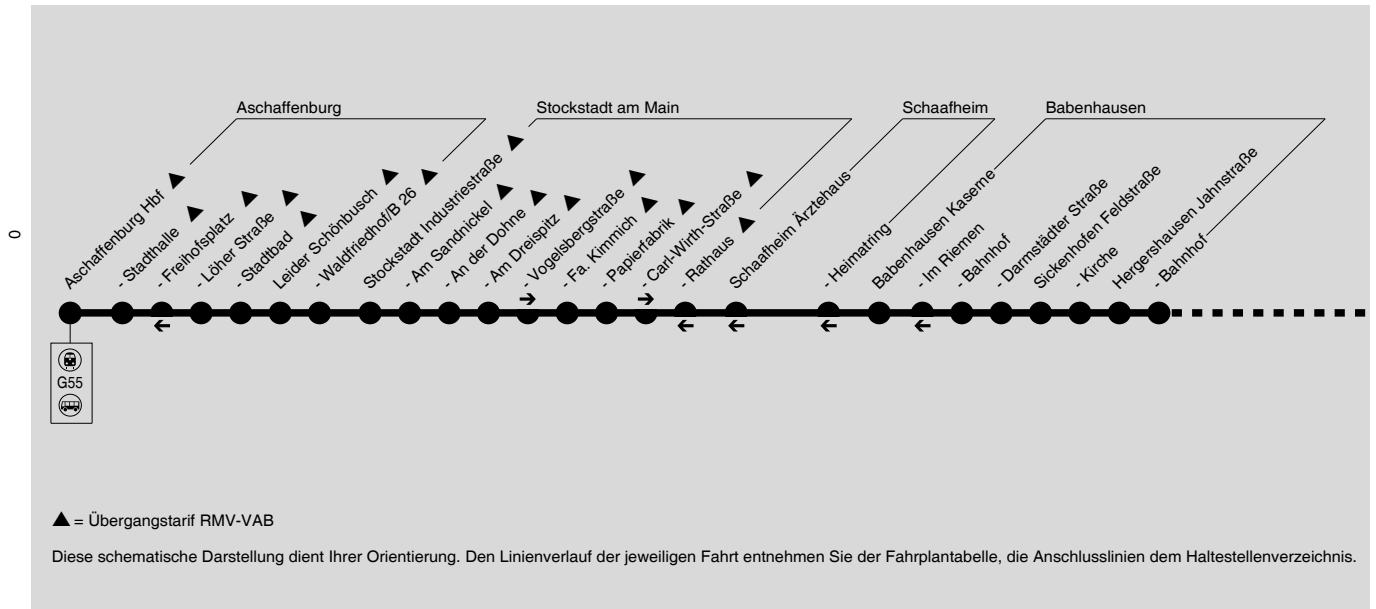

## Aschaffenburg → Dieburg → Darmstadt

Linie verkehrt gemäß Hessischer Feiertagsregelung

**677****Aschaffenburg → Dieburg → Darmstadt****DB** Busverkehr  
Hessen GmbH

RMV-Servicetelefon: 069 / 24 24 80 24