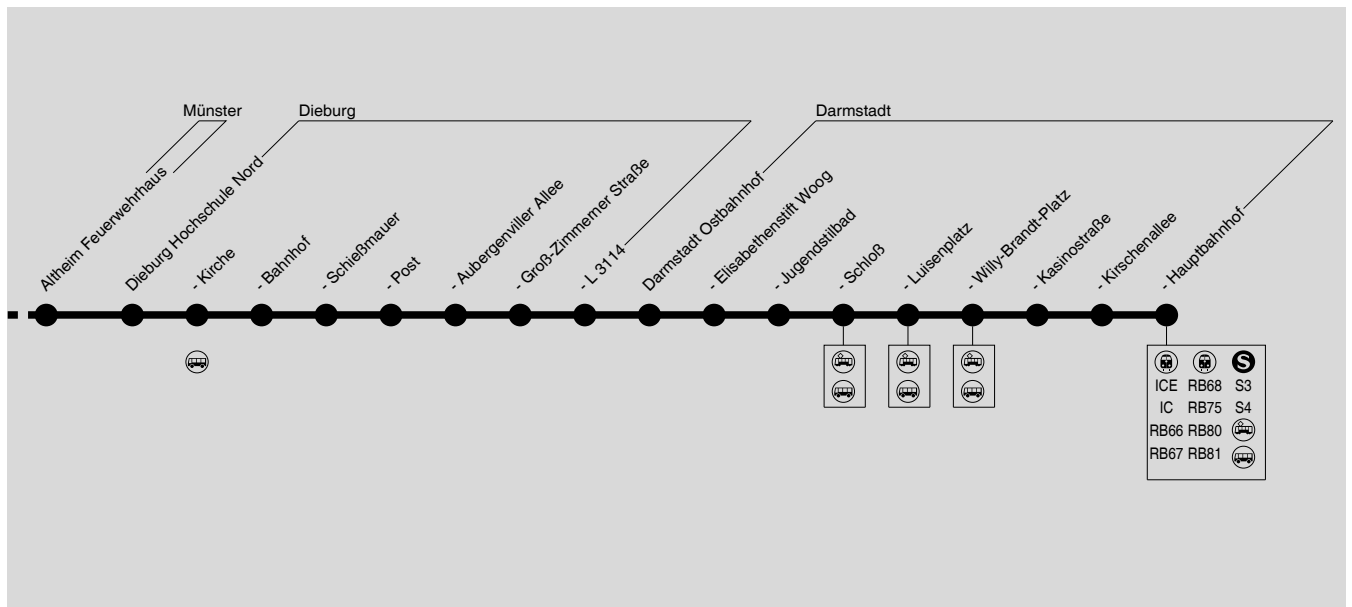

## Aschaffenburg → Dieburg → Darmstadt

Linie verkehrt gemäß Hessischer Feiertagsregelung

**677****Aschaffenburg → Dieburg → Darmstadt****DB** Busverkehr  
Hessen GmbH

RMV-Servicetelefon: 069 / 24 24 80 24