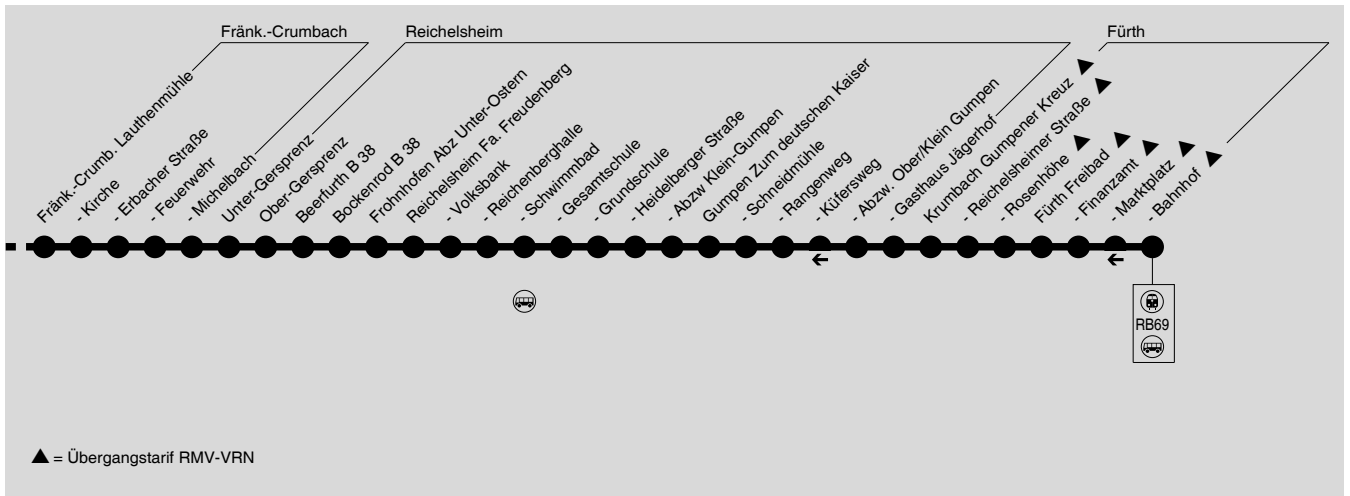

## Darmstadt → Reinheim → Fürth Baustellenfahrplan Umleitung Groß-Bieberau

**WINZENHÖLER**

RMV-Servicetelefon: 069 / 24 24 80 24

693

Darmstadt → Reinheim → Fürth  
Baustellenfahrplan Umleitung Groß-Bieberau

WINZENHÖLER

RMV-Servicetelefon: 069 / 24 24 80 24

Montag - Freitag

Table with columns for route (Fahrt), stop numbers (101-121), and arrival times. Includes sub-headers for 'Verkehrsbeschränkung' and 'Sb'/'Fb' days. Rows list various stops from Reinheim to Fürth.

Sb = nur an Schultagen, nicht am 26.05. und 16.06.2017
Fb = nur an Ferientagen, auch am 26.05. und 16.06.2017

**693****Darmstadt → Reinheim → Fürth**  
Baustellenfahrplan Umleitung Groß-Bieberau**WINZENHÖLER**

Samstag

Sonn- und Feiertag

Table with columns for departure/arrival (Fahrt/Hinweise), station numbers (501-510, 601-608), and arrival times. Includes lines RB69, G80 and various street names.

10 = nicht am 24. und 31.12.