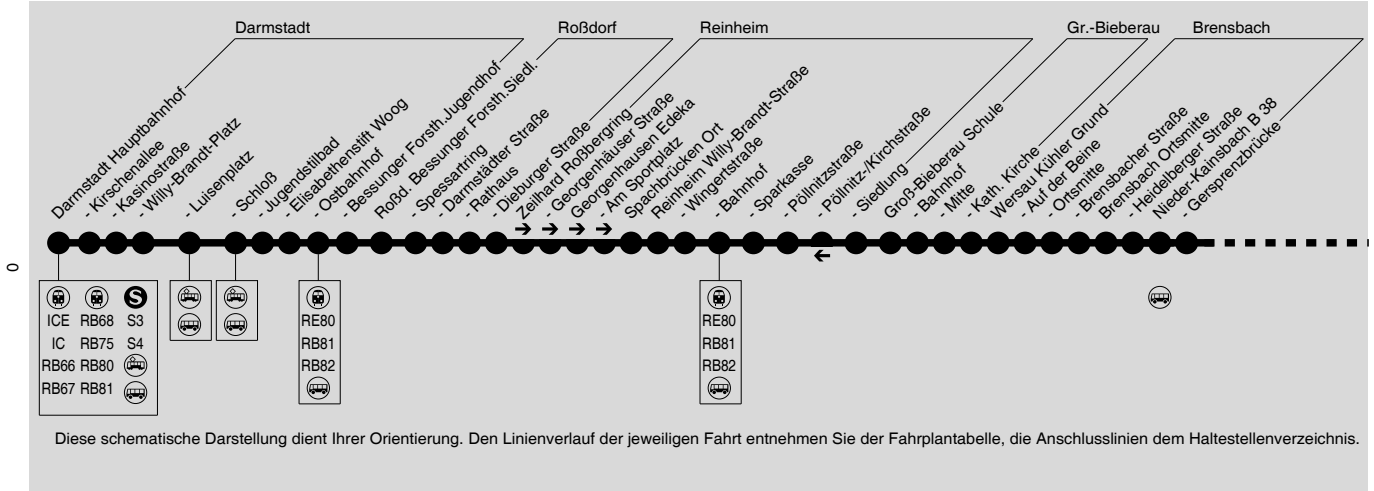

## Darmstadt → Reinheim → Fürth Baustellenfahrplan Umleitung Groß-Bieberau

**WINZENHÖLER**

RMV-Servicetelefon: 069 / 24 24 80 24

693

Darmstadt → Reinheim → Fürth  
Baustellenfahrplan Umleitung Groß-Bieberau

WINZENHÖLER

RMV-Servicetelefon: 069 / 24 24 80 24

Montag - Freitag

Table with columns for route (Fahrt), stop numbers (101-121), and arrival times. Includes sub-headers for 'Verkehrsbeschränkung' and 'Sb'/'Fb' days. Rows list various stops from Reinheim to Fürth.

Sb = nur an Schultagen, nicht am 26.05. und 16.06.2017
Fb = nur an Ferientagen, auch am 26.05. und 16.06.2017

**693****Darmstadt → Reinheim → Fürth**  
Baustellenfahrplan Umleitung Groß-Bieberau**WINZENHÖLER**

Samstag

Sonn- und Feiertag

Table with columns for departure/arrival (Fahrt/Hinweise), station numbers (501-510, 601-608), and arrival times. Includes lines RB69, G80 and various street names.

10 = nicht am 24. und 31.12.