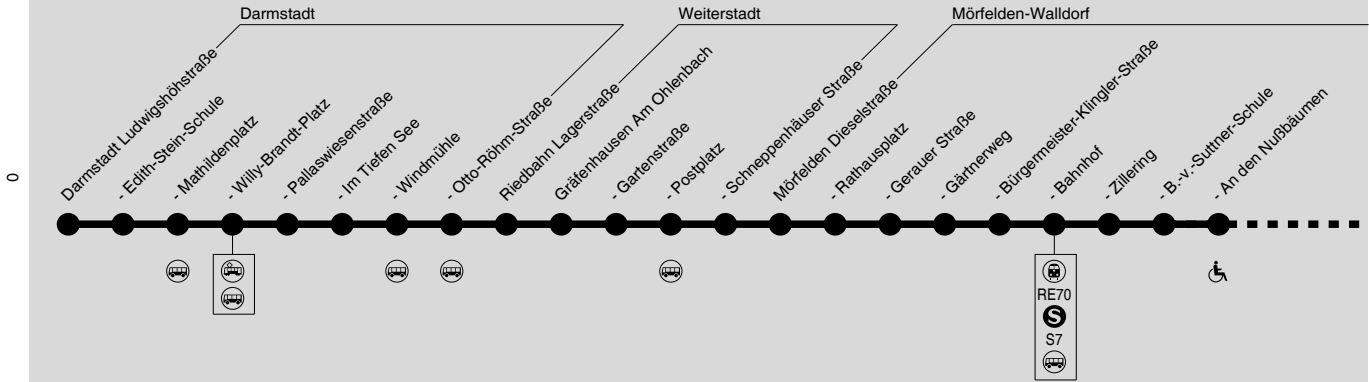

## Darmstadt → Walldorf → Ffm Flughafen

BADEN-WÜRTTEMBERG RHEINLAND-PFALZ HESSEN

RMV-Servicetelefon: 069 / 24 24 80 24

: Haltestelle für Rollstuhlfahrer zugänglich

Diese schematische Darstellung dient Ihrer Orientierung. Den Linienverlauf der jeweiligen Fahrt entnehmen Sie der Fahrplattabelle, die Anschlusslinien dem Haltestellenverzeichnis.