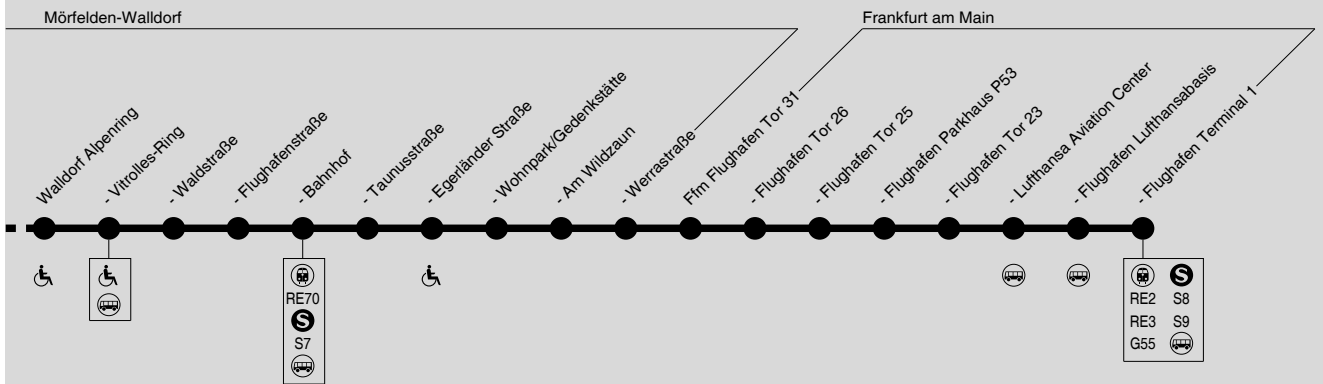

## Darmstadt → Walldorf → Ffm Flughafen

BADEN-WÜRTTEMBERG RHEINLAND-PFALZ HESSEN

RMV-Servicetelefon: 069 / 24 24 80 24

: Haltestelle für Rollstuhlfahrer zugänglich

Diese schematische Darstellung dient Ihrer Orientierung. Den Linienverlauf der jeweiligen Fahrt entnehmen Sie der Fahrplattabelle, die Anschlusslinien dem Haltestellenverzeichnis.

Montag - Freitag

Table with columns: Fahrtrichtung, Verkehrsbeschränkung, and 19 stops (120-138). Rows include Darmstadt Ludwigshöhstraße, Edith-Stein-Schule, Mathildenplatz Pl.14, Willy-Brandt-Platz Pl. 2, Pallaswiesenstraße, Im Tiefen See, Windmühle, Otto-Röhm-Straße, Riedbahn Lagerstraße, Gräfenhausen Am Ohlenbach, Gartenstraße, Postplatz, Schnepenhäuser Straße, Mörfelden Dieselstraße, Rathausplatz, Gerauer Straße, Gärtnerweg, Bürgermeister-Klingler-Straße, Bahnhof A, Zillering A, B.-v.-Suttner-Schule, An den Nußbäumen, Walldorf Alpenring, Vitrolles-Ring, Waldstraße, Flughafenstraße, Riedstadt-Goddelau, Walldorf (Hess), Bahnhof A, Taunusstraße, Egerländer Straße, Wohnpark/Gedenkstätte, Am Wildzaun, Werrastraße, Ffm Flughafen Tor 31, Flughafen Tor 26, Flughafen Tor 25, Flughafen Parkhaus P53, Flughafen Tor 23, Lufthansa Aviation Center, Flughafen Lufthansabasis, Flughafen Terminal 1.