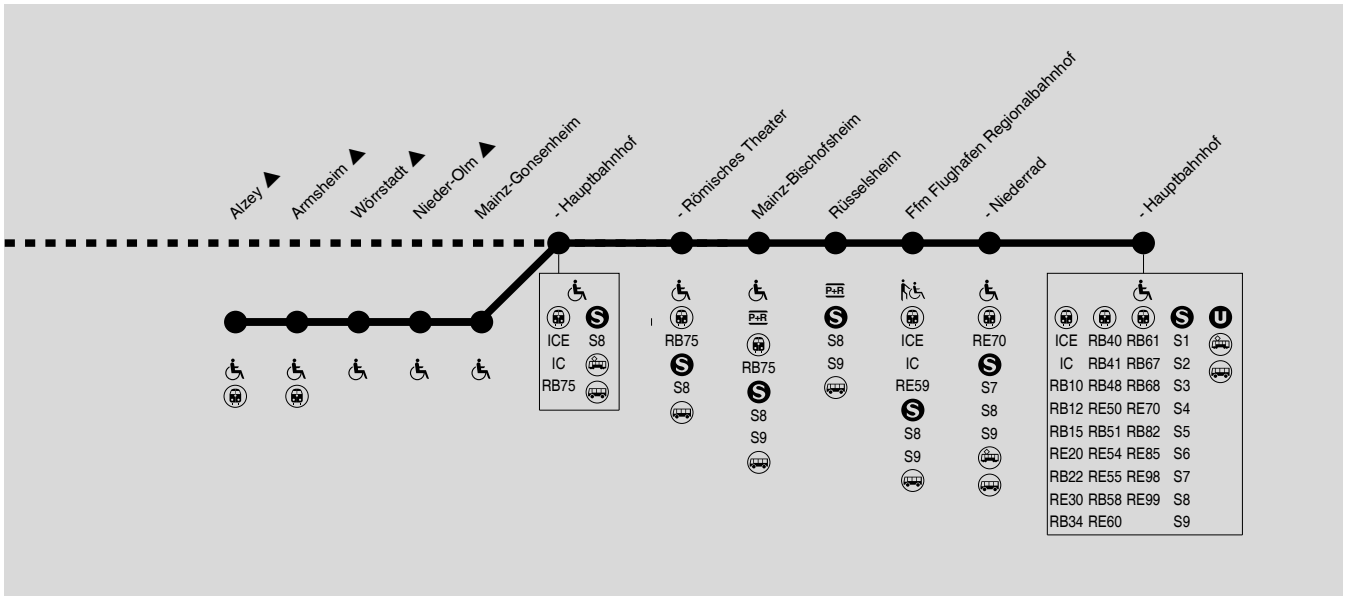

G 2/3

Gesamtverkehr RE2, RE3, RE13, RB26, RB31, RB33

Koblenz / Saarbrücken / Alzey → Mainz → Frankfurt

RMV-Servicetelefon: 069 / 24 24 80 24

DB-Fernverkehr teilweise mit abweichenden Fahrzeiten und Verkehrstagen. Die Benutzung mit RMV-Fahrkarten unterliegt besonderen Tarifregelungen.

Die Umsteigezeit in Mainz Hbf zum sicheren Erreichen eines Anschlusses beträgt mind. 7 Minuten. Züge mit kürzeren Übergangszeiten können nicht sicher erreicht werden. Fahrplanänderungen wegen Bauarbeiten in der Zeit vom 14.08.-24.09.2017. Bitte beachten Sie die aktuellen Bekanntmachungen und Informationen auf www.rmv.de