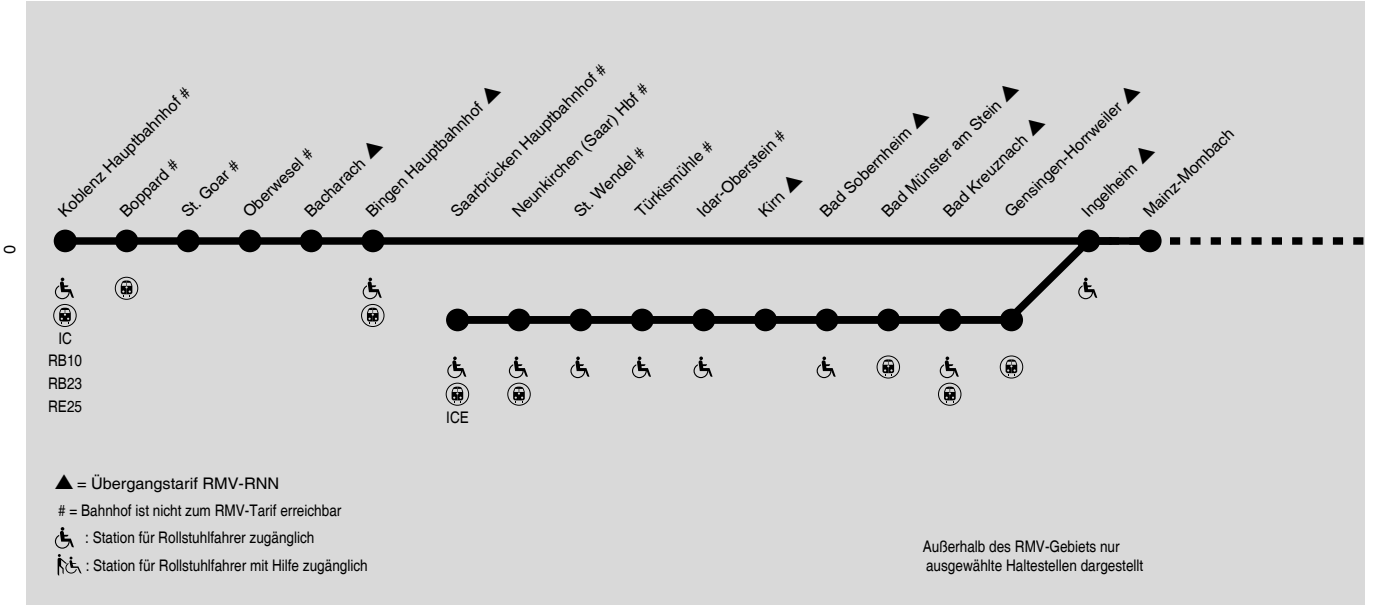

G 2/3

Gesamtverkehr RE2, RE3, RE13, RB26, RB31, RB33

Koblenz / Saarbrücken / Alzey → Mainz → Frankfurt

RMV-Servicetelefon: 069 / 24 24 80 24

DB-Fernverkehr teilweise mit abweichenden Fahrzeiten und Verkehrstagen. Die Benutzung mit RMV-Fahrkarten unterliegt besonderen Tarifregelungen.

Die Umsteigezeit in Mainz Hbf zum sicheren Erreichen eines Anschlusses beträgt mind. 7 Minuten. Züge mit kürzeren Übergangszeiten können nicht sicher erreicht werden. Fahrplanänderungen wegen Bauarbeiten in der Zeit vom 14.08.-24.09.2017. Bitte beachten Sie die aktuellen Bekanntmachungen und Informationen auf www.rmv.de