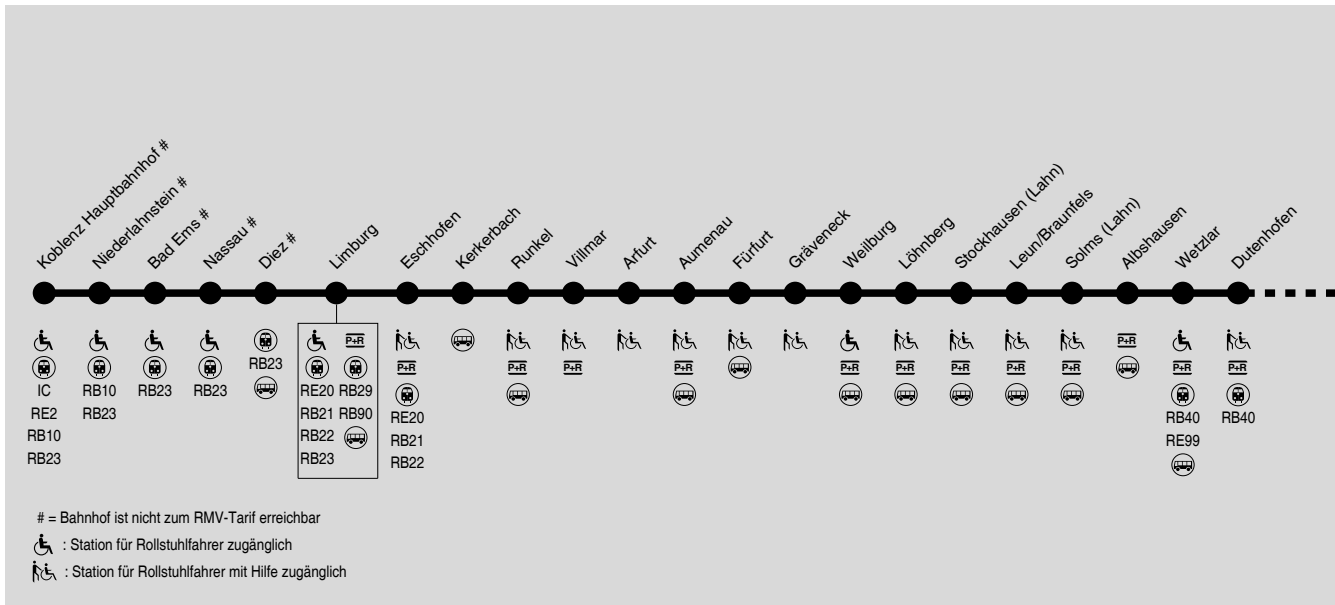

G 45

Gesamtverkehr RE25, RB45

Koblenz → Limburg → Wetzlar → Gießen → Alsfeld → Fulda

RMV-Servicetelefon: 069 / 24 24 80 24