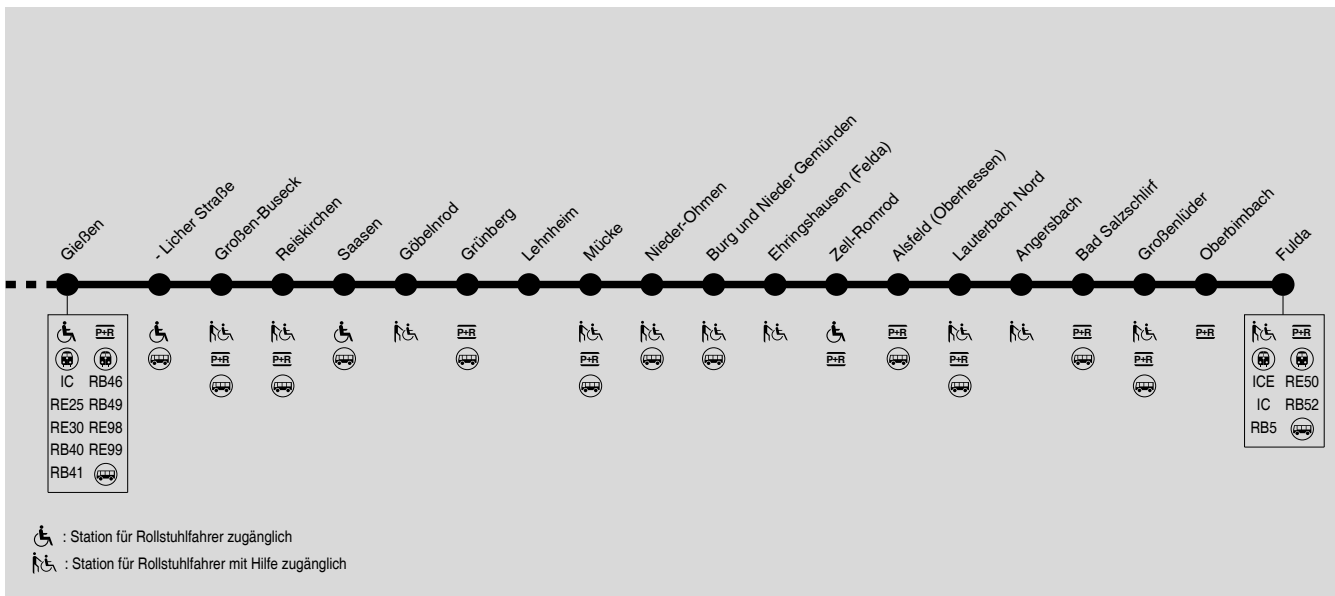

G 45

Gesamtverkehr RE25, RB45

Koblenz → Limburg → Wetzlar → Gießen → Alsfeld → Fulda

RMV-Servicetelefon: 069 / 24 24 80 24