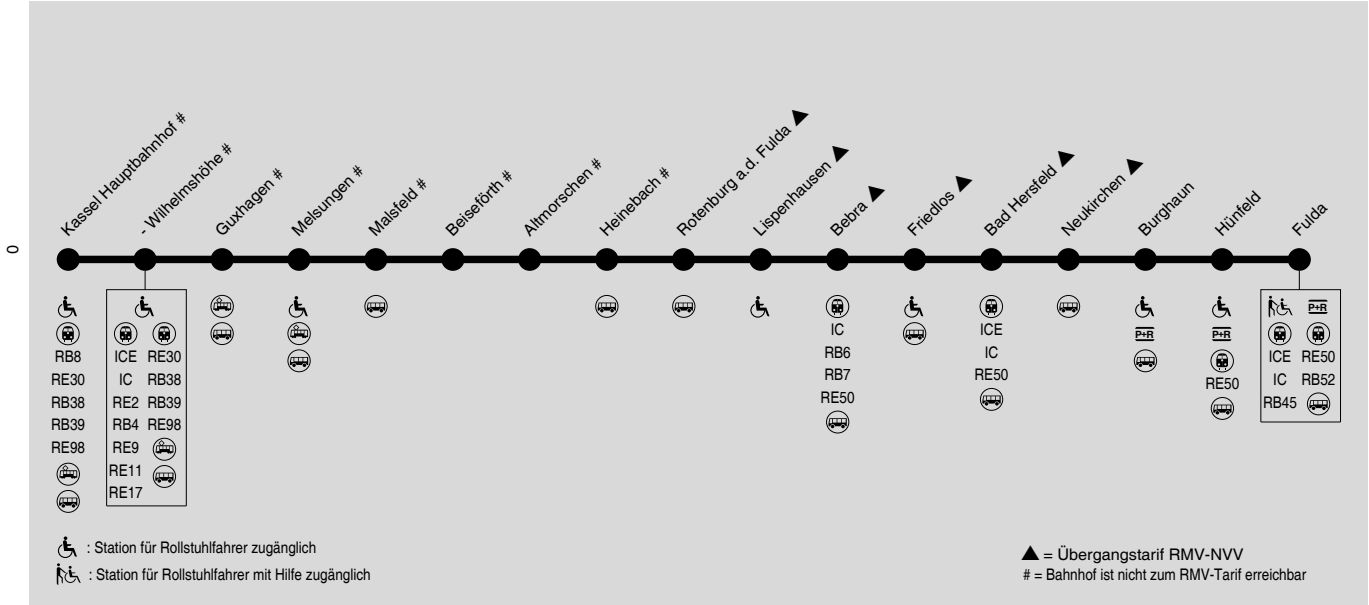

DB-Fernverkehr teilweise mit abweichenden Fahrzeiten und Verkehrstagen. Die Benutzung mit RMV-Fahrkarten unterliegt besonderen Tarifregelungen.

Montag - Freitag

Linie	RB5	ICE	RE50	RB5	IC	RE50	RB5	ICE	RB5	RB7	RB5	RB5	ICE	RB7	RB5	RB5	ICE	RB5	RB5
Verkehrsbeschränkung																			
Hinweise																			
Kassel Hauptbahnhof #	ab																		
- Wilhelmshöhe #	5.06																		
Guxhagen #	5.10																		
Melsungen #	5.19																		
Malsfeld #	5.29																		
Beiseförth #	5.32																		
Altmorschen #	5.36																		
Heinebach #	5.40																		
Rotenburg a. d. Fulda ▲	5.44																		
Lispenhausen ▲	5.49																		
Bebra ▲	5.51																		
Bebra ▲	5.54																		
Friedlos ▲	3.15																		
Bad Hersfeld ▲	3.22																		
Neukirchen ▲	3.25																		
Burghaun	3.33																		
Hünfeld	3.39																		
Fulda	3.43																		
RE50 Fulda	ab 4.01																		
RE50 Frankfurt Hbf	an 5.20																		

EW = durchgehender Zug von/nach Eschwege
 GO = durchgehender Zug von/nach Göttingen

T01 = nur montags
 ▼ = Weiterfahrt im selben Fahrzeug möglich

DB-Fernverkehr teilweise mit abweichenden Fahrzeiten und Verkehrstagen. Die Benutzung mit RMV-Fahrkarten unterliegt besonderen Tarifregelungen.