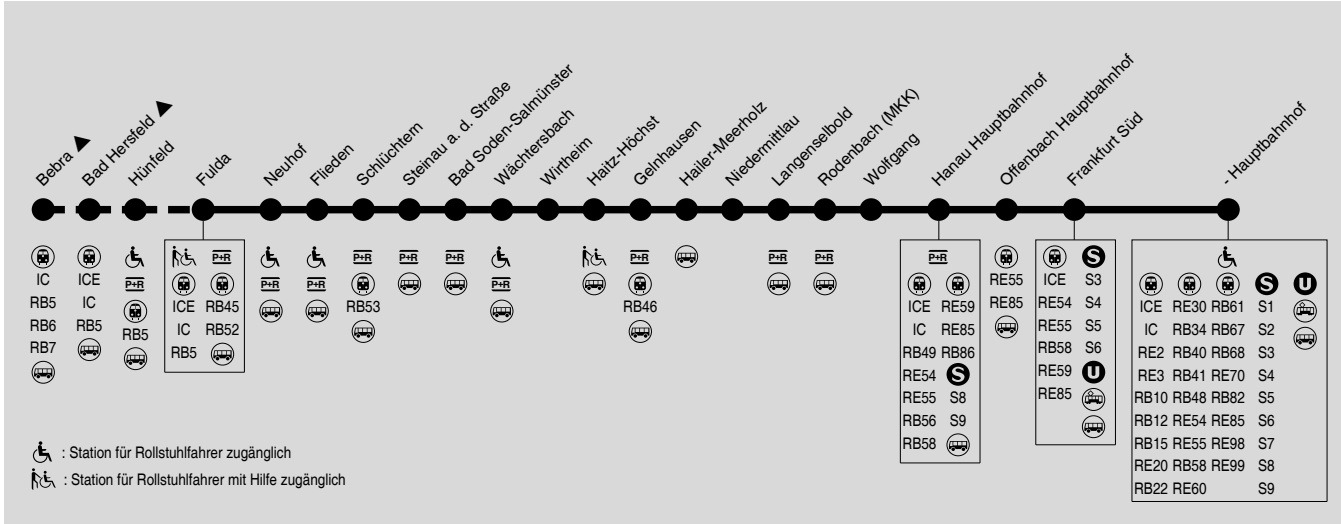

DB-Fernverkehr teilweise mit abweichenden Fahrzeiten und Verkehrstagen. Die Benutzung mit RMV-Fahrkarten unterliegt besonderen Tarifregelungen.

Montag - Freitag

Linie	Verkehrsbeschränkung																			
	RB51	RE50	ICE	RE50	RB51	RB51	RE50	IC	RB51	RE50	RE50	RE50	ICE	RB51	ICE	RE50	IC	RB51	RE50	
Bebra ▲	ab			3.59			5.00		5.22											
Bad Hersfeld ▲			4.03	4.09			5.11		5.31				6.18							
Hünfeld				4.25					5.47											
Fulda	an		4.31	4.36			5.39		5.58				6.43							
G 5 Bebra	ab		3.15				4.25						5.58							6.22
G 5 Bad Hersfeld	ab		3.25				4.36						6.08							6.32
G 5 Fulda	an		3.54				5.05						6.37							7.01
Fulda	ab		4.01	4.34	4.38		5.15	5.41		6.00	6.08	6.19	6.45		6.48		7.05			7.08
Neuhof			4.09		4.46		5.25			6.09	6.17	6.28								7.17
Flieden			4.14		4.51		5.29			6.14	6.22	6.33								7.22
Schlüchtern			4.22		4.59		5.37	5.57		6.22	6.30	6.41								7.30
Steinau a.d.Strasse			4.27		5.04		5.42				6.36	6.47								7.36
Bad Soden-Salmünster			4.33		5.10	5.14	5.29	5.47			6.41	6.52		6.46				7.15		7.41
Wächtersbach	an		4.37		5.14	5.19	5.33	5.52		6.34	6.46	6.57		6.50						7.20
Wächtersbach	ab	4.19	4.38		5.15	5.19	5.34	5.53		6.12	6.35	6.46	6.58		6.51					7.20
Wirtheim		4.23			5.23	5.38			6.16					6.55						7.24
Haitz-Höchst		4.27			5.27	5.42			6.20					6.58						7.27
Gelnhausen	an	4.30	4.44		5.22	5.30	5.44	5.59	6.23		6.53	7.05		7.01						7.30
Gelnhausen	ab	4.31	4.45		5.23	5.31	5.45	6.00	6.24		6.53	7.06		7.02						7.31
Hailer-Meerholz		4.34			5.34	5.48			6.27					7.05						7.34
Niedermittlau		4.38			5.38	5.52			6.31					7.08						7.38
Langenselbold		4.42	4.52		5.30	5.42	5.57	6.07	6.35		7.00	7.13		7.16						7.42
Rodenbach (MKK)		4.46			5.46	6.01			6.39					7.19						7.46
Wolfgang		4.50			5.50	6.05			6.43					7.23						7.50
Hanau Hauptbahnhof	an	4.53	4.59	5.17	5.37	5.53	6.07	6.14	6.22	6.46	6.54	7.07	7.20	7.28	7.28		7.46	7.53		8.07
Hanau Hauptbahnhof	ab	4.55	5.00	5.20	5.39	5.55	6.09	6.16	6.24	6.48	6.55	7.09	7.22	7.29	7.30	7.37	7.48	7.55		8.09
Offenbach Hauptbahnhof		5.04	5.09		5.48	6.04	6.18	6.24	6.33	6.57		7.17					7.46			8.04
Ffm Süd	an	5.08	5.14		5.52	6.09	6.22	6.28		7.03	7.09	7.22	7.34	7.37	7.45		7.50	8.01		8.09
Ffm Süd	ab	5.09	5.15		5.53	6.10	6.23	6.30		7.04	7.10	7.23	7.35	7.46		7.52	8.03			8.10
- Hauptbahnhof	an	5.15	5.20	5.37	5.58	6.15	6.28	6.36	6.42	7.11	7.16	7.28	7.40	7.52	7.45	8.00	8.08	8.15		8.28