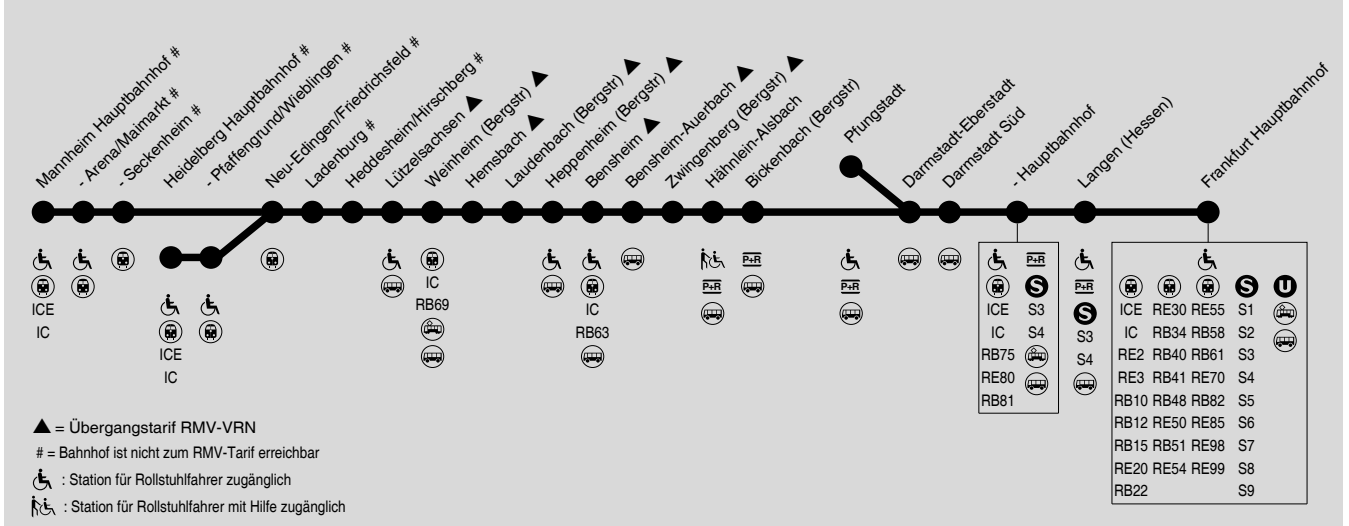

G 60

Gesamtverkehr RE60, RB66, RB67, RB68

Heidelberg / Mannheim → Darmstadt → Frankfurt

RMV-Servicetelefon: 069 / 24 24 80 24

DB-Fernverkehr teilweise mit abweichenden Fahrzeiten und Verkehrstagen. Die Benutzung mit RMV-Fahrkarten unterliegt besonderen Tarifregelungen.

Wegen Bauarbeiten kommt es im Jahr 2017 zu Fahrplanänderungen. Bitte beachten Sie die aktuellen Bekanntmachungen und Informationen auf www.rmv.de

T01 = nur montags

a6 = nur freitags

r7 = nur montags bis donnerstags, nicht am