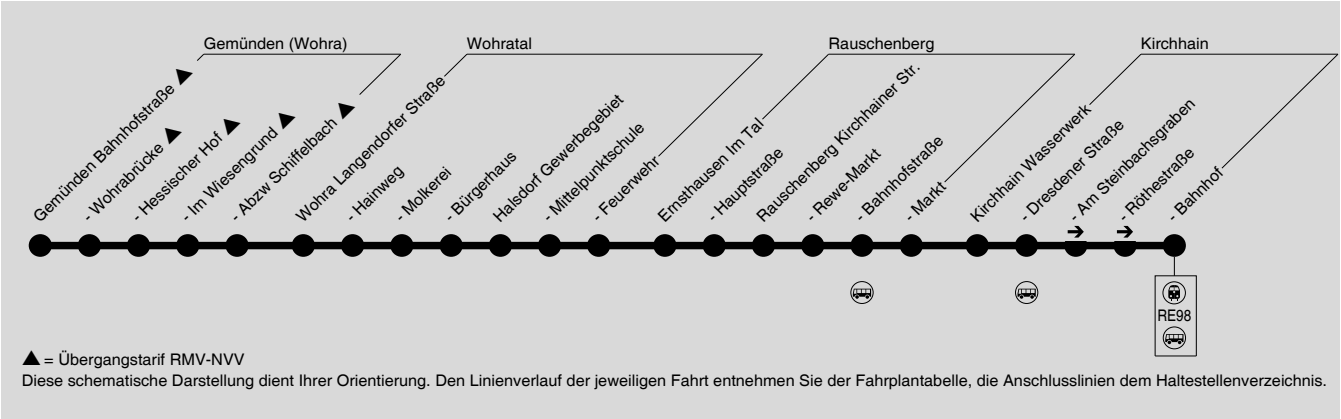

MR-70 Gemünden → Wohratal → Rauschenberg → Kirchhain

RMV-Servicetelefon: 069 / 24 24 80 24

Montag - Freitag

Fahrt	1	3	5	7	9	11	13	15	17	19	21	23	25	27	29	31	33	35	37	
Verkehrsbeschränkung			S			S	S	S	S				S							
Hinweise																				00
Gemünden Bahnhofstraße ▲	5.00	6.00	6.26		7.00					8.30	10.30	12.30		14.30	15.30	16.30	17.30	18.30		
- Wohrabrücke ▲	5.01	6.01	6.27		7.01					8.31	10.31	12.31		14.31	15.31	16.31	17.31	18.31		
- Hessischer Hof ▲	5.03	6.03	6.29		7.03					8.33	10.33	12.33		14.33	15.33	16.33	17.33	18.33		
- Im Wiesengrund ▲	5.04	6.04	6.30		7.04					8.34	10.34	12.34		14.34	15.34	16.34	17.34	18.34		
- Abzw Schiffelbach ▲	5.05	6.05	6.31		7.05					8.35	10.35	12.35		14.35	15.35	16.35	17.35	18.35		
Hertingshausen																				19.20
Langendorf Mühle																				19.26
- Untere Dorfstraße																				19.27
Wohra Langendorfer Straße	5.09	6.09	6.35		7.09		7.46			8.39	10.39	12.39		14.39	15.39	16.39	17.39	18.39	19.29	
- Hainweg	5.11	6.11	6.37		7.11		7.48			8.41	10.41	12.41		14.41	15.41	16.41	17.41	18.41	19.30	
- Molkerei	5.12	6.12	6.38		7.12		7.50			8.42	10.42	12.42		14.42	15.42	16.42	17.42	18.42	19.31	
- Bürgerhaus	5.13	6.13	6.39		7.13		7.52			8.43	10.43	12.43		14.43	15.43	16.43	17.43	18.43	19.32	
Halsdorf Gewerbegebiet	5.14	6.14	6.40		7.14		7.53			8.44	10.44	12.44		14.44	15.44	16.44	17.44	18.44	19.33	
- Mittelpunktschule						7.45	7.45													19.34
- Feuerwehr	5.15	6.15	6.41		7.15	7.51	7.51			8.45	10.45	12.45		14.45	15.45	16.45	17.45	18.45	19.34	
- Mittelpunktschule																				19.36
Josbach Forsthaus																				19.40
- Ortsmitte																				19.40
Ernsthäuser Im Tal	5.19	6.19	6.45		7.19		7.57			8.49	10.49	12.49		14.49	15.49	16.49	17.49	18.49	19.44	
- Hauptstraße	5.20	6.20	6.46		7.20		7.58			8.50	10.50	12.50		14.50	15.50	16.50	17.50	18.50	19.45	
Albshäuser Kirche																				19.48
Bracht Grundschule																				19.51
- Ellerweg																				19.52
- Siedlung																				19.53
Schwabendorf Schöne Aussicht																				19.54
- Schulstraße																				19.55
- Abzw. Wolfskaute																				19.56
Rauschenberg Kirchhainer Str.	5.23	6.23	6.49		7.23					8.53	10.53	12.53		14.53	15.53	16.53	17.53	18.53		
- Rewe-Markt	5.23	6.23	6.49		7.23					8.53	10.53	12.53		14.53	15.53	16.53	17.53	18.53		
- Bahnhofstraße an	5.24	6.24	6.50		7.24					8.54	10.54	12.54		14.54	15.54	16.54	17.54	18.54		
- Bahnhofstraße ab	5.26	6.26	6.52		7.26					8.56	10.56	12.56		14.56	15.56	16.56	17.56	18.56		
- Markt	5.28	6.28	6.56		7.28				7.58	8.58	10.58	12.58	13.35	14.58	15.58	16.58	17.58	18.58	19.58	
- Bahnhofstraße	5.30	6.30	6.58		7.30					8.00	9.00	11.00	13.00	13.37	15.00	16.00	17.00	18.00	19.00	20.00
- Rewe-Markt	5.30	6.30	6.58		7.30					8.00	9.00	11.00	13.00	13.37	15.00	16.00	17.00	18.00	19.00	20.00
- Kirchhainer Straße	5.31	6.31	6.59		7.31					8.01	9.01	11.01	13.01	13.38	15.01	16.01	17.01	18.01	19.01	20.01
Kirchhain Wasserwerk	5.35	6.35	7.03		7.35	8.01	8.01	8.04		8.05	9.05	11.05	13.05	13.42	15.05	16.05	17.05	18.05	19.05	20.05
- Dresdener Straße	5.37	6.37		7.04	7.37	8.05	8.05			8.09	9.07	11.07	13.07	13.42	15.07	16.07	17.07	18.07	19.07	20.07
- Dresdener Straße						8.05	8.08													
- Dresdener Straße																				
- Am Steinbachsgraben		6.38		7.05																
- Rötthestraße		6.40		7.07																
- Bahnhof	5.42	6.45	7.09	7.11	7.42					8.14	9.12	11.12	13.12	15.12	16.12	17.12	18.12	19.12	20.12	
☒ G30 nach Gießen ab		7.01	7.23	7.23	8.02					8.24	9.25	11.25	13.25	15.25	16.24	17.25	18.24	19.25	20.24	
☒ G30 nach Treysa ab		7.19	7.19	7.19						8.19	9.32	11.32	13.32	15.32	16.19	17.19	18.19	19.19	20.29	
- Ärztehaus			7.11																	
- Amöneburger Tor			7.12																	
Amöneburg Rastplatz			7.15																	
- Ritterstraße			7.20																	